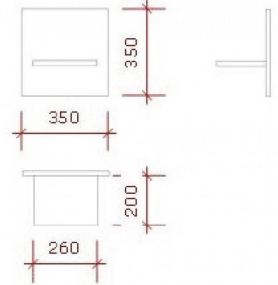

Weiss regalen **93,00 €** zzgl. MwSt
Regale **- 23,08 % 120,90**

SPEZIFIKATIONEN

Marke	Mobilier shopping
Standplatte	
Befestigung	
Farbe	Blanc
Ref	eta-bla-bri-2305
ID	2305
Lieferzeit	1-5 arbeitstage
Kategorie	Regale
Typ	Store möbel

DETAIL

Unsere Ladenmöbel finden leicht ihren Platz in Ihrem Laden oder Gewerbe. Benötigen Sie Planungsideen? Sie können Ihr Online-Shop-Layout-Projekt bei uns realisieren (per E-Mail oder Telefon). Unsere Produkte erfüllen alle Anforderungen der Ladenausstattung.

BESCHREIBUNG

Einfaches Wandregal.
Lackiert, minimalistisch. **Abmessungen:**
Breite: 35 cm
Höhe: 35 cm
Tief: 20 cm

Weiss regalen