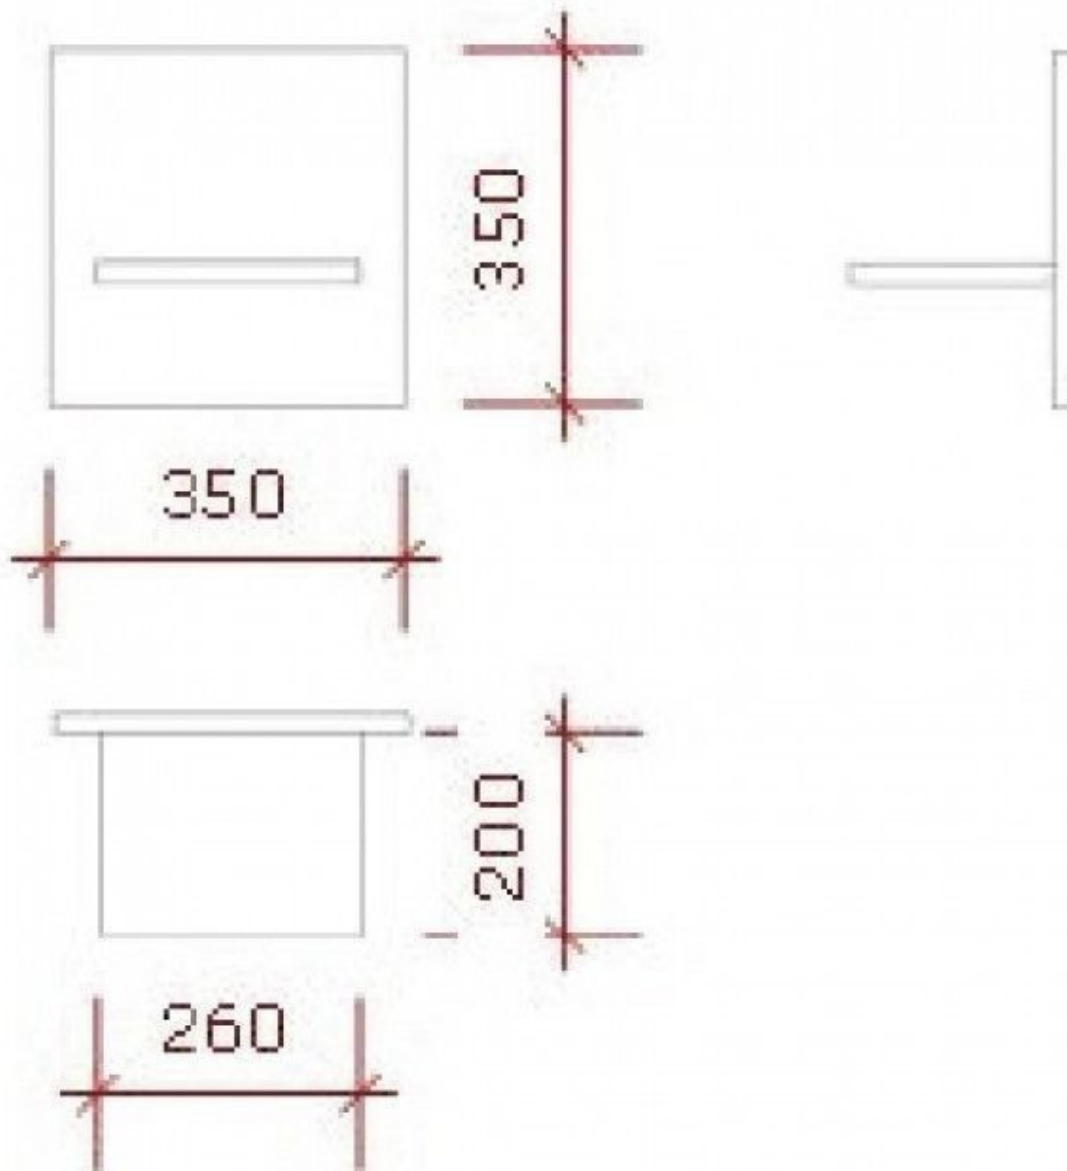

SPEZIFIKATIONEN

Marke	Mobilier shopping
Standplatte	
Befestigung	
Farbe	Blanc
Ref	eta-bla-bri-2305
ID	2305
Lieferzeit	1-5 arbeitstage
Kategorie	Regale
Typ	Store möbel

DETAIL

Unsere Ladenmöbel finden leicht ihren Platz in Ihrem Laden oder Gewerbe. Benötigen Sie Planungsideen? Sie können Ihr Online-Shop-Layout-Projekt bei uns realisieren (per E-Mail oder Telefon). Unsere Produkte erfüllen alle Anforderungen der Ladenausstattung.