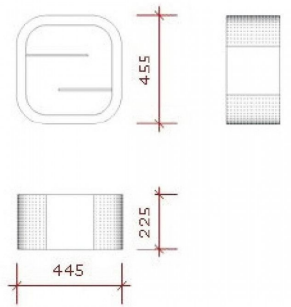

Glass regalen weiss **373,99 €Zzgl. MwSt**
Regale **- 23,08 % 486,20**

SPEZIFIKATIONEN

Marke	Mobilier shopping
Standplatte	
Befestigung	
Farbe	Blanc
Ref	eta-dou-pla-2300
ID	2300
Lieferzeit	1-5 arbeitstage
Kategorie	Regale
Typ	Store möbel

DETAIL

Mannequins Shopping, ein Spezialist für Schaufensterpuppen und Ladenbau, bietet eine Reihe von Theken zur Ausstattung Ihres Geschäfts. Entdecken Sie alle unsere Sortimente an Verkaufstheken, Rezeptionsschaltern oder Geldschaltern. Sie finden Schalter für jedes Budget und jeden Stil: vom modularen Schalterbis zum authentischen Schalter. Qualitätsmöbel, die Ihren Laden für Besucher und Kunden attraktiv machen. Unsere Website bietet eine Reihe von professionellen Schaltern.

BESCHREIBUNG

Glänzender weißer Wandschrank mit 2 Glasplatten S-VEC-010
Maße weiß und Glaswandregal:
Groß: 44,5 cm
Höhe: 45,5 cm
Tiefe: 22,5 cm

Glass regalen weiss