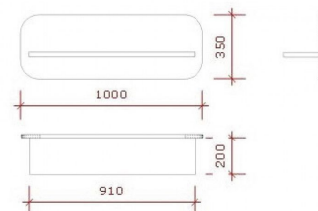

Basik regalen weiss **142,99 €Zzgl. MwSt**

Regale

- 23,08 % **185,90**

SPEZIFIKATIONEN

Marke	Mobilier shopping
Standplatte	
Befestigung	
Farbe	Blanc
Ref	eta-sim-bla-2302
ID	2302
Lieferzeit	1-5 arbeitstage
Kategorie	Regale
Typ	Store möbel

DETAIL

Mannequins Shopping, ein Spezialist für Schaufensterpuppen und Ladenbau, bietet eine Reihe von Theken zur Ausstattung Ihres Geschäfts. Entdecken Sie alle unsere Sortimente an Verkaufstheken, Rezeptionsschaltern oder Geldschaltern. Sie finden Schalter für jedes Budget und jeden Stil: vom modularen Schalterbis zum authentischen Schalter. Qualitätsmöbel, die Ihren Laden für Besucher und Kunden attraktiv machen. Unsere Website bietet eine Reihe von professionellen Schaltern.

BESCHREIBUNG

Abmessungen:
Breite: 100 cm
Höhe: 35 cm
Tief: 20 cm

Basik regalen weiss