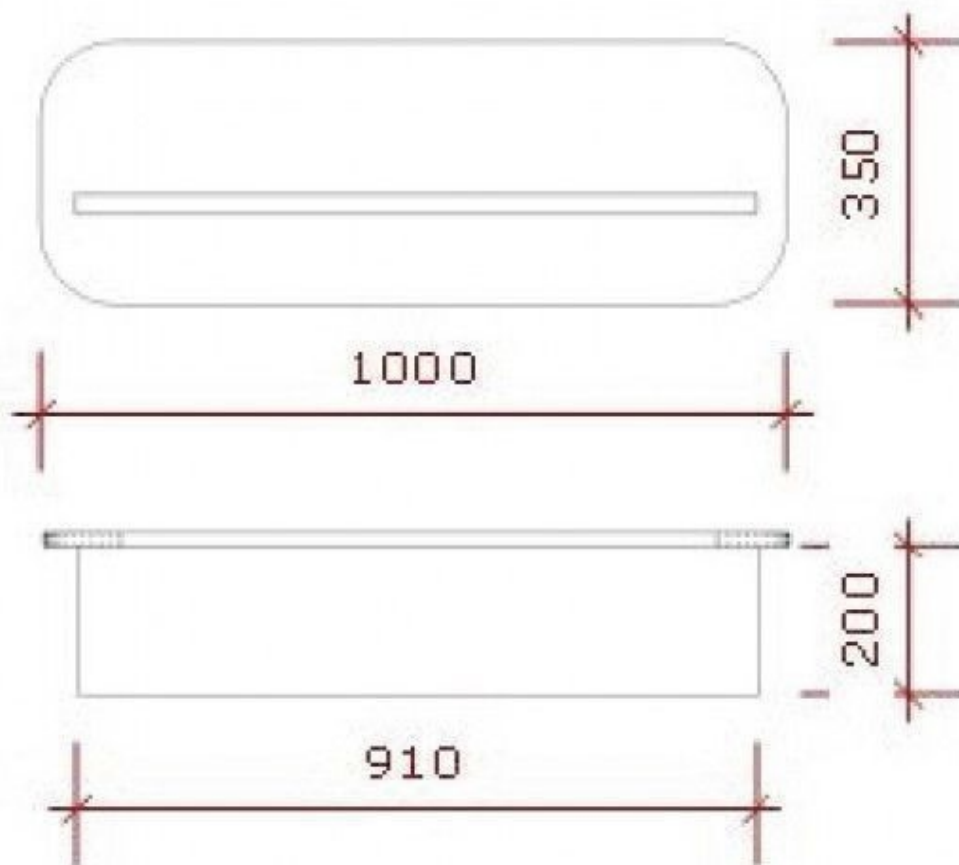

SPEZIFIKATIONEN

Marke	Mobilier shopping
Standplatte	
Befestigung	
Farbe	Blanc
Ref ID	eta-sim-bla-2302 2302
Lieferzeit	1-5 arbeitstage
Kategorie	Regale
Typ	Store möbel

DETAIL

Mannequins Shopping, ein Spezialist für Schaufensterpuppen und Ladenbau, bietet eine Reihe von Theken zur Ausstattung Ihres Geschäfts. Entdecken Sie alle unsere Sortimente an Verkaufstheken, Rezeptionsschaltern oder Geldschaltern. Sie finden Schalter für jedes Budget und jeden Stil: vom modularen Schalter bis zum authentischen Schalter. Qualitätsmöbel, die Ihren Laden für Besucher und Kunden attraktiv machen. Unsere Website bietet eine Reihe von professionellen Schaltern.