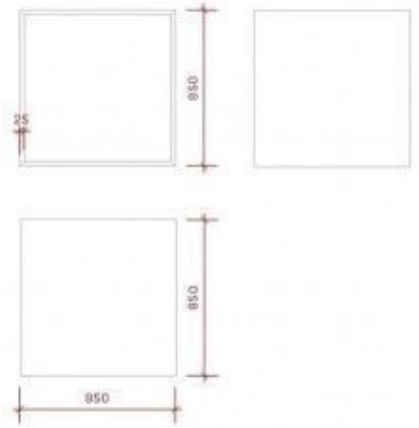

B-BKP-002

218,00 €

SPEZIFIKATIONEN

Marke	Mobilier shopping
Standplatte	
Befestigung	
Farbe	Blanc
Ref	pod-pre-bla-2082
ID	2082
Lieferzeit	1-5 arbeitstage
Kategorie	Podest
Typ	Store möbel

DETAIL

Dieses glänzende weiße Podium ohne Sockel ist ideal zum Hervorheben von Schaufensterfiguren und Produkten in Ihrem Geschäft oder Fenster. Dieses Podium ohne Basis ist diskret, perfekt für ein Highlight Ihrer Produkte. Erstellen Sie eine Reihe von Höhen und Volumen, indem Sie mehrere Podeste unterschiedlicher Höhen und Formen für dynamisches Merchandising kombinieren!