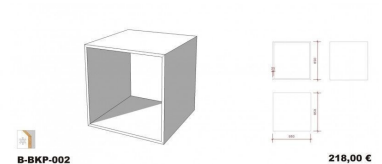

Weiss glossy podium 85x85x85 cm **461,51 €Zzgl. MwSt**
Podest - 15,32 % 545,00

SPEZIFIKATIONEN

Marke	Mobilier shopping
Standplatte	
Befestigung	
Farbe	Blanc
Ref	pod-pre-bla-2082
ID	2082
Lieferzeit	1-5 arbeitstage
Kategorie	Podest
Typ	Store möbel

DETAIL

Dieses glänzende weiße Podium ohne Sockel ist ideal zum Hervorheben von Schaufensterfiguren und Produkten in Ihrem Geschäft oder Fenster. Dieses Podium ohne Basis ist diskret, perfekt für ein Highlight Ihrer Produkte. Erstellen Sie eine Reihe von Höhen und Volumen, indem Sie mehrere Podeste unterschiedlicher Höhen und Formen für dynamisches Merchandising kombinieren!

BESCHREIBUNG

Hohle weiße Hochglanz-Podium.

Form: Quadrat

Abmessungen: 85 x 85 x 85 cm

55kg

Dieses hohle quadratische Podium ohne Sockel ermöglicht es, jede Art von Schaufensterpuppe oder Produkt, in Laden oder Vitrine, in die Höhe zu stellen.