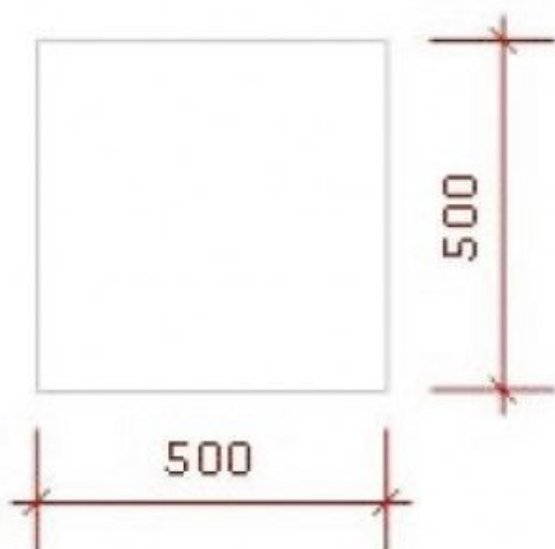

SPEZIFIKATIONEN

Marke	Mobilier shopping
Standplatte	
Befestigung	Keine befestigung
Farbe	Blanc
Ref	pod-cou-bla-2730
ID	2730
Lieferzeit	1-5 arbeitstage
Kategorie	Podest
Typ	Store möbel

DETAIL

Tauchen Sie ein in die Welt der visuellen Exzellenz mit Mannequins Shopping, Ihrem Spezialisten für Schaufensterpuppen und Geschäftsausstattung. Entdecken Sie unsere große Auswahl an Podien, die so konzipiert sind, dass sie Ihre Mannequins und Produkte stilvoll und elegant in Szene setzen. Ob Sie in Ihrem Geschäft ein modernes und sophistisches Ambiente schaffen oder eine besondere Veranstaltung organisieren möchten, unsere Podeste sind sofort zu stets kompetitiven Preisen verfügbar.

Weiss glossy podium 50 x 50 x 100 cm

Podest - Foto n° 3