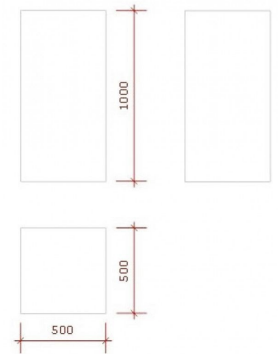

Weiss glossy podium 50 x 50 x 100 cm **248,00 €Zzgl. MwSt**

Podest

SPEZIFIKATIONEN

Marke	Mobilier shopping
Standplatte	
Befestigung	Keine befestigung
Farbe	Blanc
Ref	pod-cou-bla-2730
ID	2730
Lieferzeit	1-5 arbeitstage
Kategorie	Podest
Typ	Store möbel

BESCHREIBUNG

Podium Farbe weiß glänzend**Eigenschaften:** 50 x 50 x 100 cm bei einem Gewicht von 100 kg Mit akribischer Liebe zum Detail hergestellt, werden unsere **weißen Hochglanzpodeste** aus erstklassigen Materialien geformt, wobei eine 60%ige Glanzplatte verwendet wird, um eine **glatte** und **umfangreiche** Oberfläche zu schaffen, die die Blicke auf sich zieht. Jedes Stück wird in unserer ISO-zertifizierten Fabrik akribisch geprüft, was eine hohe **Qualität** und Zuverlässigkeit garantiert und unser Podest zu einer idealen Fertiglösung für Ihre **Geschäftseinrichtung** macht.

Weiss glossy podium 50 x 50 x 100 cm

Podest - Foto n° 1

SPEZIFIKATIONEN

Marke	Mobilier shopping
Standplatte	
Befestigung	Keine befestigung
Farbe	Blanc
Ref	pod-cou-bla-2730
ID	2730
Lieferzeit	1-5 arbeitstage
Kategorie	Podest
Typ	Store möbel

Weiss glossy podium 50 x 50 x 100 cm

Podest - Foto n° 2

SPEZIFIKATIONEN

Marke	Mobilier shopping
Standplatte	
Befestigung	Keine befestigung
Farbe	Blanc
Ref	pod-cou-bla-2730
ID	2730
Lieferzeit	1-5 arbeitstage
Kategorie	Podest
Typ	Store möbel