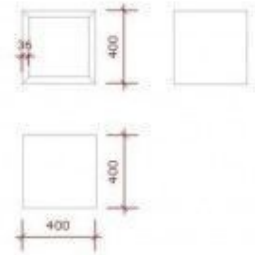

B-BKP-001

92,00 €

SPEZIFIKATIONEN

Marke	Mobilier shopping
Standplatte	
Befestigung	Keine befestigung
Farbe	Blanc
Ref	pod-bla-bri-2081
ID	2081
Lieferzeit	1-5 arbeitstage
Kategorie	Podest
Typ	Store möbel

DETAIL

Dieses glänzende weiße Podium ohne Sockel ist ideal zum Hervorheben von Schaufensterfiguren und Produkten in Ihrem Geschäft oder Fenster. Dieses Podium ohne Basis ist diskret, perfekt für ein Highlight Ihrer Produkte. Erstellen Sie eine Reihe von Höhen und Volumen, indem Sie mehrere Podeste unterschiedlicher Höhen und Formen für dynamisches Merchandising kombinieren!