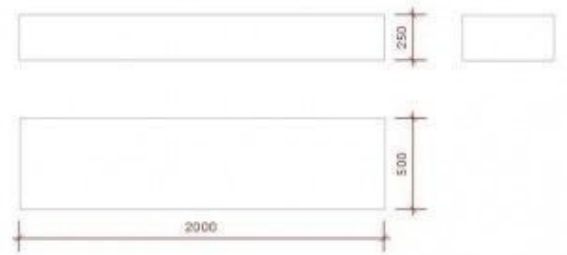

B-BKP-007

162,00 €

SPEZIFIKATIONEN

Marke	Mobilier shopping
Standplatte	
Befestigung	Keine befestigung
Farbe	Blanc
Ref	pod-bla-glo-2087
ID	2087
Lieferzeit	1-5 arbeitstage
Kategorie	Podest
Typ	Store möbel

DETAIL

Dieses leuchtend weiße Podium ohne Sockel ist ideal für die Präsentation von Schaufensterpuppen und Produkten in Ihrem Geschäft oder Ihrem Fenster. Dieses Podium ohne eine einfache Basis ist diskret, ideal für ein Highlight Produkt erfolgreich. Erstellen Sie ein dynamisches Merchandising, indem Sie mehrere Podeste in verschiedenen Höhen und Formen kombinieren!