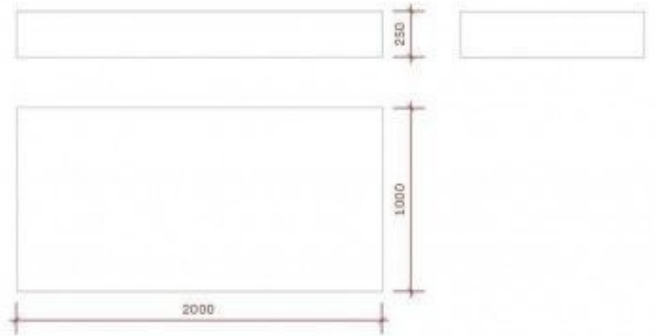

B-BKP-008

269,00 €

SPEZIFIKATIONEN

Marke	Mobilier shopping
Standplatte	
Befestigung	Keine befestigung
Farbe	Blanc
Ref	pod-bla-glo-2088
ID	2088
Lieferzeit	1-5 arbeitstage
Kategorie	Podest
Typ	Store möbel

DETAIL

Dieses glänzende weiße Podium ohne Sockel ist ideal zum Hervorheben von Schaufensterfiguren und Produkten in Ihrem Geschäft oder Fenster. Dieses Podium ohne Basis ist diskret, perfekt für ein Highlight Ihrer Produkte. Erstellen Sie eine Reihe von Höhen und Volumen, indem Sie mehrere Podeste unterschiedlicher Höhen und Formen für dynamisches Merchandising kombinieren!