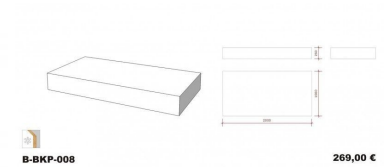

Weiss glossy podium 200 x 100 x 25 cm **437,00 €Zzgl. MwSt**

Podest

SPEZIFIKATIONEN

Marke	Mobilier shopping
Standplatte	
Befestigung	Keine befestigung
Farbe	Blanc
Ref	pod-bla-glo-2088
ID	2088
Lieferzeit	1-5 arbeitstage
Kategorie	Podest
Typ	Store möbel

DETAIL

Dieses glänzende weiße Podium ohne Sockel ist ideal zum Hervorheben von Schaufensterfiguren und Produkten in Ihrem Geschäft oder Fenster. Dieses Podium ohne Basis ist diskret, perfekt für ein Highlight Ihrer Produkte. Erstellen Sie eine Reihe von Höhen und Volumen, indem Sie mehrere Podeste unterschiedlicher Höhen und Formen für dynamisches Merchandising kombinieren!

BESCHREIBUNG

Podium weiß glänzend. Form: Rechteck Maße: 200 x 100 x 25 cm Dieses **rechteckige Podest** ohne Basis ermöglicht es, jede Art von Schaufensterpuppe oder Produkt hoch zu platzieren, in Geschäften oder Schaufenstern.

Weiss glossy podium 200 x 100 x 25 cm

Podest - Foto n° 1

SPEZIFIKATIONEN

Marke	Mobilier shopping
Standplatte	
Befestigung	Keine befestigung
Farbe	Blanc
Ref	pod-bla-glo-2088
ID	2088
Lieferzeit	1-5 arbeitstage
Kategorie	Podest
Typ	Store möbel