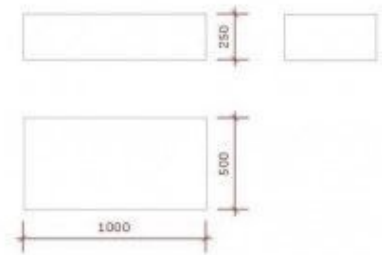

B-BKP-005

99,00 €

SPEZIFIKATIONEN

Marke	Mobilier shopping
Standplatte	
Befestigung	
Farbe	Blanc
Ref	pod-bla-glo-2085
ID	2085
Lieferzeit	1-5 arbeitstage
Kategorie	Podest
Typ	Store möbel

DETAIL

Dieses glänzende weiße Podium ohne Sockel ist ideal zum Hervorheben von Schaufensterfiguren und Produkten in Ihrem Geschäft oder Fenster. Dieses Podium ohne Basis ist diskret, perfekt für ein Highlight Ihrer Produkte. Erstellen Sie eine Reihe von Höhen und Volumen, indem Sie mehrere Podeste unterschiedlicher Höhen und Formen für dynamisches Merchandising kombinieren!