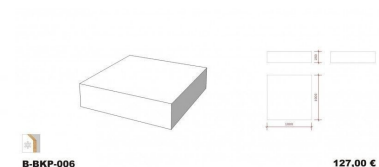

Weiss glossy podium 100 x 100 x 25cm **206,00 €** zzgl. MwSt

Podest

127,00 €

SPEZIFIKATIONEN

Marke	Mobilier shopping
Standplatte	
Befestigung	
Farbe	Blanc
Ref	pod-bla-glo-2086
ID	2086
Lieferzeit	1-5 arbeitstage
Kategorie	Podest
Typ	Store möbel

BESCHREIBUNG

Helles weißes Podium. Form: Quadrat Abmessungen: 100 x 100 x 25 cm Dieser quadratische Podium ohne Sockel ermöglicht es, jede Art von Puppe oder Produkt im Laden oder Schaukasten in der Höhe zu platzieren.

Weiss glossy podium 100 x 100 x 25cm

Podest - Foto n° 1

SPEZIFIKATIONEN

Marke	Mobilier shopping
Standplatte	
Befestigung	
Farbe	Blanc
Ref	pod-bla-glo-2086
ID	2086
Lieferzeit	1-5 arbeitstage
Kategorie	Podest
Typ	Store möbel