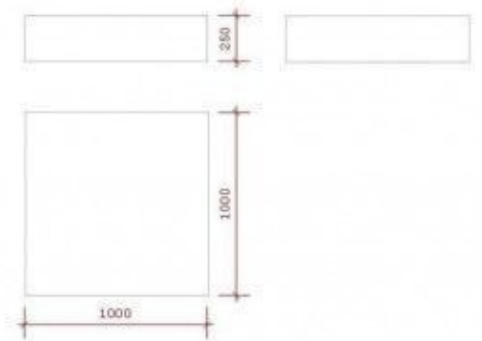

B-BKP-006

127,00 €

SPEZIFIKATIONEN

Marke	Mobilier shopping
Standplatte	
Befestigung	
Farbe	Blanc
Ref	pod-bla-glo-2086
ID	2086
Lieferzeit	1-5 arbeitstage
Kategorie	Podest
Typ	Store möbel

DETAIL

Dieses glänzende weiße Podium ohne Sockel ist ideal zum Hervorheben von Schaufensterfiguren und Produkten in Ihrem Geschäft oder Fenster. Dieses Podium ohne Basis ist diskret, perfekt für ein Highlight Ihrer Produkte. Erstellen Sie eine Reihe von Höhen und Volumen, indem Sie mehrere Podeste unterschiedlicher Höhen und Formen für dynamisches Merchandising kombinieren!