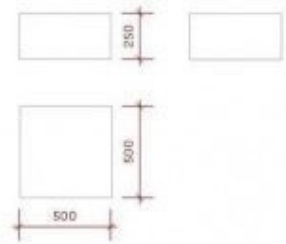

B-BKP-004

SPEZIFIKATIONEN

Marke	Mobilier shopping
Standplatte	
Befestigung	Keine befestigung
Farbe	Noir
Ref	pod-noi-mag-2923
ID	2923
Lieferzeit	1-5 arbeitstage
Kategorie	Podest
Typ	Store möbel

DETAIL

Diese Podium in leuchtend schwarzer Farbe ist ideal, um Ihre Produkte, ihre schaufensterfiguren in Ihrem Geschäft oder Ihrer Vitrine zu präsentieren. Dieses podest ohne eine einfache Basis ist diskret und ideal für eine erfolgreiche Produktvorhebung. Erstellen Sie ein dynamisches Merchandising, indem Sie mehrere Podeste in verschiedenen Höhen, farben und Formen kombinieren!