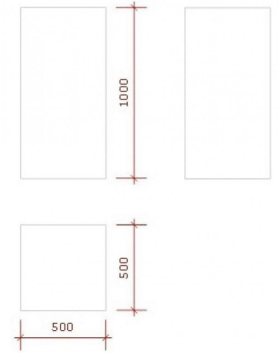

Schwarz podium 50x50X100cm **249,00 €Zzgl. MwSt**

Podest

SPEZIFIKATIONEN

Marke	Mobilier shopping
Standplatte	
Befestigung	Keine befestigung
Farbe	Noir
Ref	pod-noi-50x-2921
ID	2921
Lieferzeit	1-5 arbeitstage
Kategorie	Podest
Typ	Store möbel

DETAIL

Diese Podiumspalte in leuchtend schwarzer Farbe ist ideal, um Ihre Produkte, ihre schaufensterfiguren in Ihrem Geschäft oder Ihrer Vitrine zu präsentieren. Dieses Säulenpodest ohne eine einfache Basis ist diskret und ideal für eine erfolgreiche Produkt hervorhebung. Erstellen Sie ein dynamisches Merchandising, indem Sie mehrere Podeste in verschiedenen Höhen, farben und Formen kombinieren!

BESCHREIBUNG

Säulenpodest in der Farbe Schwarz. Form: Rechteck Abmessungen: 50 cm Breite; 50 cm Länge; 100 cm Höhe. Tragfähigkeit: 100kg Dieses **rechteckige Säulenpodest** in glänzendem Schwarz ermöglicht es, jede Art von Schaufensterpuppen oder Produkten im Laden oder Schaufenster hoch zu platzieren

Schwarz podium 50x50X100cm