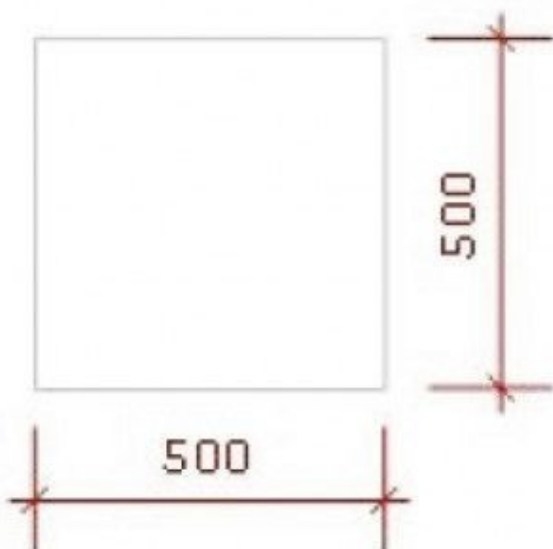

SPEZIFIKATIONEN

Marke	Mobilier shopping
Standplatte	
Befestigung	Keine befestigung
Farbe	Noir
Ref	pod-noi-50x-2921
ID	2921
Lieferzeit	1-5 arbeitstage
Kategorie	Podest
Typ	Store möbel

DETAIL

Diese Podiumspalte in leuchtend schwarzer Farbe ist ideal, um Ihre Produkte, ihre schaufensterfiguren in Ihrem Geschäft oder Ihrer Vitrine zu präsentieren. Dieses Säulenpodest ohne eine einfache Basis ist diskret und ideal für eine erfolgreiche Produktvorhebung. Erstellen Sie ein dynamisches Merchandising, indem Sie mehrere Podeste in verschiedenen Höhen, farben und Formen kombinieren!