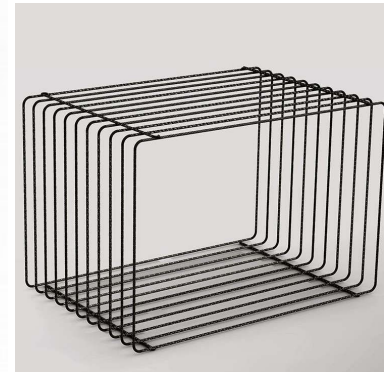

Schwarz metal podium 40 cm **75,00 €Zzgl. MwSt**

Podest

SPEZIFIKATIONEN

Marke	Mobilier shopping
Standplatte	
Befestigung	Keine befestigung
Farbe	Metal
Ref	pod-en-met-2052
ID	2052
Lieferzeit	1-5 arbeitstage
Kategorie	Podest
Typ	Store möbel

DETAIL

Dieses schwarze Metall Podium ohne Sockel ist ideal, um Modell und Produkt in Ihrem Geschäft oder Fenster hervorzuheben. Dieses Podium ohne Basis ist diskret, perfekt für ein Highlight Ihrer Produkte. Erstellen Sie ein Spiel aus Höhen und Volumen, indem Sie mehrere Podeste in verschiedenen Höhen und Formen für dynamisches Merchandising kombinieren!

BESCHREIBUNG

Podium aus schwarzem Metall. Form: Quadrat Abmessungen: 40 x 40 x 40 cm Dieses hohle Metallpodium ohne Sockel ermöglicht es, jede Art von Schaufensterpuppe oder Produkt in der Höhe oder im Schaufenster zu platzieren. Es hat ein modernes und diskretes Design.