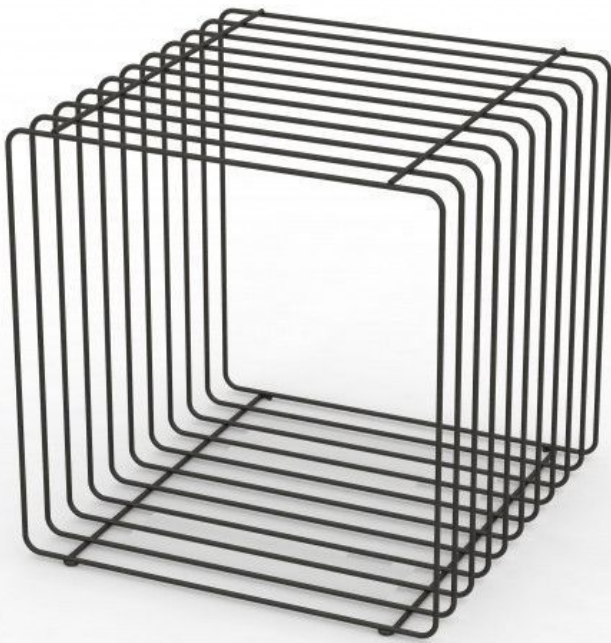

Schwarz metal podium 40 cm **75,00 €Zzgl. MwSt**

Podest

SPEZIFIKATIONEN

Marke	Mobilier shopping
Standplatte	
Befestigung	Keine befestigung
Farbe	Metal
Ref	pod-en-met-2052
ID	2052
Lieferzeit	1-5 arbeitstage
Kategorie	Podest
Typ	Store möbel

DETAIL

Dieses schwarze Metall Podium ohne Sockel ist ideal, um Modell und Produkt in Ihrem Geschäft oder Fenster hervorzuheben. Dieses Podium ohne Basis ist diskret, perfekt für ein Highlight Ihrer Produkte. Erstellen Sie ein Spiel aus Höhen und Volumen, indem Sie mehrere Podeste in verschiedenen Höhen und Formen für dynamisches Merchandising kombinieren!

BESCHREIBUNG

Podium aus schwarzem Metall. Form: Quadrat Abmessungen: 40 x 40 x 40 cm Dieses hohle Metallpodium ohne Sockel ermöglicht es, jede Art von Schaufensterpuppe oder Produkt in der Höhe oder im Schaufenster zu platzieren. Es hat ein modernes und diskretes Design.