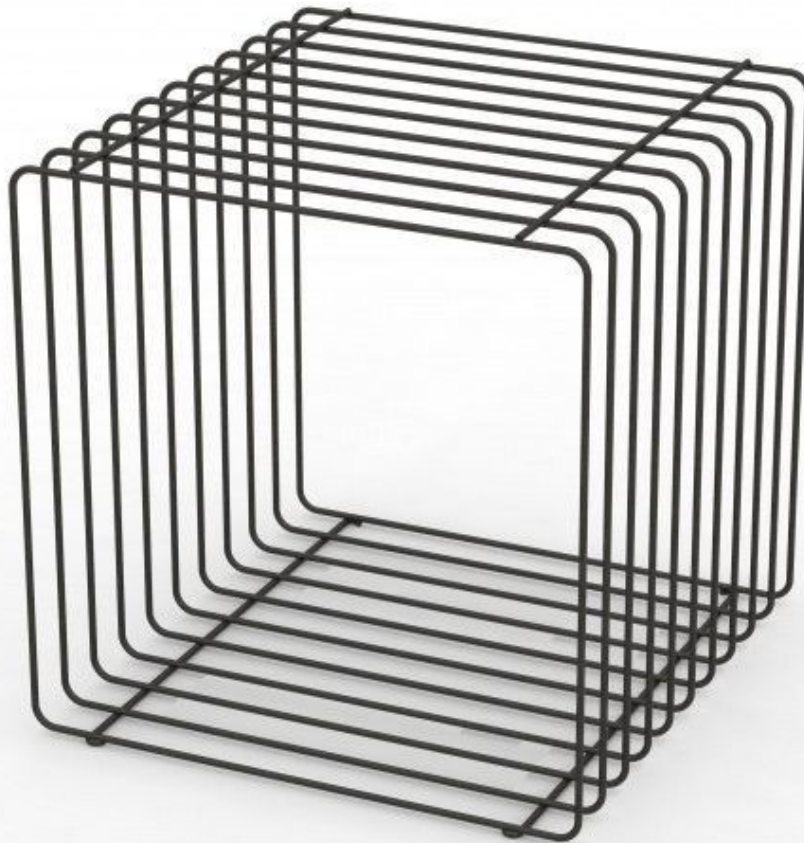

DETAIL

Dieses schwarze Metall Podium ohne Sockel ist ideal, um Modell und Produkt in Ihrem Geschäft oder Fenster hervorzuheben. Dieses Podium ohne Basis ist diskret, perfekt für ein Highlight Ihrer Produkte. Erstellen Sie ein Spiel aus Höhen und Volumen, indem Sie mehrere Podeste in verschiedenen Höhen und Formen für dynamisches Merchandising kombinieren!

BESCHREIBUNG

Podium aus schwarzem Metall. Form: Quadrat Abmessungen: 40 x 40 x 40 cm Dieses hohle Metallpodium ohne Sockel ermöglicht es, jede Art von Schaufensterpuppe oder Produkt in der Höhe oder im Schaufenster zu platzieren. Es hat ein modernes und diskretes Design.

Schwarz metal podium 40 cm

Podest - Foto n° 1

SPEZIFIKATIONEN

Marke	Mobilier shopping
Standplatte	
Befestigung	Keine befestigung
Farbe	Metal
Ref	pod-en-met-2052
ID	2052
Lieferzeit	1-5 arbeitstage
Kategorie	Podest
Typ	Store möbel