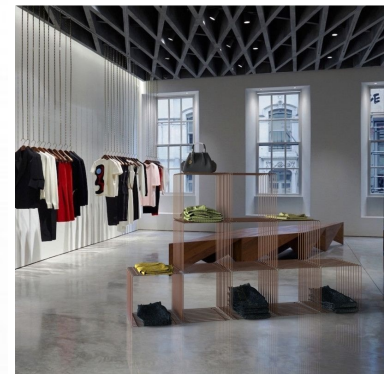

Schwarz metal podium 40 cm **75,00 €Zzgl. MwSt**

Podest

SPEZIFIKATIONEN

Marke	Mobilier shopping
Standplatte	
Befestigung	Keine befestigung
Farbe	Metal
Ref	pod-en-met-2052
ID	2052
Lieferzeit	1-5 arbeitstage
Kategorie	Podest
Typ	Store möbel

DETAIL

Dieses schwarze Metall Podium ohne Sockel ist ideal, um Modell und Produkt in Ihrem Geschäft oder Fenster hervorzuheben. Dieses Podium ohne Basis ist diskret, perfekt für ein Highlight Ihrer Produkte. Erstellen Sie ein Spiel aus Höhen und Volumen, indem Sie mehrere Podeste in verschiedenen Höhen und Formen für dynamisches Merchandising kombinieren!

BESCHREIBUNG

Podium aus schwarzem Metall. Form: Quadrat Abmessungen: 40 x 40 x 40 cm Dieses hohle Metallpodium ohne Sockel ermöglicht es, jede Art von Schaufensterpuppe oder Produkt in der Höhe oder im Schaufenster zu platzieren. Es hat ein modernes und diskretes Design.

Schwarz metal podium 40 cm