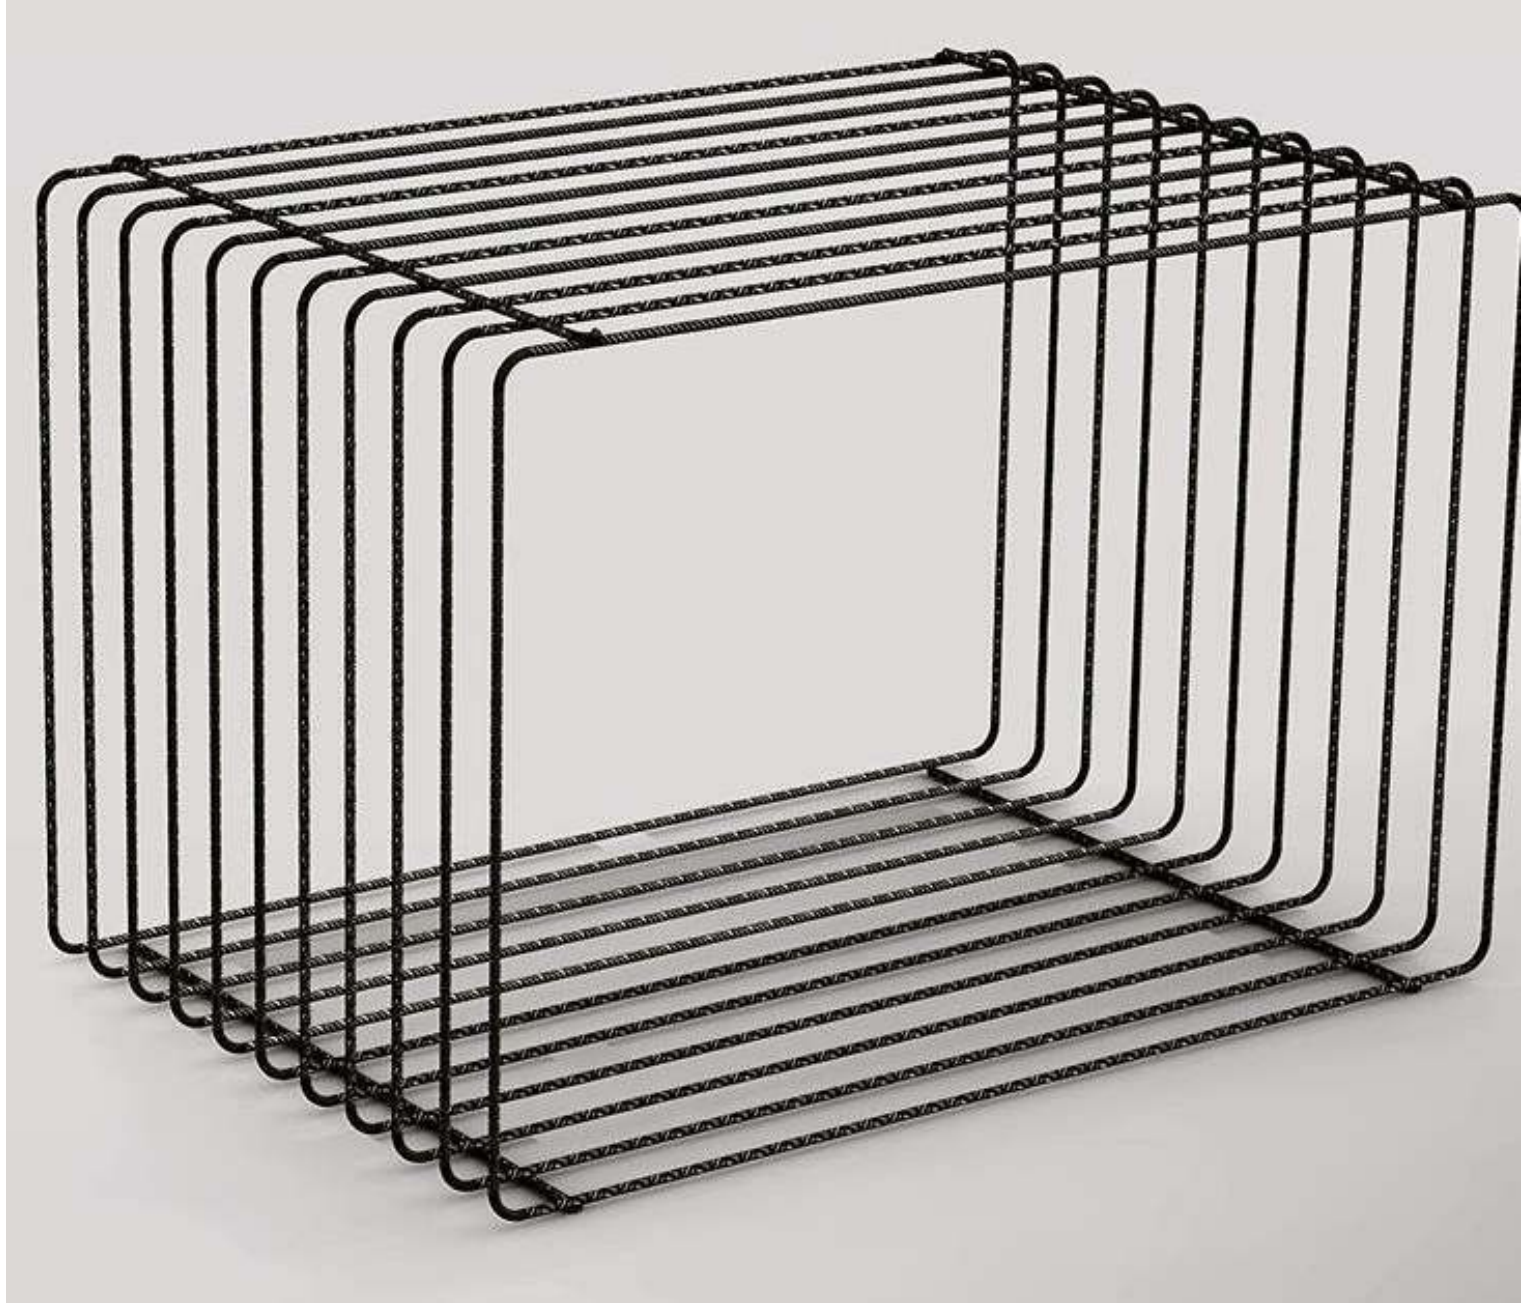

SPEZIFIKATIONEN

Marke	Mobilier shopping
Standplatte	
Befestigung	Keine befestigung
Farbe	Metal
Ref	pod-en-met-2052
ID	2052
Lieferzeit	1-5 arbeitstage
Kategorie	Podest
Typ	Store möbel

DETAIL

Dieses schwarze Metall Podium ohne Sockel ist ideal, um Modell und Produkt in Ihrem Geschäft oder Fenster hervorzuheben. Dieses Podium ohne Basis ist diskret, perfekt für ein Highlight Ihrer Produkte. Erstellen Sie ein Spiel aus Höhen und Volumen, indem Sie mehrere Podeste in verschiedenen Höhen und Formen für dynamisches Merchandising kombinieren!

Schwarz metal podium 40 cm

Podest - Foto n° 5