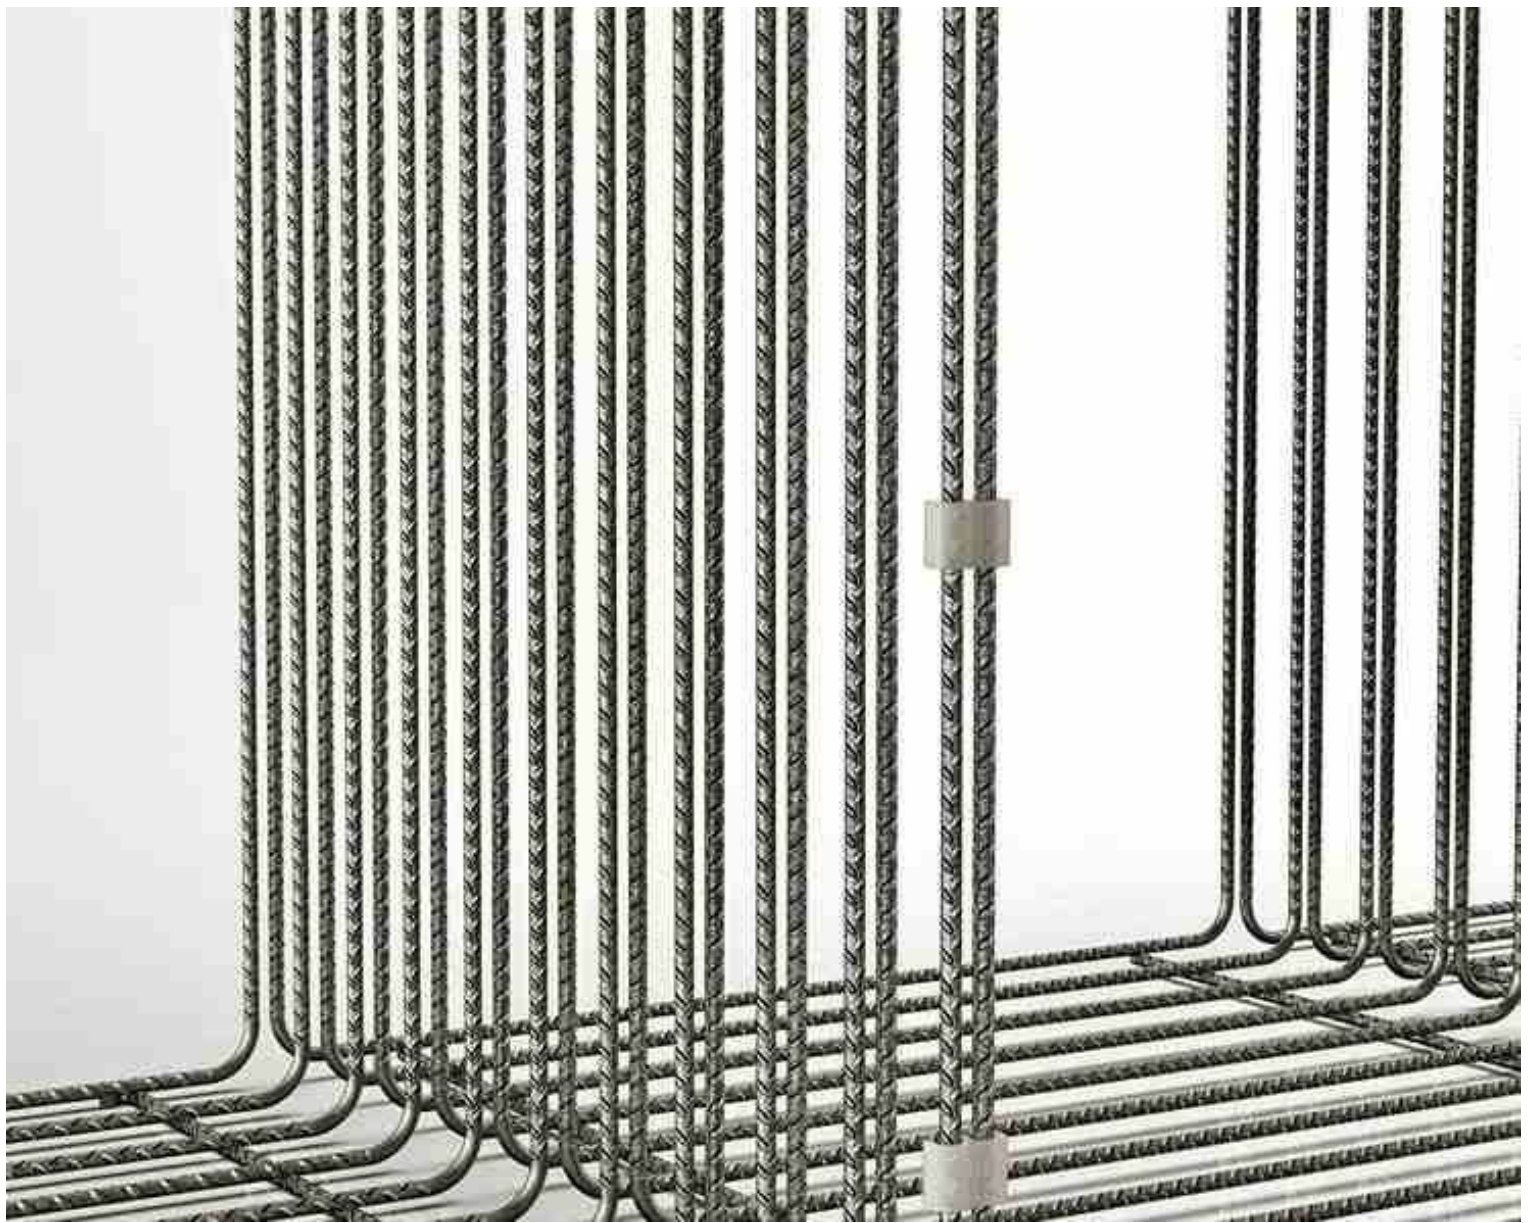

SPEZIFIKATIONEN

Marke	Mobilier shopping
Standplatte	
Befestigung	Keine befestigung
Farbe	Metal
Ref	pod-en-met-2052
ID	2052
Lieferzeit	1-5 arbeitstage
Kategorie	Podest
Typ	Store möbel

DETAIL

Dieses schwarze Metall Podium ohne Sockel ist ideal, um Modell und Produkt in Ihrem Geschäft oder Fenster hervorzuheben. Dieses Podium ohne Basis ist diskret, perfekt für ein Highlight Ihrer Produkte. Erstellen Sie ein Spiel aus Höhen und Volumen, indem Sie mehrere Podeste in verschiedenen Höhen und Formen für dynamisches Merchandising kombinieren!

Schwarz metal podium 40 cm

Podest - Foto n° 6