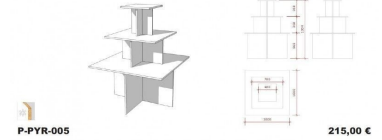

Pyramidentisch 3 Ebenen **495,00 €Zzgl. MwSt** Podest

SPEZIFIKATIONEN

Marke	Mobilier shopping
Standplatte	
Befestigung	
Farbe	Blanc
Ref	tab-pyr-niv-2230
ID	2230
Lieferzeit	1-5 arbeitstage
Kategorie	Podest
Typ	Store möbel

BESCHREIBUNG

Möbel im Pyramidenstil für moderne und effiziente Aufbewahrung.

Abmessungen:

100 cm breit

100 cm lang

135 cm hoch

Andere: Pyramidentisch 3 Ebenen

Die unteren Zwischenhöhen betragen 55 cm und die oberen Zwischenhöhen betragen 35 cm.