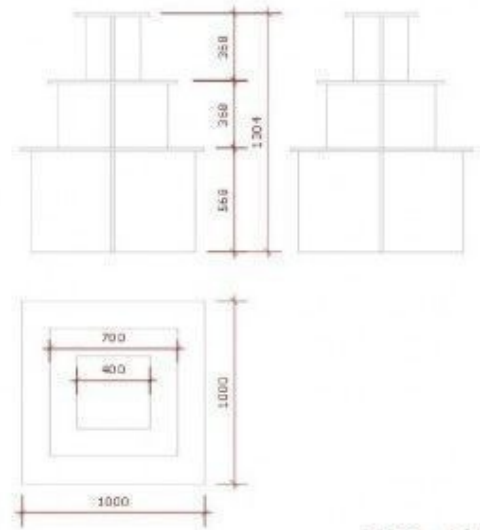

P-PYR-005

215,00 €

SPEZIFIKATIONEN

Marke	Mobilier shopping
Standplatte	
Befestigung	
Farbe	Blanc
Ref	tab-pyr-niv-2230
ID	2230
Lieferzeit	1-5 arbeitstage
Kategorie	Podest
Typ	Store möbel

DETAIL

Einfach und trendy, wir haben Theken in verschiedenen Farben und zur Auswahl.
Entdecken Sie anpassbare oder nicht modifizierbare Zähler für Unternehmen und Geschäfte. Kaufen Sie bei Mannequins Shopping ein, dem Profi für Ladenausstattung, für schnelle Lieferung und garantierte Einsparungen.

Pyramidentisch 3 Ebenen

Podest - Foto n° 3