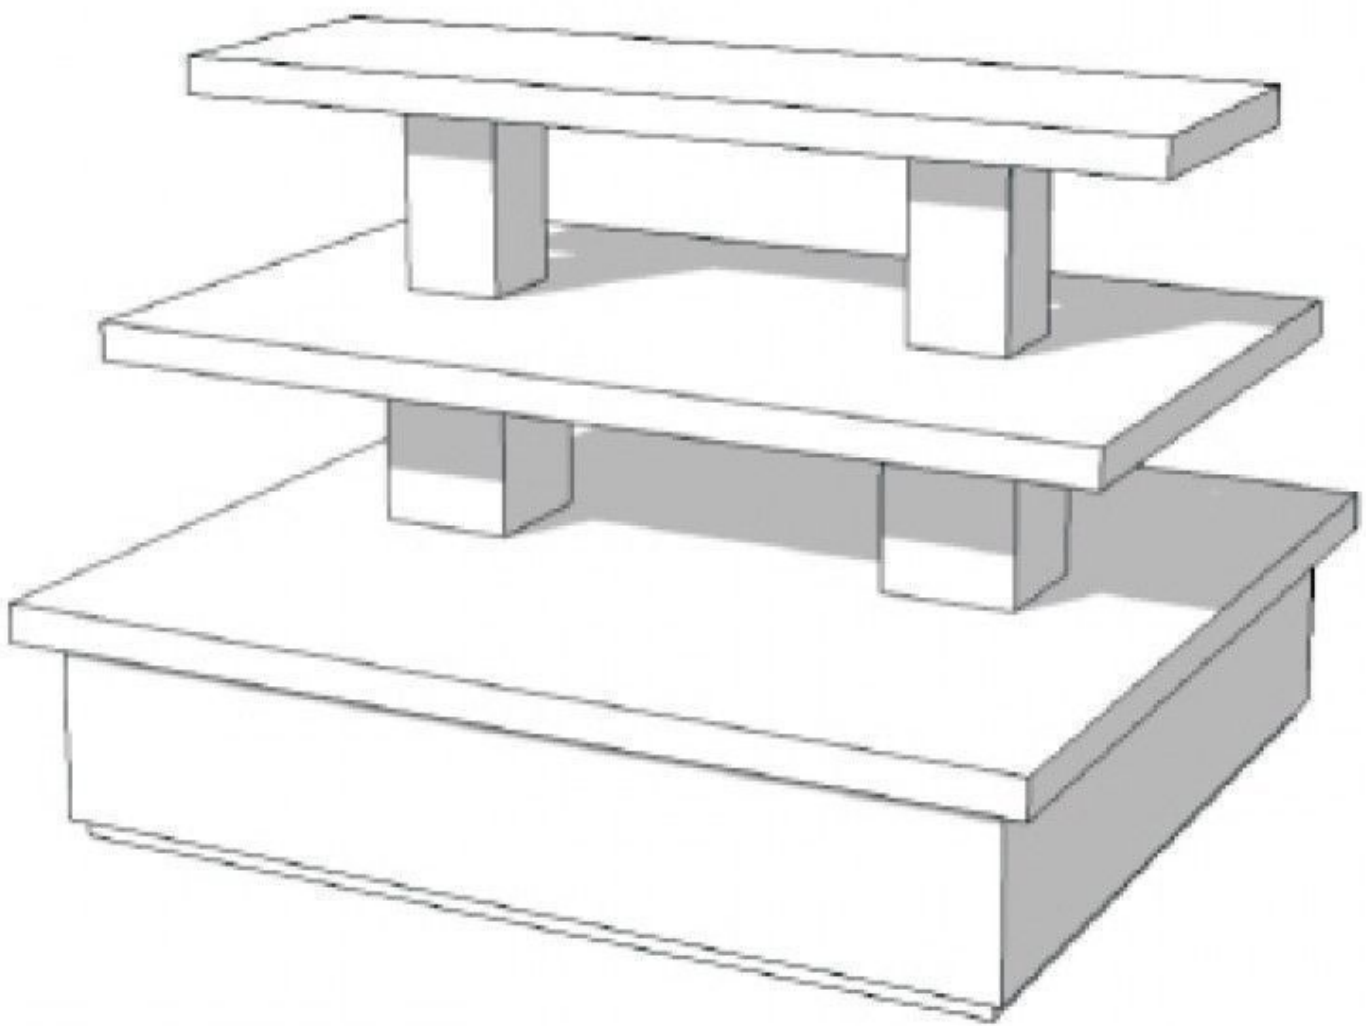

SPEZIFIKATIONEN

Marke	Mobilier shopping
Standplatte	
Befestigung	Keine befestigung
Farbe	Noir
Ref	tab-pyr-de-2228
ID	2228
Lieferzeit	1-5 arbeitstage
Kategorie	Podest
Typ	Store möbel

DETAIL

Piramid tafel schwarze
Podest - Foto n° 3