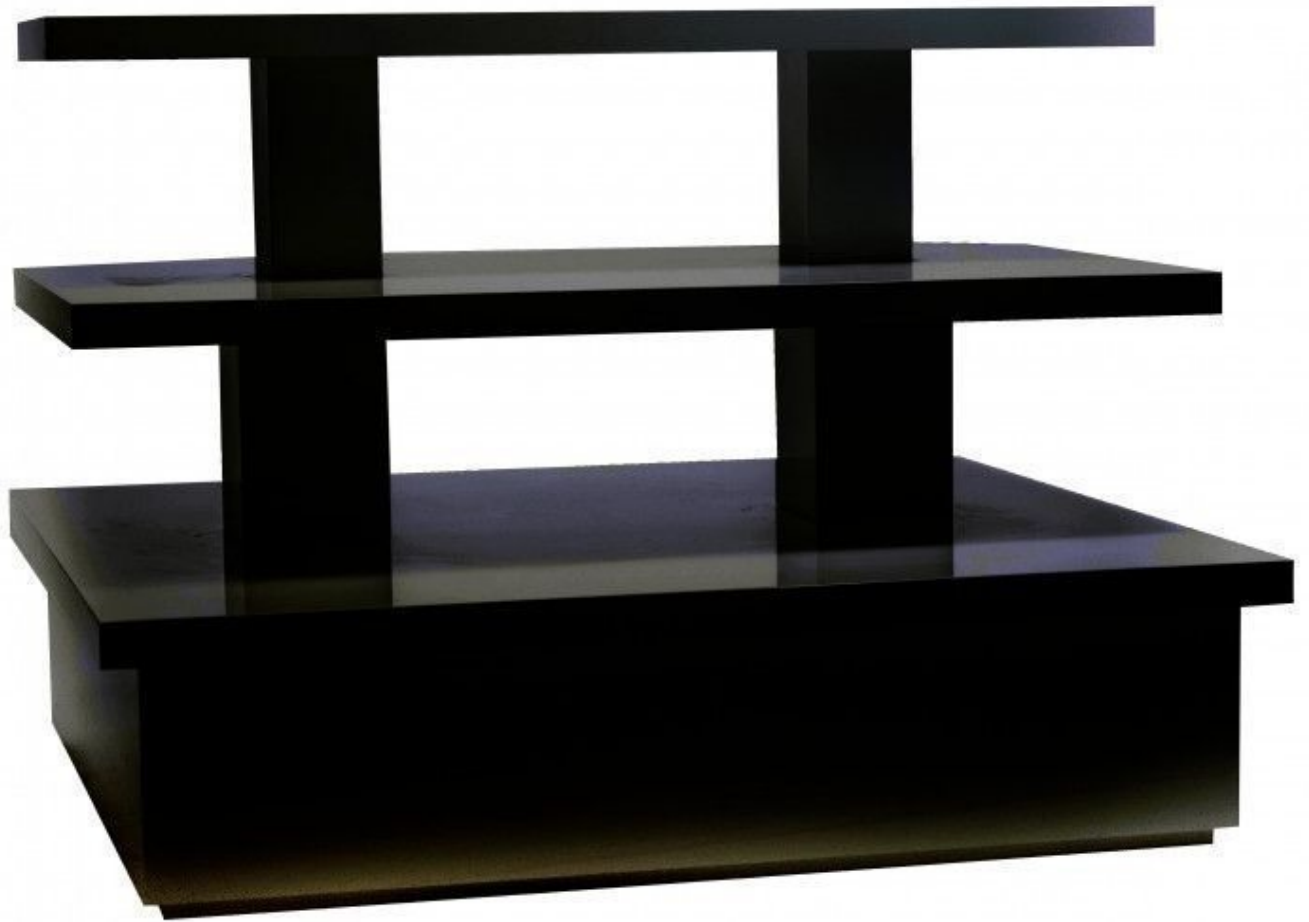

Piramid tafel schwarze 1 999,00 €Zzgl. MwSt Podest

SPEZIFIKATIONEN

Marke	Mobilier shopping
Standplatte	
Befestigung	Keine befestigung
Farbe	Noir
Ref	tab-pyr-de-2228
ID	2228
Lieferzeit	1-5 arbeitstage
Kategorie	Podest
Typ	Store möbel

DETAIL

BESCHREIBUNG

Pyramidentisch in mattschwarzer Farbe mit lackiertem Finish. Aus unserer Fabrik mit ISO-Zertifikat. Zu sehr wettbewerbsfähigen Preisen. Die ideale schlüsselfertige Lösung für eine professionelle Theke in Ihrem Geschäft oder Ihrer Boutique. Dieser **Pyramidentisch** in schwarz lackierter Ausführung wird in 1 Teil per Spezialspedition direkt in Ihr Geschäft geliefert. Entscheiden Sie sich für eine Präsentation auf mehreren Ebenen mit diesem Pyramidenpodest für Geschäfte.

Größe dieses Pyramidenpodests - 150x135x105cm. **Pyramidentisch** in einem Stück geliefert, eine Öffnung von mindestens 150 cm Breite vorsehen, damit das Möbelstück hineinpasst.

Piramid tafel schwarze

Podest - Foto n° 1

SPEZIFIKATIONEN

Marke	Mobilier shopping
Standplatte	
Befestigung	Keine befestigung
Farbe	Noir
Ref	tab-pyr-de-2228
ID	2228
Lieferzeit	1-5 arbeitstage
Kategorie	Podest
Typ	Store möbel

DETAIL

Piramid tafel schwarze