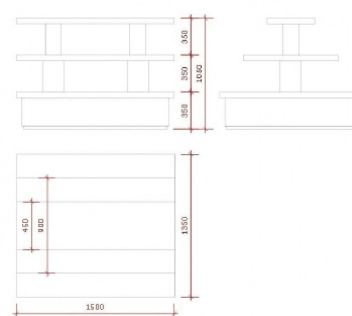

Piramid tafel schwarze 1 999,00 €Zzgl. MwSt Podest

SPEZIFIKATIONEN

Marke	Mobilier shopping
Standplatte	
Befestigung	Keine befestigung
Farbe	Noir
Ref	tab-pyr-de-2228
ID	2228
Lieferzeit	1-5 arbeitstage
Kategorie	Podest
Typ	Store möbel

DETAIL

BESCHREIBUNG

Pyramidentisch in mattschwarzer Farbe mit lackiertem Finish. Aus unserer Fabrik mit ISO-Zertifikat. Zu sehr wettbewerbsfähigen Preisen. Die ideale schlüsselfertige Lösung für eine professionelle Theke in Ihrem Geschäft oder Ihrer Boutique. Dieser **Pyramidentisch** in schwarz lackierter Ausführung wird in 1 Teil per Spezialspedition direkt in Ihr Geschäft geliefert. Entscheiden Sie sich für eine Präsentation auf mehreren Ebenen mit diesem Pyramidenpodest für Geschäfte.

Größe dieses Pyramidenpodests - 150x135x105cm. **Pyramidentisch** in einem Stück geliefert, eine Öffnung von mindestens 150 cm Breite vorsehen, damit das Möbelstück hineinpasst.

Piramid tafel schwarze