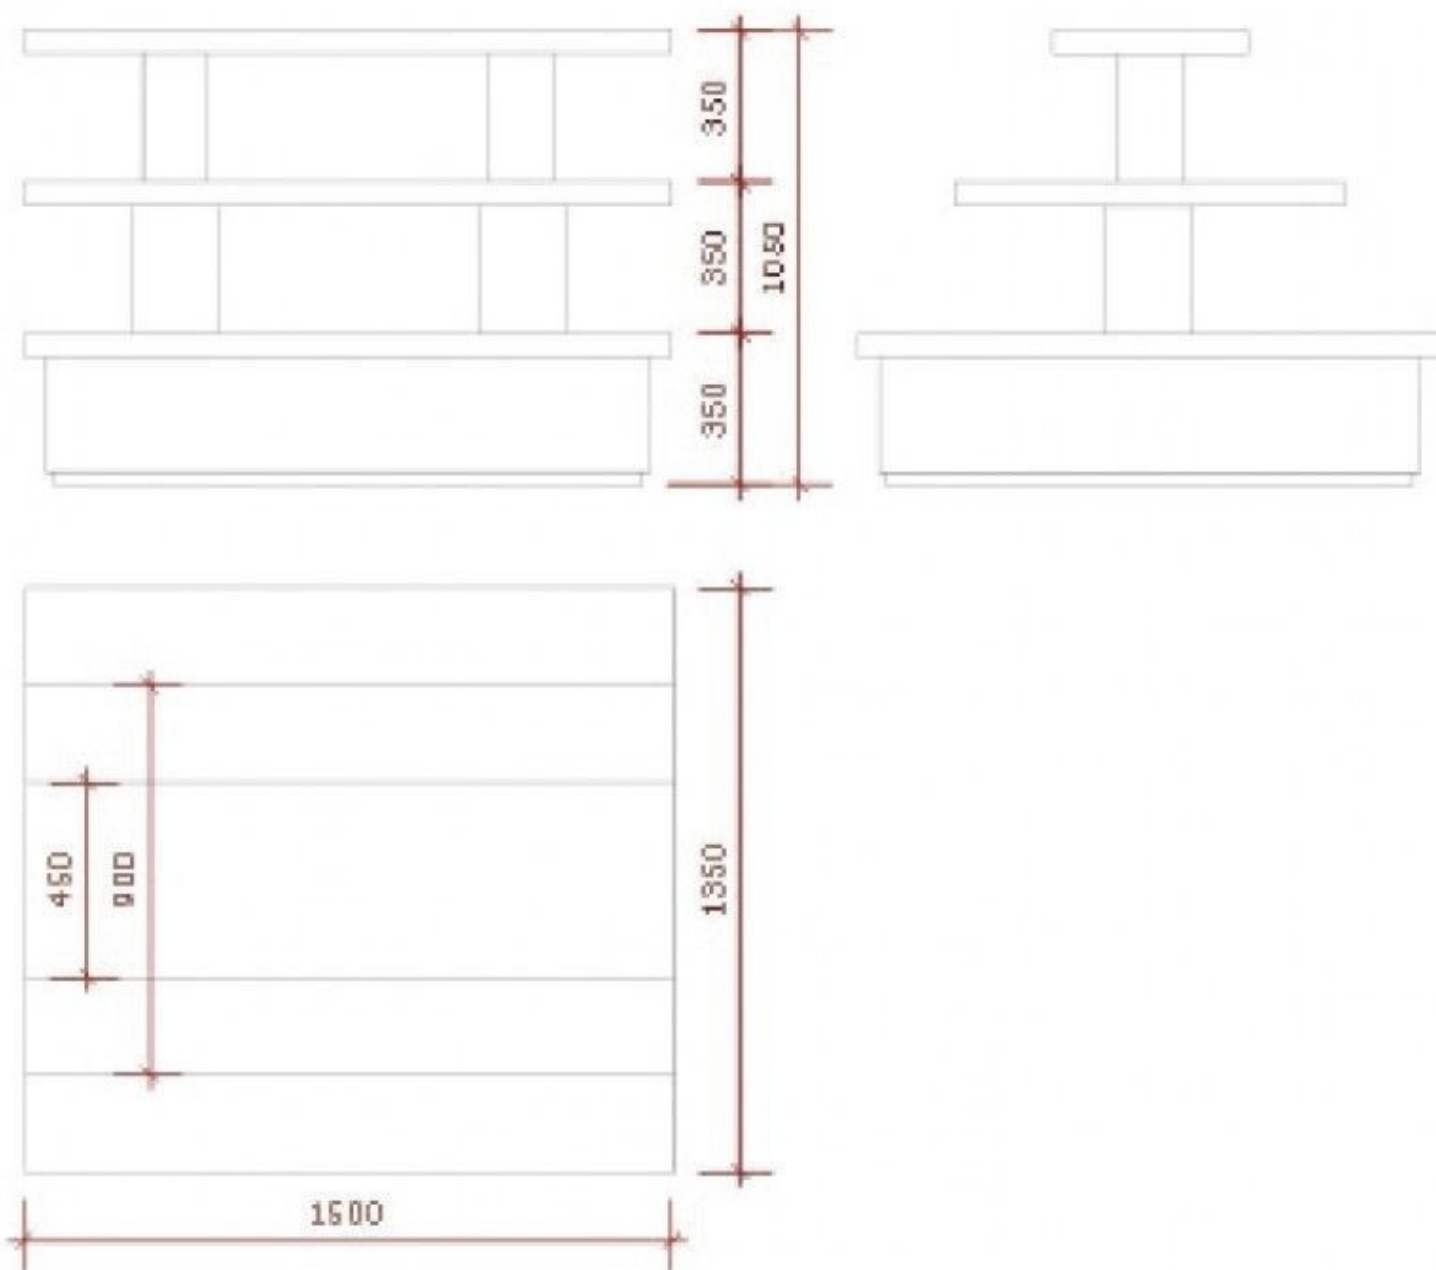

SPEZIFIKATIONEN

Marke	Mobilier shopping
Standplatte	
Befestigung	Keine befestigung
Farbe	Noir
Ref	tab-pyr-de-2228
ID	2228
Lieferzeit	1-5 arbeitstage
Kategorie	Podest
Typ	Store möbel

DETAIL

Piramid tafel schwarze

Podest - Foto n° 4