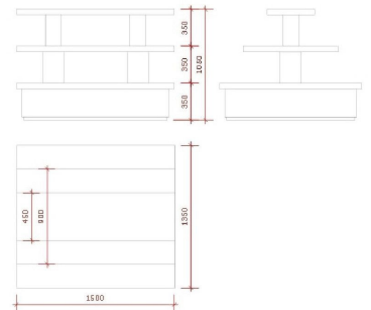

Hochglanz schwarzer Pyramidentisch 150x135x105cm

Podest

1 999,00 €Zzgl. MwSt

SPEZIFIKATIONEN

Marke	Mobilier shopping
Standplatte	
Befestigung	
Farbe	Noir
Ref	tab-pyr-noi-3827
ID	3827
Lieferzeit	5-10 arbeitstage
Kategorie	Podest
Typ	Store möbel

Abmessungen:

Länge: 150 cm

Breite: 135 cm

Höhe: 105 cm

Hersteller: Mobilier shopping

Ideal für: Messen, Designläden, Kunsträume.

Inhalt:

1 x Glänzend Schwarz Pyramide Tisch bereits montiert