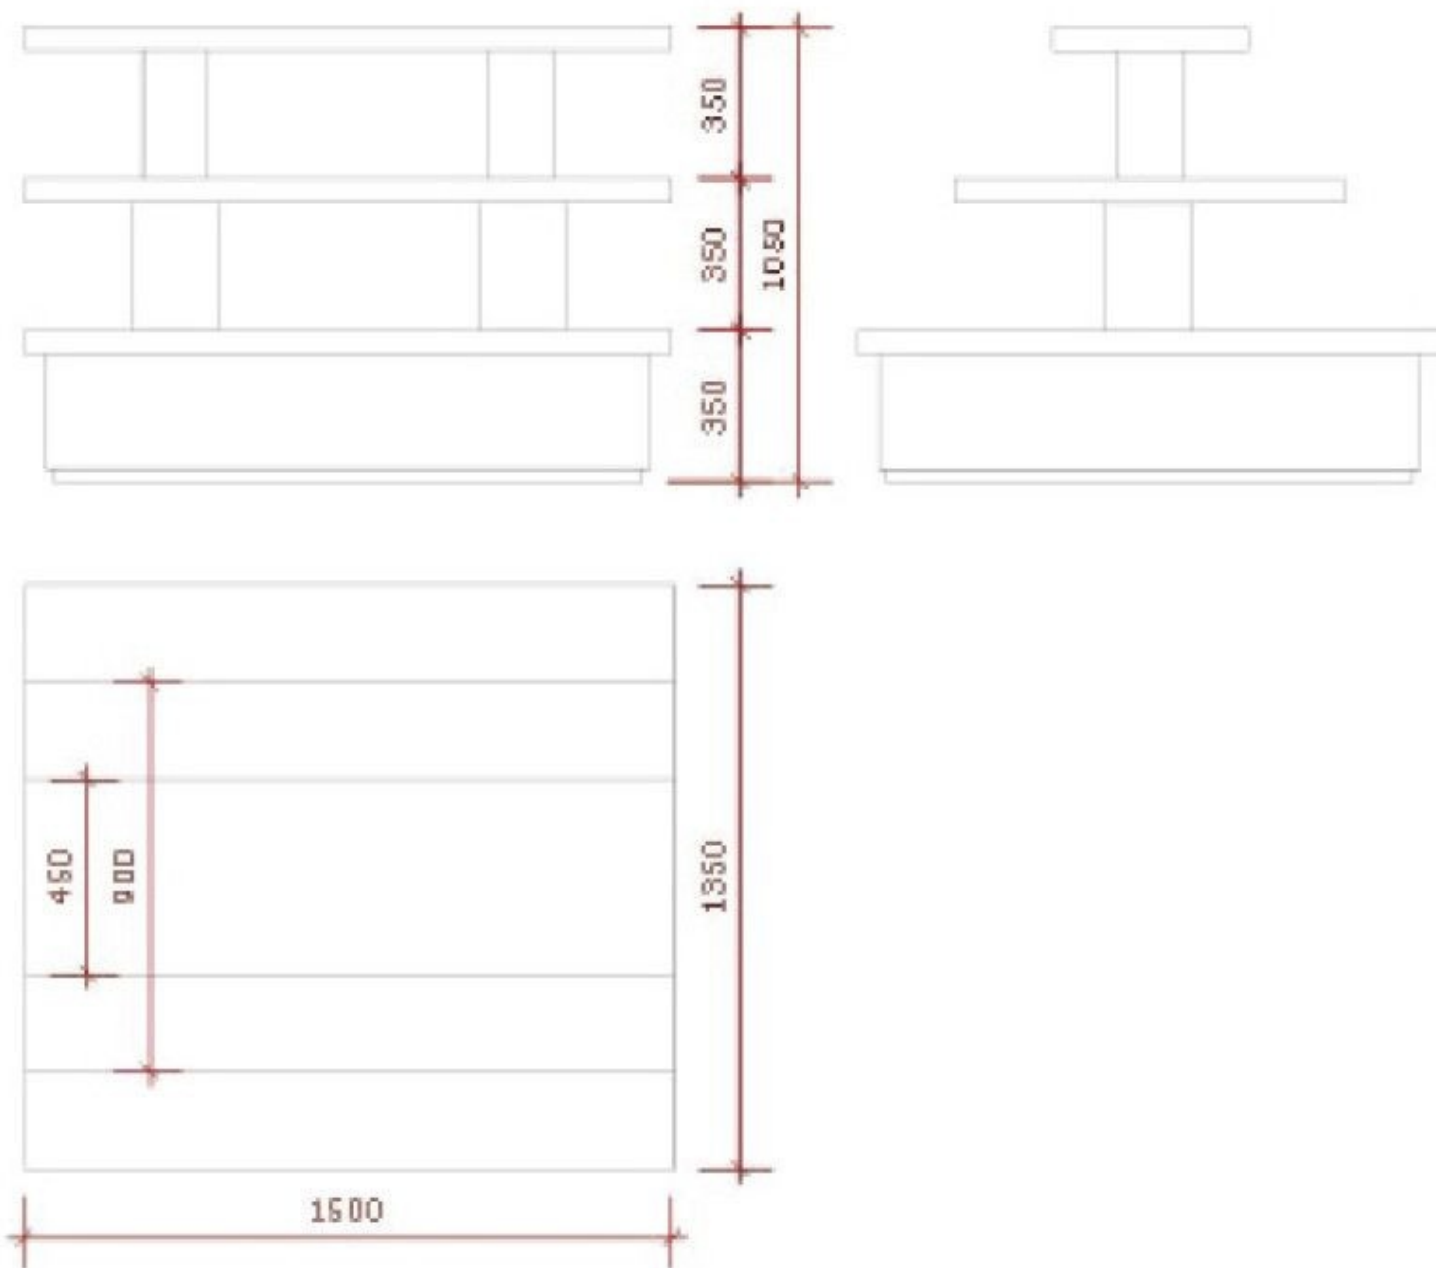

SPEZIFIKATIONEN

Marke	Mobilier shopping
Standplatte	
Befestigung	
Farbe	Noir
Ref	tab-pyr-noi-3827
ID	3827
Lieferzeit	5-10 arbeitstage
Kategorie	Podest
Typ	Store möbel

DETAIL

Merkmale:

- Qualitätsmaterial: Hochwertige MDF, behandelt mit pulverisiertem Autolack und poliert für ein langlebiges und elegantes Finish.
- Glänzendes Finish : Die schwarze Hochglanzlackierung verleiht einen Hauch von Raffinesse und schafft einen fesselnden Brennpunkt in Ihrem Raum.
- Zusammengebaute Lieferung: Sparen Sie Zeit und Mühe mit einer gebrauchsfertigen Lieferung. Der Tisch wird zusammengebaut geliefert.
- Einzigartiges Pyramidendesign: Die Pyramidenform fügt eine künstlerische Dimension hinzu.