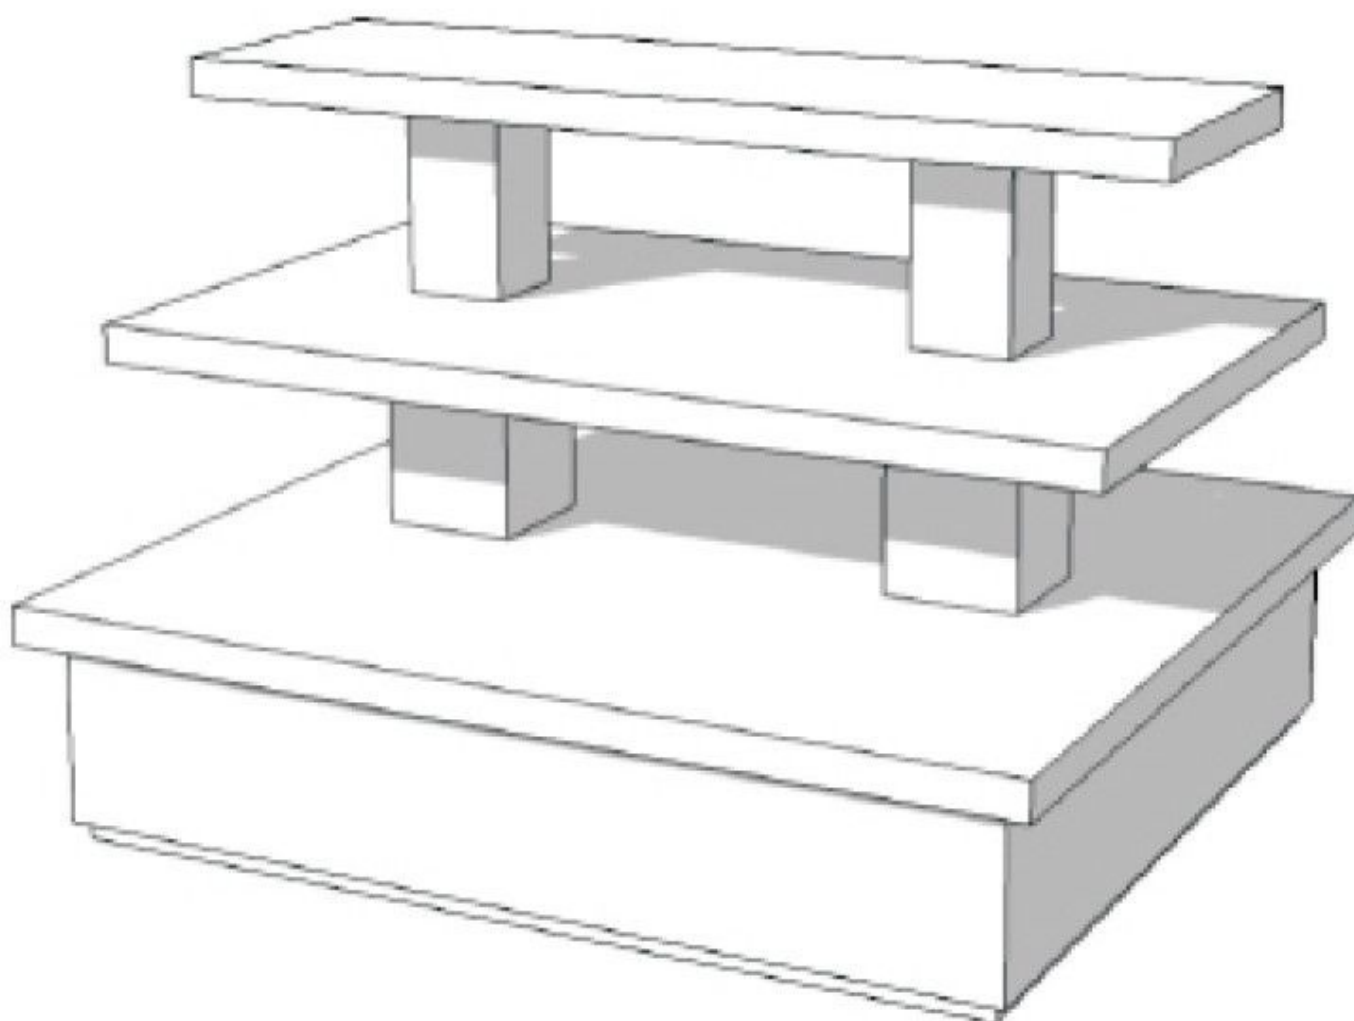

Podest - Foto n° 2

SPEZIFIKATIONEN

Marke	Mobilier shopping
Standplatte	
Befestigung	
Farbe	Noir
Ref	tab-pyr-noi-3827
ID	3827
Lieferzeit	5-10 arbeitstage
Kategorie	Podest
Typ	Store möbel

DETAIL

Merkmale:

- Qualitätsmaterial: Hochwertige MDF, behandelt mit pulverisiertem Autolack und poliert für ein langlebiges und elegantes Finish.
- Glänzendes Finish : Die schwarze Hochglanzlackierung verleiht einen Hauch von Raffinesse und schafft einen fesselnden Brennpunkt in Ihrem Raum.
- Zusammengebaute Lieferung: Sparen Sie Zeit und Mühe mit einer gebrauchsfertigen Lieferung. Der Tisch wird zusammengebaut geliefert.
- Einzigartiges Pyramidendesign: Die Pyramidenform fügt eine künstlerische Dimension hinzu.

Hochglanz schwarzer Pyramidentisch 150x135x105cm

Podest - Foto n° 3