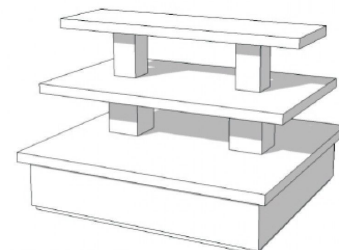

Betonpyramidentisch 3 Ebenen 150 cm **1 656,00 €** zzgl. MwSt Podest

SPEZIFIKATIONEN

Marke	Mobilier shopping
Standplatte	
Befestigung	
Farbe	Gris
Ref	tab-pyr-bet-3457
ID	3457
Lieferzeit	1-5 arbeitstage
Kategorie	Podest
Typ	Store möbel

DETAIL

Tisch für Ausstellung. 150 x 135 x 105 cm. Mannequins Shopping bietet Ihnen eine Auswahl an Ausstellungsmöbeln für Ihre Geschäfte. Unter unseren Display-Möbeln finden Sie unsere Podeste, Tische, Pulte und Display-Tische.

BESCHREIBUNG

Pyramid table, concrete colour, for displaying articles in shops. **The pyramid table** is ideal for displaying your articles in shops, **the display table** is divided into 3 shelves, the shelves are separated by 35 cm. The table is 150 cm high, 135 cm wide and 105 cm deep. Pyramidentisch, der in einem Stück geliefert wird, eine Öffnung von mindestens 150 cm Breite vorsehen, damit die Möbel passen.