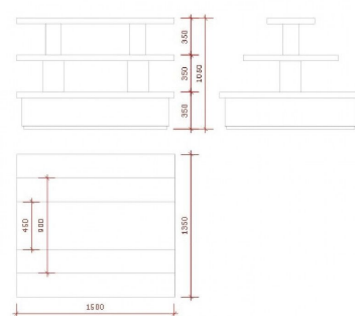

Betonpyramidentisch 3 Ebenen 150 cm **1 656,00 €** zzgl. MwSt Podest

SPEZIFIKATIONEN

Marke	Mobilier shopping
Standplatte	
Befestigung	
Farbe	Gris
Ref	tab-pyr-bet-3457
ID	3457
Lieferzeit	1-5 arbeitstage
Kategorie	Podest
Typ	Store möbel

DETAIL

Tisch für Ausstellung. 150 x 135 x 105 cm. Mannequins Shopping bietet Ihnen eine Auswahl an Ausstellungsmöbeln für Ihre Geschäfte. Unter unseren Display-Möbeln finden Sie unsere Podeste, Tische, Pulte und Display-Tische.

BESCHREIBUNG

Pyramid table, concrete colour, for displaying articles in shops. **The pyramid table** is ideal for displaying your articles in shops, **the display table** is divided into 3 shelves, the shelves are separated by 35 cm. The table is 150 cm high, 135 cm wide and 105 cm deep. Pyramidentisch, der in einem Stück geliefert wird, eine Öffnung von mindestens 150 cm Breite vorsehen, damit die Möbel passen.

Betonpyramidentisch 3 Ebenen 150 cm