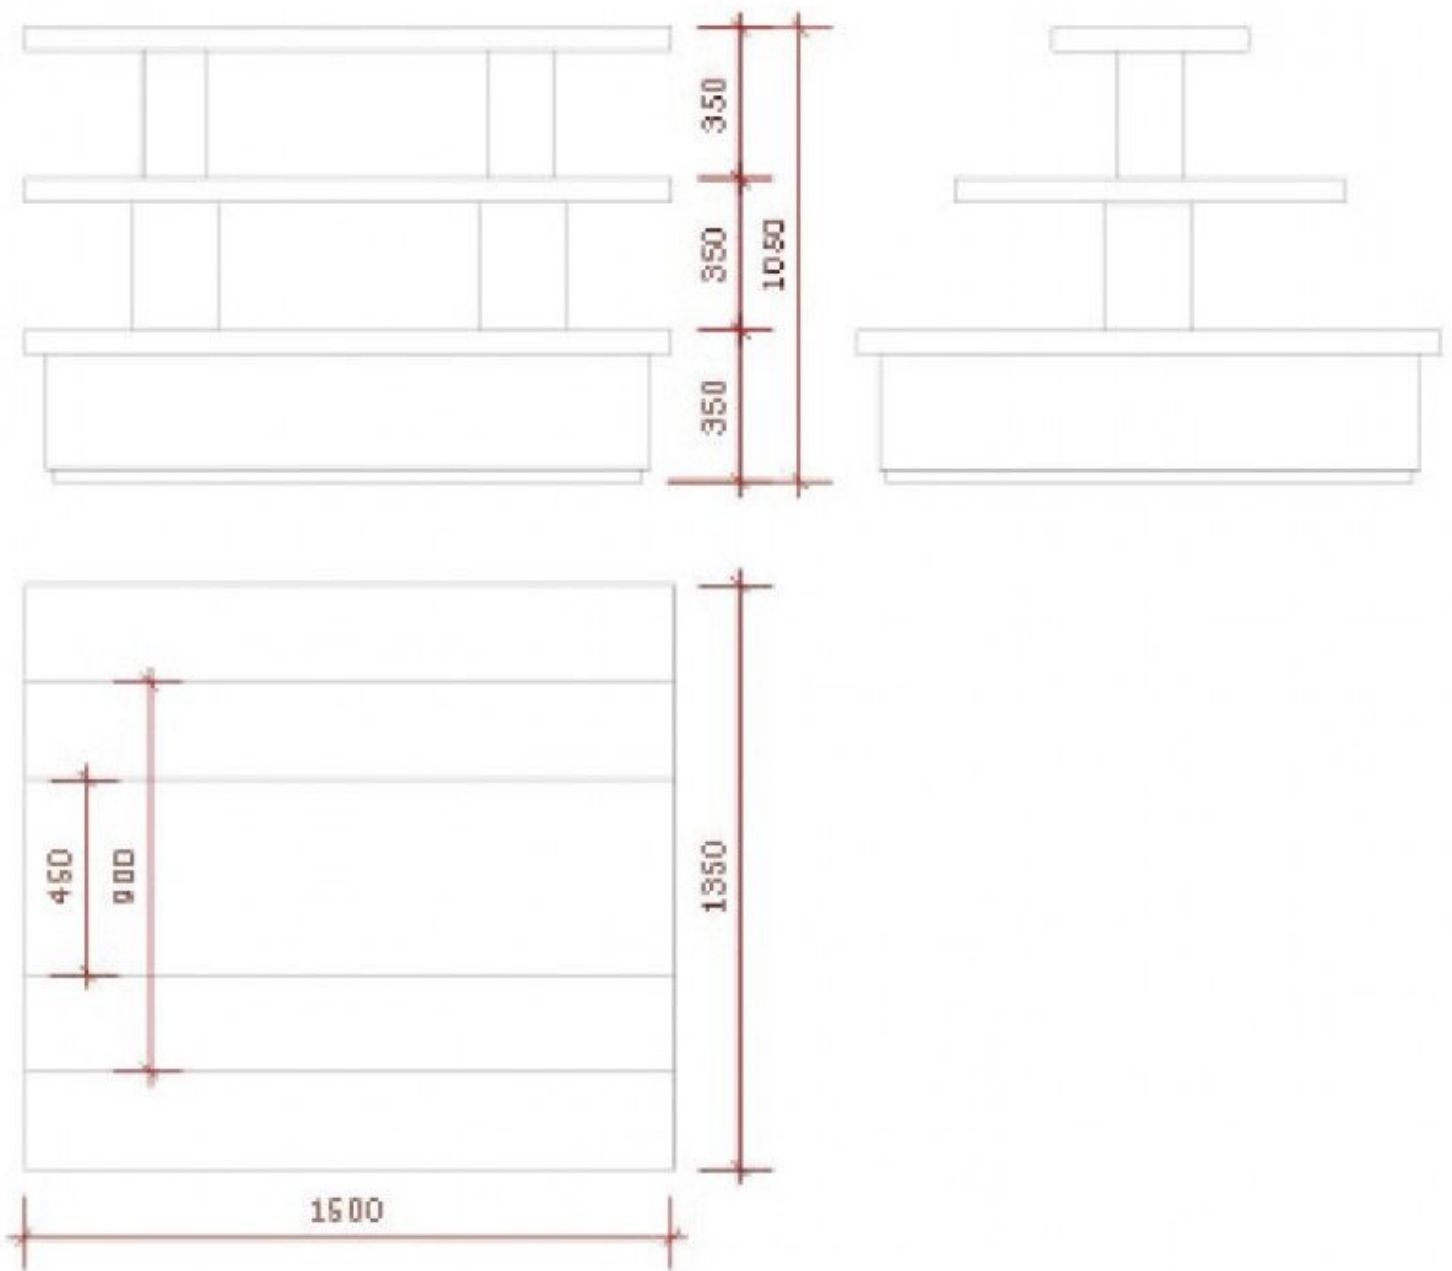

SPEZIFIKATIONEN

Marke	Mobilier shopping
Standplatte	
Befestigung	
Farbe	Gris
Ref	tab-pyr-bet-3457
ID	3457
Lieferzeit	1-5 arbeitstage
Kategorie	Podest
Typ	Store möbel

DETAIL

Tisch für Ausstellung. 150 x 135 x 105 cm. Mannequins Shopping bietet Ihnen eine Auswahl an Ausstellungsmöbeln für Ihre Geschäfte. Unter unseren Display-Möbeln finden Sie unsere Podeste, Tische, Pulte und Display-Tische.

Betonpyramidentisch 3 Ebenen 150 cm

Podest - Foto n° 4