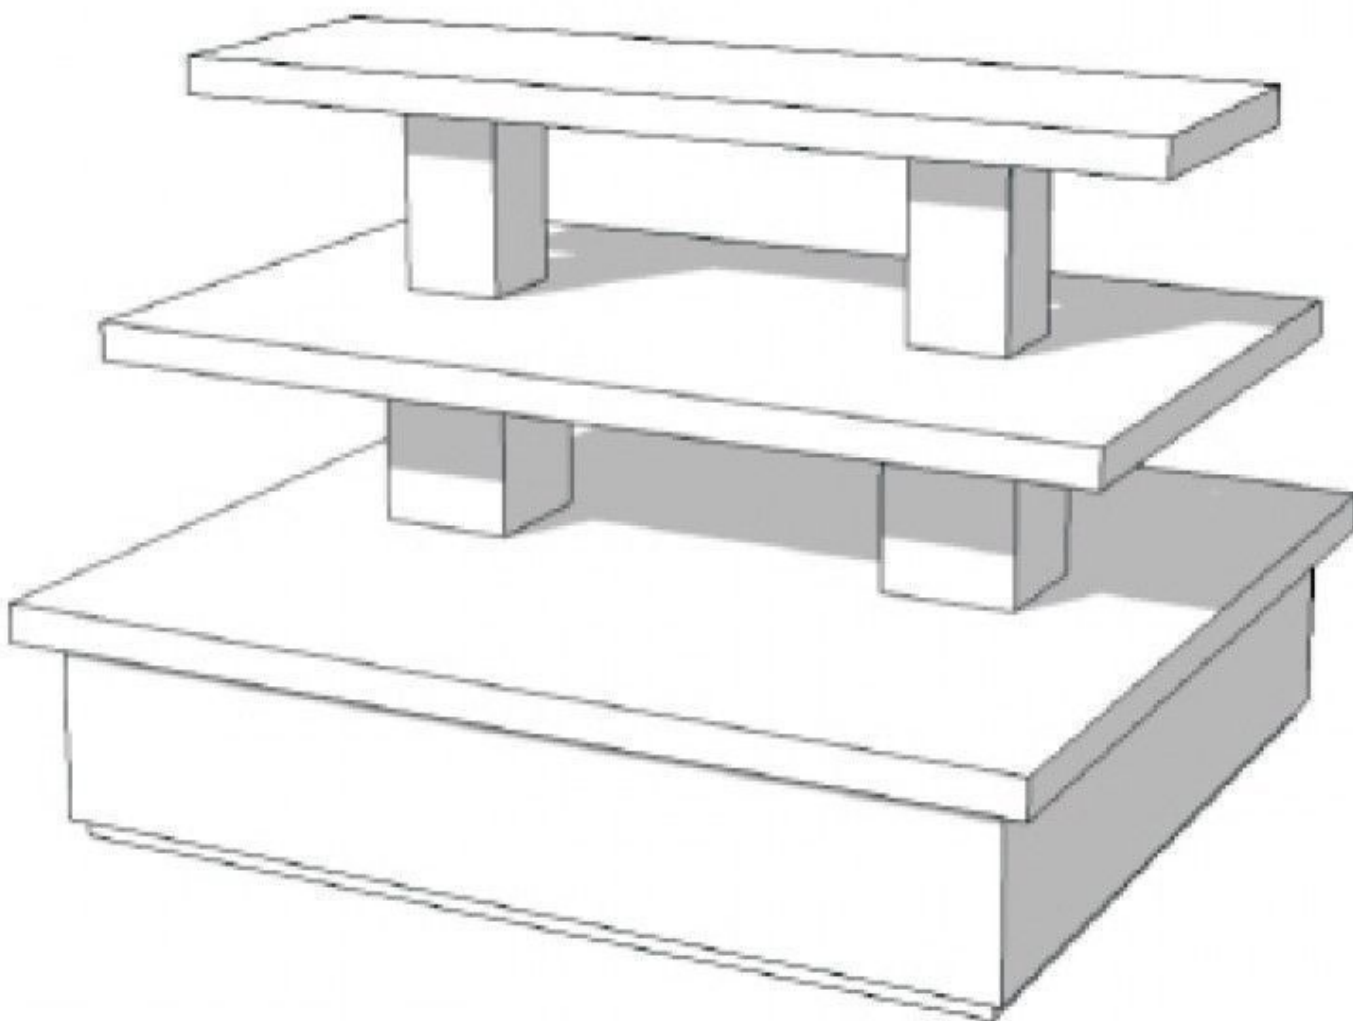

SPEZIFIKATIONEN

Marke	Mobilier shopping
Standplatte	
Befestigung	
Farbe	Gris
Ref	tab-pyr-bet-3457
ID	3457
Lieferzeit	1-5 arbeitstage
Kategorie	Podest
Typ	Store möbel

DETAIL

Tisch für Ausstellung. 150 x 135 x 105 cm. Mannequins Shopping bietet Ihnen eine Auswahl an Ausstellungsmöbeln für Ihre Geschäfte. Unter unseren Display-Möbeln finden Sie unsere Podeste, Tische, Pulte und Display-Tische.

Betonpyramidentisch 3 Ebenen 150 cm

Podest - Foto n° 3