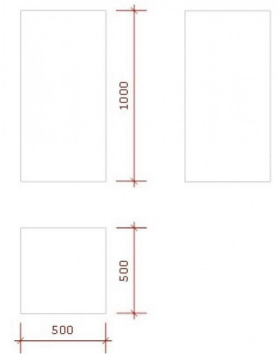

Betongraues Podium 50 x 50 x 100 cm **224,00 €Zzgl. MwSt**

Podest

SPEZIFIKATIONEN

Marke	Presentoirs shopping
Standplatte	
Befestigung	
Farbe	Gris
Ref	pod-cou-gri-3547
ID	3547
Lieferzeit	1-5 arbeitstage
Kategorie	Podest
Typ	Store möbel

BESCHREIBUNG

Säulenpodest Farbe Betongrau
Farben: Grau mit Betoneffekt
Form: Rechteck - Säule
Maße: 50 x 50 x 100 cm
Maximale Tragfähigkeit: 100 kg
Die betongraue Oberfläche sorgt für einen **urbanen** und **modernen** Touch und bildet einen starken Kontrast zu den ausgestellten Artikeln. Dank seiner Säulenform bietet dieses Podest eine einzigartige **Ästhetik**, die Aufmerksamkeit erregt und ein **elegantes** Ambiente in jedem Geschäftsraum schafft.

Betongraues Podium 50 x 50 x 100 cm

Podest - Foto n° 1

SPEZIFIKATIONEN

Marke	Presentoirs shopping
Standplatte	
Befestigung	
Farbe	Gris
Ref	pod-cou-gri-3547
ID	3547
Lieferzeit	1-5 arbeitstage
Kategorie	Podest
Typ	Store möbel