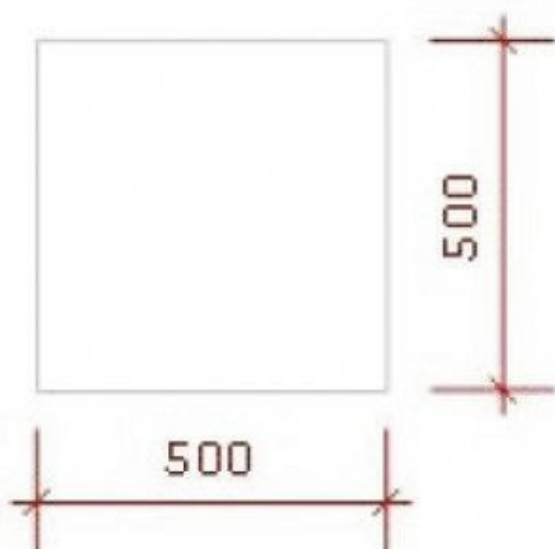

SPEZIFIKATIONEN

Marke	Presentoirs shopping
Standplatte	
Befestigung	
Farbe	Gris
Ref	pod-cou-gri-3547
ID	3547
Lieferzeit	1-5 arbeitstage
Kategorie	Podest
Typ	Store möbel

DETAIL

Dieses betongraue podest ermöglicht es, alle Arten von Schaufensterpuppen und Produkten in Ihrem Geschäft, Ihren Schaufenstern, im Showroom usw. hoch zu platzieren und hervorzuheben. Dieses einfache und raffinierte Produkt ist ideal für eine erfolgreiche Produktpräsentation.

Betongraues Podium 50 x 50 x 100 cm

Podest - Foto n° 3