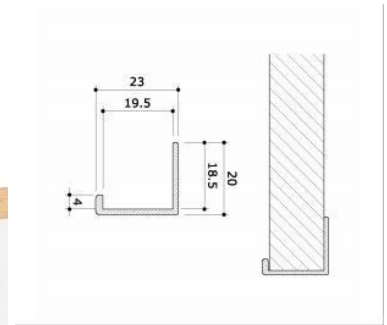

Winkel für Rillenplatten schwarz 120cm **9,00 €** zzgl. MwSt Lamellenwand

SPEZIFIKATIONEN

Marke	Mobilier shopping
Standplatte	
Befestigung	
Farbe	Noir
Ref	cor-pou-pan-3561
ID	3561
Lieferzeit	1-5 arbeitstage
Kategorie	Lamellenwand
Typ	Store möbel

DETAIL

BESCHREIBUNG

Winkel für Rillenplatten schwarz 120cm

Winkel für Rillenplatten schwarz 120cm

Lamellenwand - Foto n° 1

SPEZIFIKATIONEN

Marke	Mobilier shopping
Standplatte	
Befestigung	
Farbe	Noir
Ref	cor-pou-pan-3561
ID	3561
Lieferzeit	1-5 arbeitstage
Kategorie	Lamellenwand
Typ	Store möbel

DETAIL

Winkel für Rillenplatten schwarz 120cm

Lamellenwand - Foto n° 2

SPEZIFIKATIONEN

Marke	Mobilier shopping
Standplatte	
Befestigung	
Farbe	Noir
Ref	cor-pou-pan-3561
ID	3561
Lieferzeit	1-5 arbeitstage
Kategorie	Lamellenwand
Typ	Store möbel