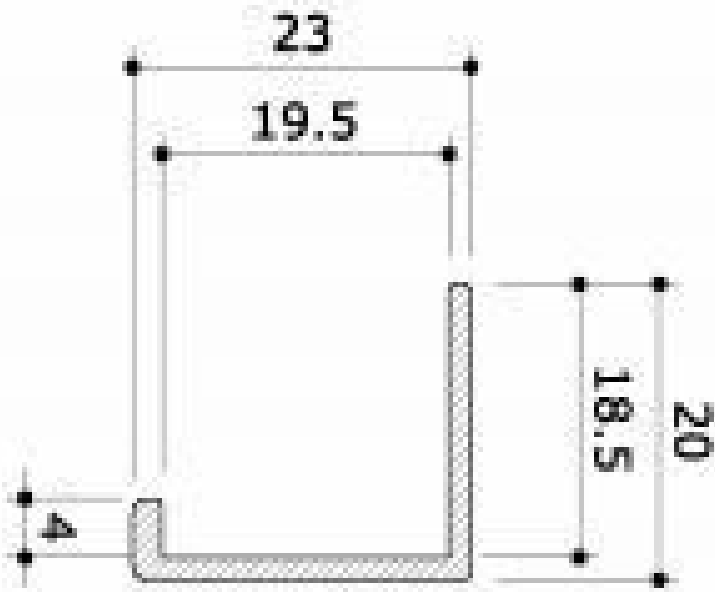

Winkel für Rillenplatten schwarz 120cm **9,00 €** zzgl. MwSt Lamellenwand

SPEZIFIKATIONEN

Marke	Mobilier shopping
Standplatte	
Befestigung	
Farbe	Noir
Ref	cor-pou-pan-3561
ID	3561
Lieferzeit	1-5 arbeitstage
Kategorie	Lamellenwand
Typ	Store möbel

DETAIL

BESCHREIBUNG

Winkel für Rillenplatten schwarz 120cm

Winkel für Rillenplatten schwarz 120cm

Lamellenwand - Foto n° 1

SPEZIFIKATIONEN

Marke	Mobilier shopping
Standplatte	
Befestigung	
Farbe	Noir
Ref	cor-pou-pan-3561
ID	3561
Lieferzeit	1-5 arbeitstage
Kategorie	Lamellenwand
Typ	Store möbel

DETAIL

Winkel für Rillenplatten schwarz 120cm

Lamellenwand - Foto n° 2

SPEZIFIKATIONEN

Marke	Mobilier shopping
Standplatte	
Befestigung	
Farbe	Noir
Ref	cor-pou-pan-3561
ID	3561
Lieferzeit	1-5 arbeitstage
Kategorie	Lamellenwand
Typ	Store möbel