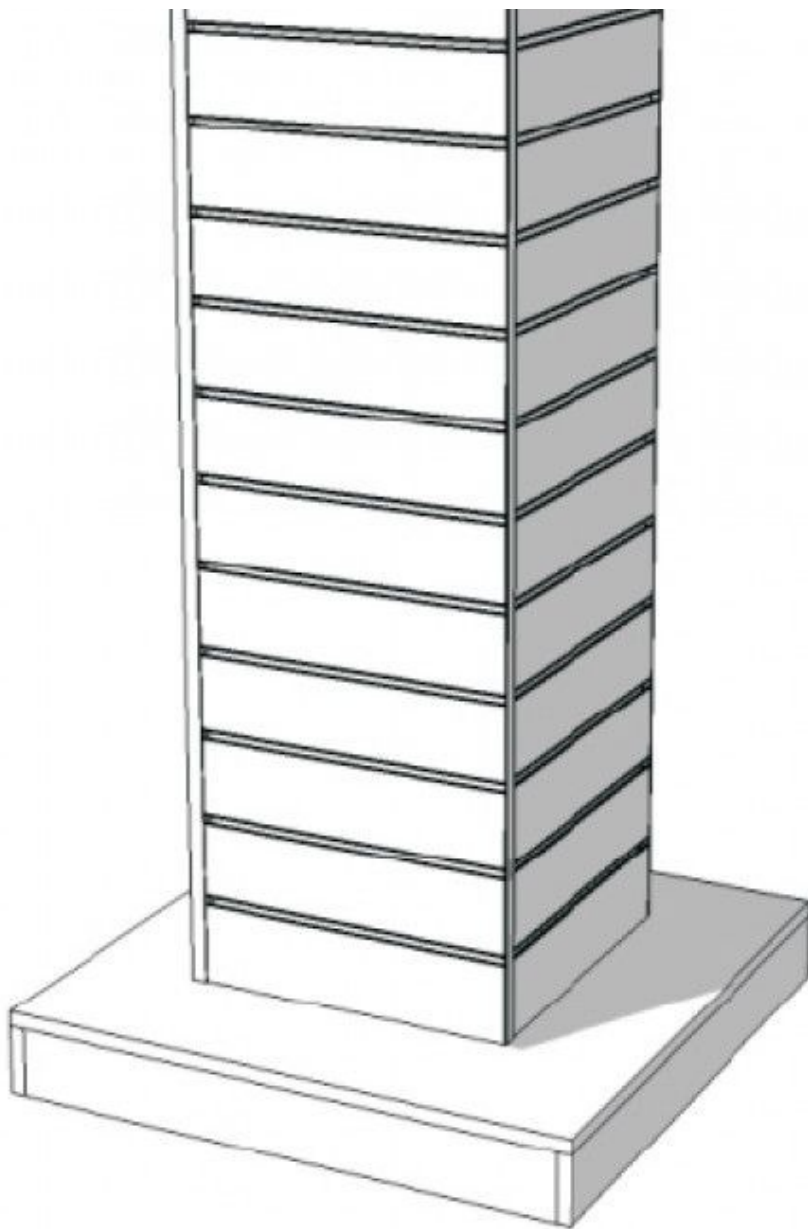

SPEZIFIKATIONEN

Marke	Mannequins vitrine
Standplatte	
Befestigung	
Farbe	Blanc
Ref	tou-pan-rai-2381
ID	2381
Lieferzeit	1-5 arbeitstage
Kategorie	Lamellenwand
Typ	Store möbel

DETAIL

Mannequins Shopping, ein Spezialist für Schaufensterpuppen und Ladengestaltungen, bietet eine große Auswahl an Rillenmöbeln, doppelseitigen Rillenmöbeln und Rillensäulen. Praktisch, um Ihre Verkaufsfläche zu einem immer günstigeren Preis zu optimieren. Wir bieten Ihnen eine ganze Reihe authentischer und trendiger Ladenmöbel in verschiedenen Farben oder Materialien, die Ihrem Laden Modernität verleihen. Professionelle solide Möbel und Qualität, die Ihre Produkte und Kleidung hervorheben.

Weiss runde mid lamellenwand

Lamellenwand - Foto n° 5