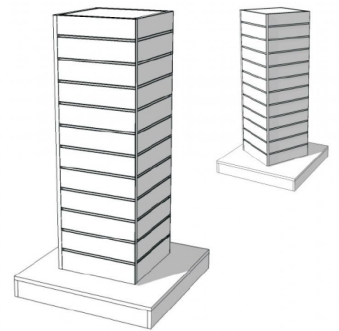

Weiss runde mid lamellenwand **605,00 €Zzgl. MwSt**

Lamellenwand

SPEZIFIKATIONEN

Marke	Mannequins vitrine
Standplatte	
Befestigung	
Farbe	Blanc
Ref	tou-pan-rai-2381
ID	2381
Lieferzeit	1-5 arbeitstage
Kategorie	Lamellenwand
Typ	Store möbel

BESCHREIBUNG

Abmessungen:
 Breite: 70 cm
 Höhe: 129 cm
 Tief: 70 cm Rotierende mittlere Einheit !!EXTRA SCHWERE QUALITÄT
 EXTRA STARKER RAHMEN
 Produziert in Europa

Weiss runde mid lamellenwand

Lamellenwand - Foto n° 1

SPEZIFIKATIONEN

Marke	Mannequins vitrine
Standplatte	
Befestigung	
Farbe	Blanc
Ref	tou-pan-rai-2381
ID	2381
Lieferzeit	1-5 arbeitstage
Kategorie	Lamellenwand
Typ	Store möbel

DETAIL

Mannequins Shopping, ein Spezialist für Schaufensterpuppen und Ladengestaltungen, bietet eine große Auswahl an Rillenmöbeln, doppelseitigen Rillenmöbeln und Rillensäulen. Praktisch, um Ihre Verkaufsfläche zu einem immer günstigeren Preis zu optimieren. Wir bieten Ihnen eine ganze Reihe authentischer und trendiger Ladenmöbel in verschiedenen Farben oder Materialien, die Ihrem Laden Modernität verleihen. Professionelle solide Möbel und Qualität, die Ihre Produkte und Kleidung hervorheben.