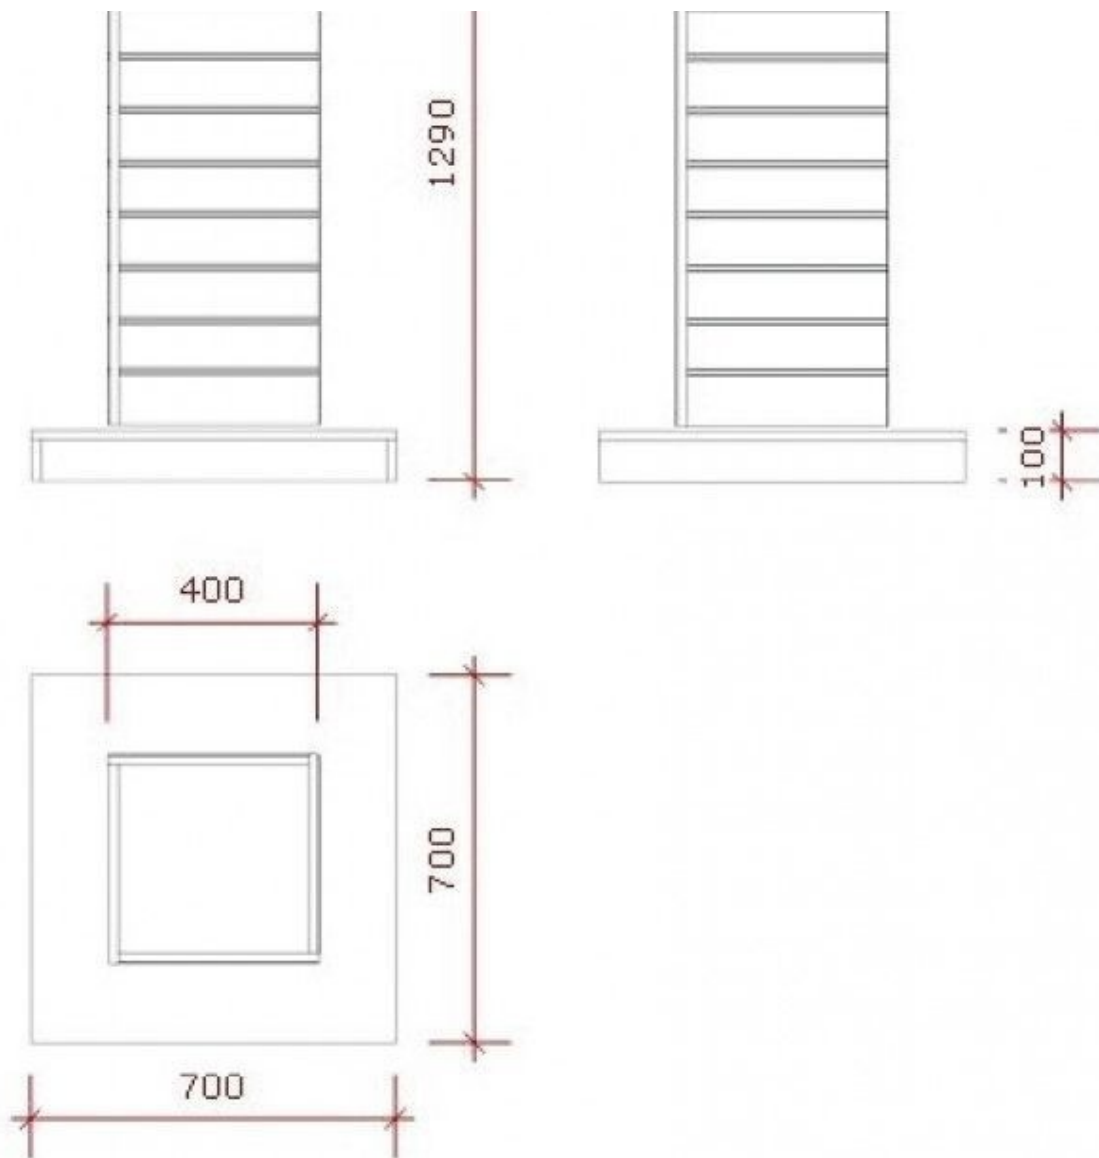

SPEZIFIKATIONEN

Marke	Mannequins vitrine
Standplatte	
Befestigung	
Farbe	Blanc
Ref ID	tou-pan-rai-2381 2381
Lieferzeit	1-5 arbeitstage
Kategorie	Lamellenwand
Typ	Store möbel

DETAIL

Mannequins Shopping, ein Spezialist für Schaufensterpuppen und Ladengestaltungen, bietet eine große Auswahl an Rillenmöbeln, doppelseitigen Rillenmöbeln und Rillensäulen. Praktisch, um Ihre Verkaufsfläche zu einem immer günstigeren Preis zu optimieren. Wir bieten Ihnen eine ganze Reihe authentischer und trendiger Ladenmöbel in verschiedenen Farben oder Materialien, die Ihrem Laden Modernität verleihen. Professionelle solide Möbel und Qualität, die Ihre Produkte und Kleidung hervorheben.