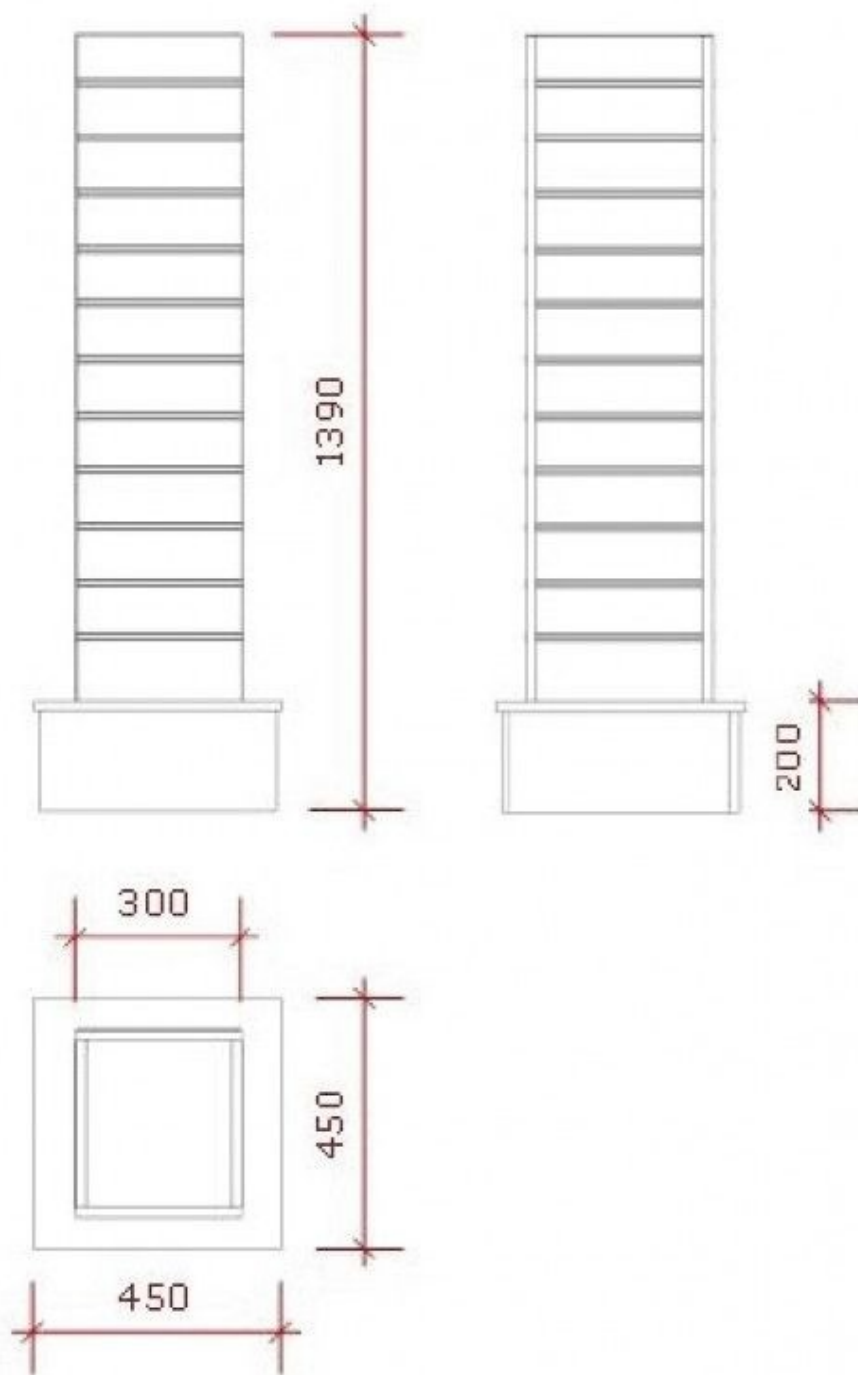

BESCHREIBUNG

Abmessungen:
Breit: 45 cm
Höhe: 139 cm
Tief: 45 cm EXTRA SCHWERE QUALITÄT
EXTRA STARKER RAHMEN
Produziert in Europa

Weiss runde lamellenwand

Lamellenwand - Foto n° 1

SPEZIFIKATIONEN

Marke	Mobilier shopping
Standplatte	
Befestigung	
Farbe	Blanc
Ref	pan-rai-tou-2290
ID	2290
Lieferzeit	4-6 wochen
Kategorie	Lamellenwand
Typ	Store möbel

Weiss runde lamellenwand

Lamellenwand - Foto n° 2

SPEZIFIKATIONEN

Marke	Mobilier shopping
Standplatte	
Befestigung	
Farbe	Blanc
Ref	pan-rai-tou-2290
ID	2290
Lieferzeit	4-6 wochen
Kategorie	Lamellenwand
Typ	Store möbel