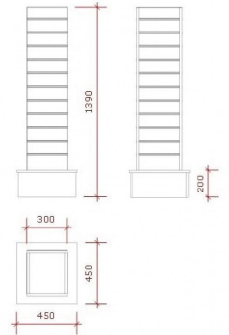

Weiss runde lamellenwand 313,00 €Zzgl. MwSt Lamellenwand

SPEZIFIKATIONEN

Marke	Mobilier shopping
Standplatte	
Befestigung	
Farbe	Blanc
Ref	pan-rai-tou-2290
ID	2290
Lieferzeit	4-6 wochen
Kategorie	Lamellenwand
Typ	Store möbel

BESCHREIBUNG

Abmessungen:
Breit: 45 cm
Höhe: 139 cm
Tief: 45 cm EXTRA SCHWERE QUALITÄT
EXTRA STARKER RAHMEN
Produziert in Europa

Weiss runde lamellenwand

Lamellenwand - Foto n° 1

SPEZIFIKATIONEN

Marke	Mobilier shopping
Standplatte	
Befestigung	
Farbe	Blanc
Ref	pan-rai-tou-2290
ID	2290
Lieferzeit	4-6 wochen
Kategorie	Lamellenwand
Typ	Store möbel

Weiss runde lamellenwand

Lamellenwand - Foto n° 2

SPEZIFIKATIONEN

Marke	Mobilier shopping
Standplatte	
Befestigung	
Farbe	Blanc
Ref	pan-rai-tou-2290
ID	2290
Lieferzeit	4-6 wochen
Kategorie	Lamellenwand
Typ	Store möbel