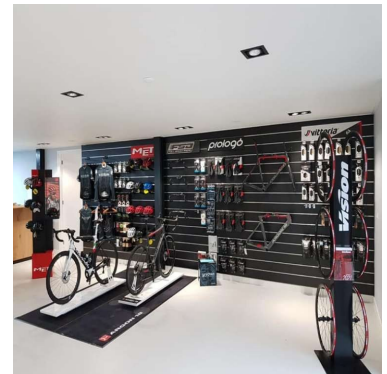

Weißes gerilltes Paneel 20 cm **85,00 €Zzgl. MwSt** Lamellenwand

SPEZIFIKATIONEN

Marke	Mobilier shopping
Standplatte	
Befestigung	
Farbe	Blanc
Ref	pan-rai-bla-3428
ID	3428
Lieferzeit	1-5 arbeitstage
Kategorie	Lamellenwand
Typ	Store möbel

DETAIL

Slatwall weiß MDF 20 cm. Mannequins Shopping bietet Ihnen eine Auswahl an Display-Möbeln für Ihre Geschäfte. Unter unserer Auswahl an Möbeln finden Sie unsere Rillenplatten, Lamellenwände und anderes Zubehör.

BESCHREIBUNG

Weißes gerilltes Paneel 20 cm.

Dieses gerillte Paneel ist ideal, um Ihre Produkte im Laden hervorzuheben. Mit dem Slatwall-Panel können Sie dank der Wandmontage Ihre Verkaufsflächen optimieren. Die Slatwall hat die Maße 120 x 120 cm. Wird mit Aluminiumprofil verkauft.

Weißes gerilltes Paneel 20 cm