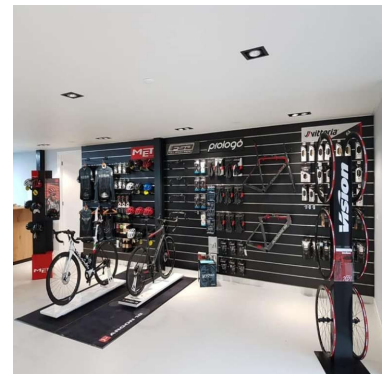

Weißes gerilltes Paneel 10 cm **95,00 €Zzgl. MwSt** Lamellenwand

SPEZIFIKATIONEN

Marke	Mobilier shopping
Standplatte	
Befestigung	
Farbe	Blanc
Ref	pan-rai-bla-3426
ID	3426
Lieferzeit	1-5 arbeitstage
Kategorie	Lamellenwand
Typ	Store möbel

DETAIL

Slatwall weiß MDF. 120 x 120 cm. Mannequins Shopping bietet Ihnen eine Auswahl an Display-Möbeln für Ihre Geschäfte. In unserem Sortiment finden Sie unsere Lamellen- und Rillenplatten sowie deren Zubehör.

BESCHREIBUNG

Weißer MDF-Rillenplatte 120 x 120 cm. **Diese gerillte Platte** ist ideal, um Ihre Produkte in Ihrem Geschäft hervorzuheben. **Mit der Slatwall** können Sie dank der Wandmontage Ihre Verkaufsfläche optimieren. **Die Lamellenwand** ist 120 x 120 cm groß und das Aluminiumprofil misst 15 cm