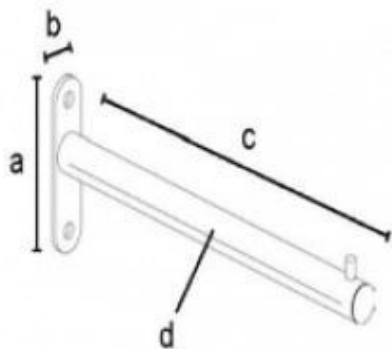

Information

a = 100
b = 25
c = 295
d = Ø 22

0.28

1/pack

SPEZIFIKATIONEN

Marke	Portants shopping
Standplatte	
Befestigung	Fuß
Farbe	Blanc
Ref	bar-bla-ava-3721
ID	3721
Lieferzeit	1-5 arbeitstage
Kategorie	Lamellenwand
Typ	Store möbel

DETAIL

Mannequins Shopping, ein Spezialist für Schaufensterpuppen und Ladenbau, bietet eine Reihe von Wandaccessoires an. Wir bieten Ihnen eine ganze Reihe authentischer und trendiger Ladenmöbel in verschiedenen Farben oder Materialien, die Ihrem Laden Modernität verleihen. Professionelle solide Möbel und Qualität, die Ihre Produkte und Kleidung hervorheben. Jetzt auf unserer Website erhältlich