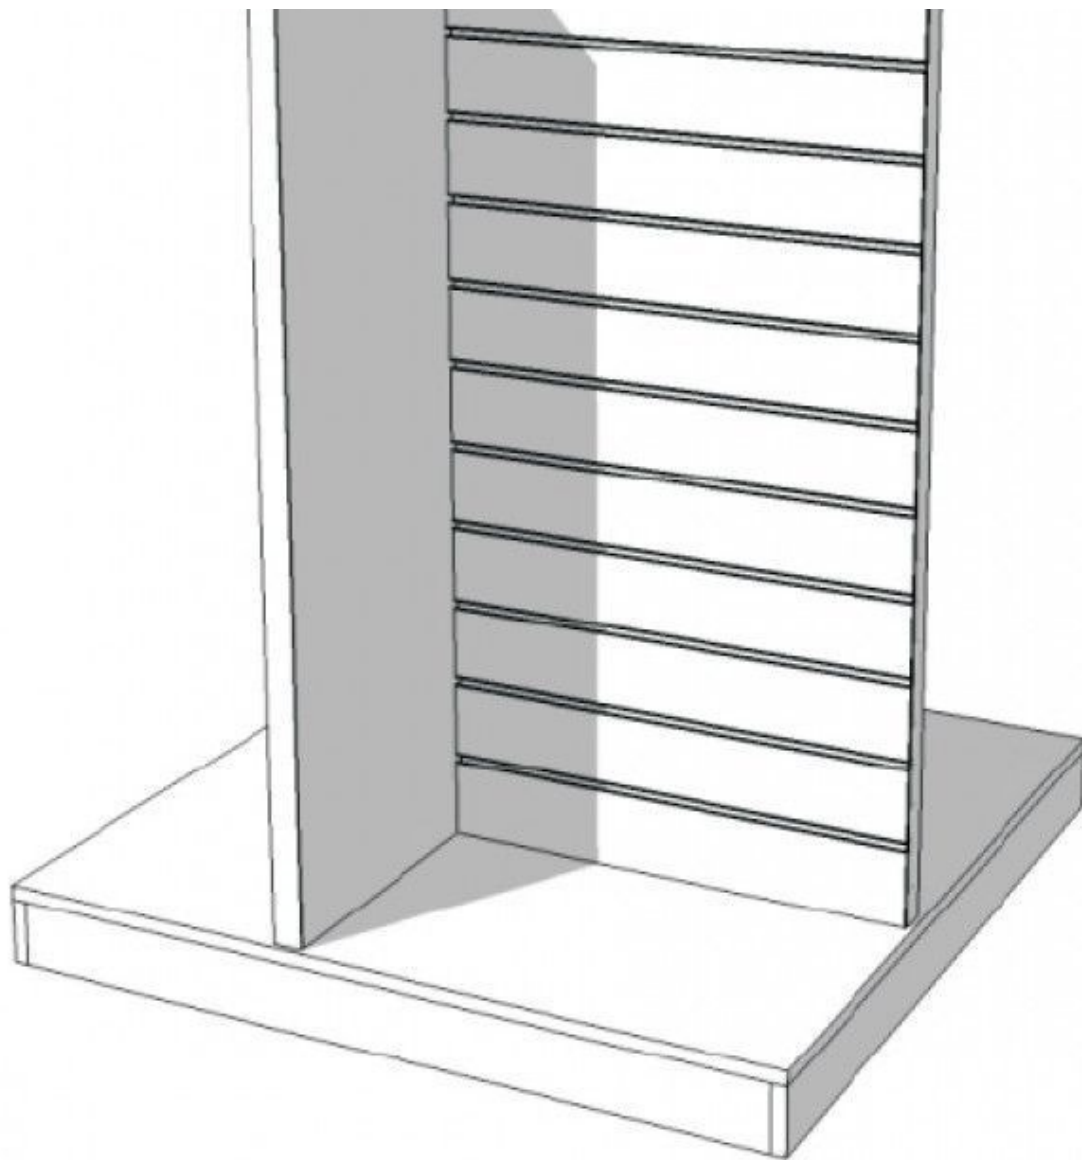

SPEZIFIKATIONEN

Marke	Mobilier shopping
Standplatte	
Befestigung	
Farbe	Blanc
Ref ID	pan-rai-mul-2380 2380
Lieferzeit	1-5 arbeitstage
Kategorie	Lamellenwand
Typ	Store möbel

DETAIL

Mannequins Shopping, ein Spezialist für Schaufensterpuppen und Ladengestaltungen, bietet eine große Auswahl an Rillenmöbeln, doppelseitigen Rillenmöbeln und Rillensäulen. Praktisch, um Ihre Verkaufsfläche zu einem immer günstigeren Preis zu optimieren. Wir bieten Ihnen eine ganze Reihe authentischer und trendiger Ladenmöbel in verschiedenen Farben oder Materialien, die Ihrem Laden Modernität verleihen. Professionelle solide Möbel und Qualität, die Ihre Produkte und Kleidung hervorheben.