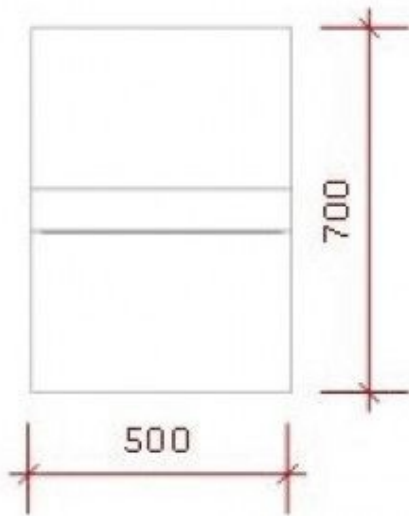

SPEZIFIKATIONEN

Marke	Mobilier shopping
Standplatte	
Befestigung	
Farbe	Blanc
Ref ID	pan-rai-dou-2382 2382
Lieferzeit	1-5 arbeitstage
Kategorie	Lamellenwand
Typ	Store möbel

DETAIL

Mannequins Shopping, ein Spezialist für Schaufenstertuppen und Ladengestaltungen, bietet eine große Auswahl an Rillenmöbeln, doppelseitigen Rillenmöbeln und Rillensäulen. Praktisch, um Ihre Verkaufsfläche zu einem immer günstigeren Preis zu optimieren. Wir bieten Ihnen eine ganze Reihe authentischer und trendiger Ladenmöbel in verschiedenen Farben oder Materialien, die Ihrem Laden Modernität verleihen. Professionelle solide Möbel und Qualität, die Ihre Produkte und Kleidung hervorheben.