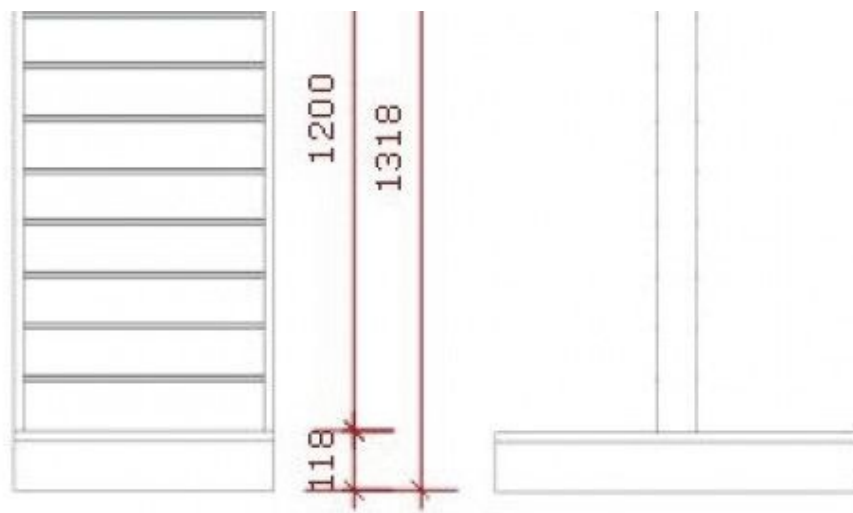

SPEZIFIKATIONEN

Marke	Mobilier shopping
Standplatte	
Befestigung	
Farbe	Blanc
Ref ID	pan-rai-dou-2382 2382
Lieferzeit	1-5 arbeitstage
Kategorie	Lamellenwand
Typ	Store möbel

DETAIL

Mannequins Shopping, ein Spezialist für Schaufenstertuppen und Ladengestaltungen, bietet eine große Auswahl an Rillenmöbeln, doppelseitigen Rillenmöbeln und Rillensäulen. Praktisch, um Ihre Verkaufsfläche zu einem immer günstigeren Preis zu optimieren. Wir bieten Ihnen eine ganze Reihe authentischer und trendiger Ladenmöbel in verschiedenen Farben oder Materialien, die Ihrem Laden Modernität verleihen. Professionelle solide Möbel und Qualität, die Ihre Produkte und Kleidung hervorheben.