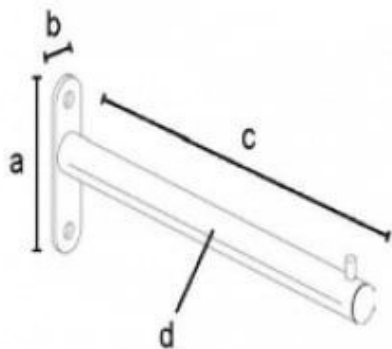

BESCHREIBUNG

Frontleiste solo 29,5 cm

Solo-Frontstange, die direkt an der Wand befestigt wird.

Schwarz

Länge: 29,5 cm

Höhe: 10 cm

Schwarze Stange vorne solo 29,5 cm

Lamellenwand - Foto n° 1

SPEZIFIKATIONEN

Marke	Portants shopping
Standplatte	
Befestigung	Fuß
Farbe	Noir
Ref	bar-noi-ava-3722
ID	3722
Lieferzeit	1-5 arbeitstage
Kategorie	Lamellenwand
Typ	Store möbel

DETAIL

Mannequins Shopping, ein Spezialist für Schaufensterpuppen und Ladenbau, bietet eine Reihe von Wandaccessoires an. Wir bieten Ihnen eine ganze Reihe authentischer und trendiger Ladenmöbel in verschiedenen Farben oder Materialien, die Ihrem Laden Modernität verleihen. Professionelle solide Möbel und Qualität, die Ihre Produkte und Kleidung hervorheben. Jetzt auf unserer Website erhältlich

Schwarze Stange vorne solo 29,5 cm

Lamellenwand - Foto n° 2

Information

mm
 a = 100
 b = 25
 c = 295
 d = Ø 22

0.28

1/pack

SPEZIFIKATIONEN

Marke	Portants shopping
Standplatte	
Befestigung	Fuß
Farbe	Noir
Ref	bar-noi-ava-3722
ID	3722
Lieferzeit	1-5 arbeitstage
Kategorie	Lamellenwand
Typ	Store möbel