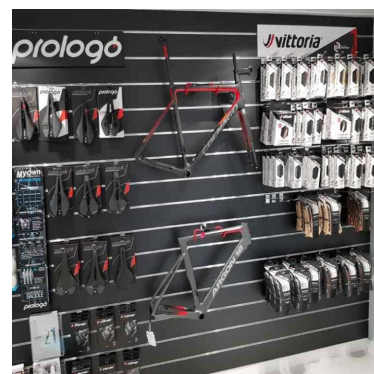

## Schwarze gerillte Platte 10 cm **95,00 €** zzgl. MwSt Lamellenwand

### SPEZIFIKATIONEN

Marke	Mobilier shopping
Standplatte	
Befestigung	
Farbe	Noir
Ref	pan-rai-noi-3425
ID	3425
Lieferzeit	1-5 arbeitstage
Kategorie	Lamellenwand
Typ	Store möbel

### DETAIL

Slatwall schwarz, 120 x 120 cm mit Aluminiumprofil. Mannequins Shopping bietet Ihnen eine Auswahl an Display-Möbeln für Ihre Geschäfte. Unter unseren Display-Möbeln finden Sie unsere Rillenplatten, Lamellenwände und deren Zubehör.

### BESCHREIBUNG

**Schwarze gerillte Platte** aus hochwertigem MDF. **Dieses Paneel ist** ideal für die Präsentation Ihrer Produkte in einem Geschäft. Die Platte misst 120 x 120 cm und hat ein 15 cm hohes Aluminiumprofil. Das System der gerillten Platte, ermöglicht es, Ihre Verkaufsfläche zu optimieren, dank seiner Befestigung an der Wand. Um Ihre Nutzenplatte zu vervollständigen, ist es möglich, Zubehör wie Ablagen, Frontleiste, Haken hinzuzufügen. Wird mit aluminiumprofil verkauft.