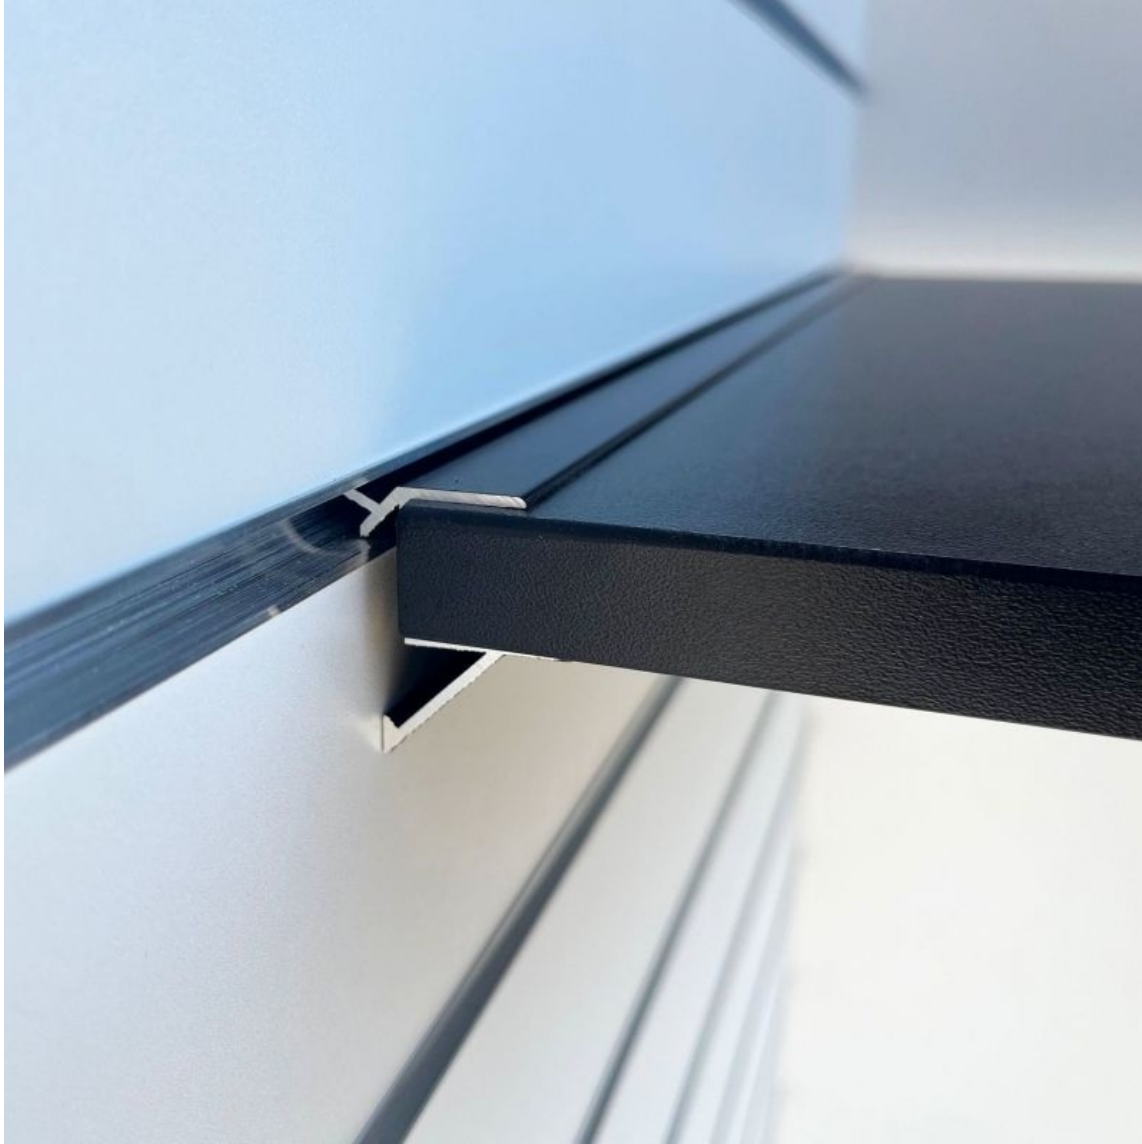

Schwartz Regalhalter für genutete Paneele L=390mm

Lamellenwand

6,50 €Zzgl. MwSt

SPEZIFIKATIONEN

Marke	Mobilier shopping
Standplatte	
Befestigung	
Farbe	Noir
Ref	sup-eta-noi-3741
ID	3741
Lieferzeit	1-5 arbeitstage
Kategorie	Lamellenwand
Typ	Store möbel

DETAIL

BESCHREIBUNG

Regalhalter für genutete Paneele L=390mm

Schwartz Regalhalter für genutete Paneele L=390mm

Lamellenwand - Foto n° 1

SPEZIFIKATIONEN

Marke	Mobilier shopping
Standplatte	
Befestigung	
Farbe	Noir
Ref	sup-eta-noi-3741
ID	3741
Lieferzeit	1-5 arbeitstage
Kategorie	Lamellenwand
Typ	Store möbel

DETAIL

Schwartz Regalhalter für genutete Paneele L=390mm

Lamellenwand - Foto n° 2

SPEZIFIKATIONEN

Marke	Mobilier shopping
Standplatte	
Befestigung	
Farbe	Noir
Ref	sup-eta-noi-3741
ID	3741
Lieferzeit	1-5 arbeitstage
Kategorie	Lamellenwand
Typ	Store möbel