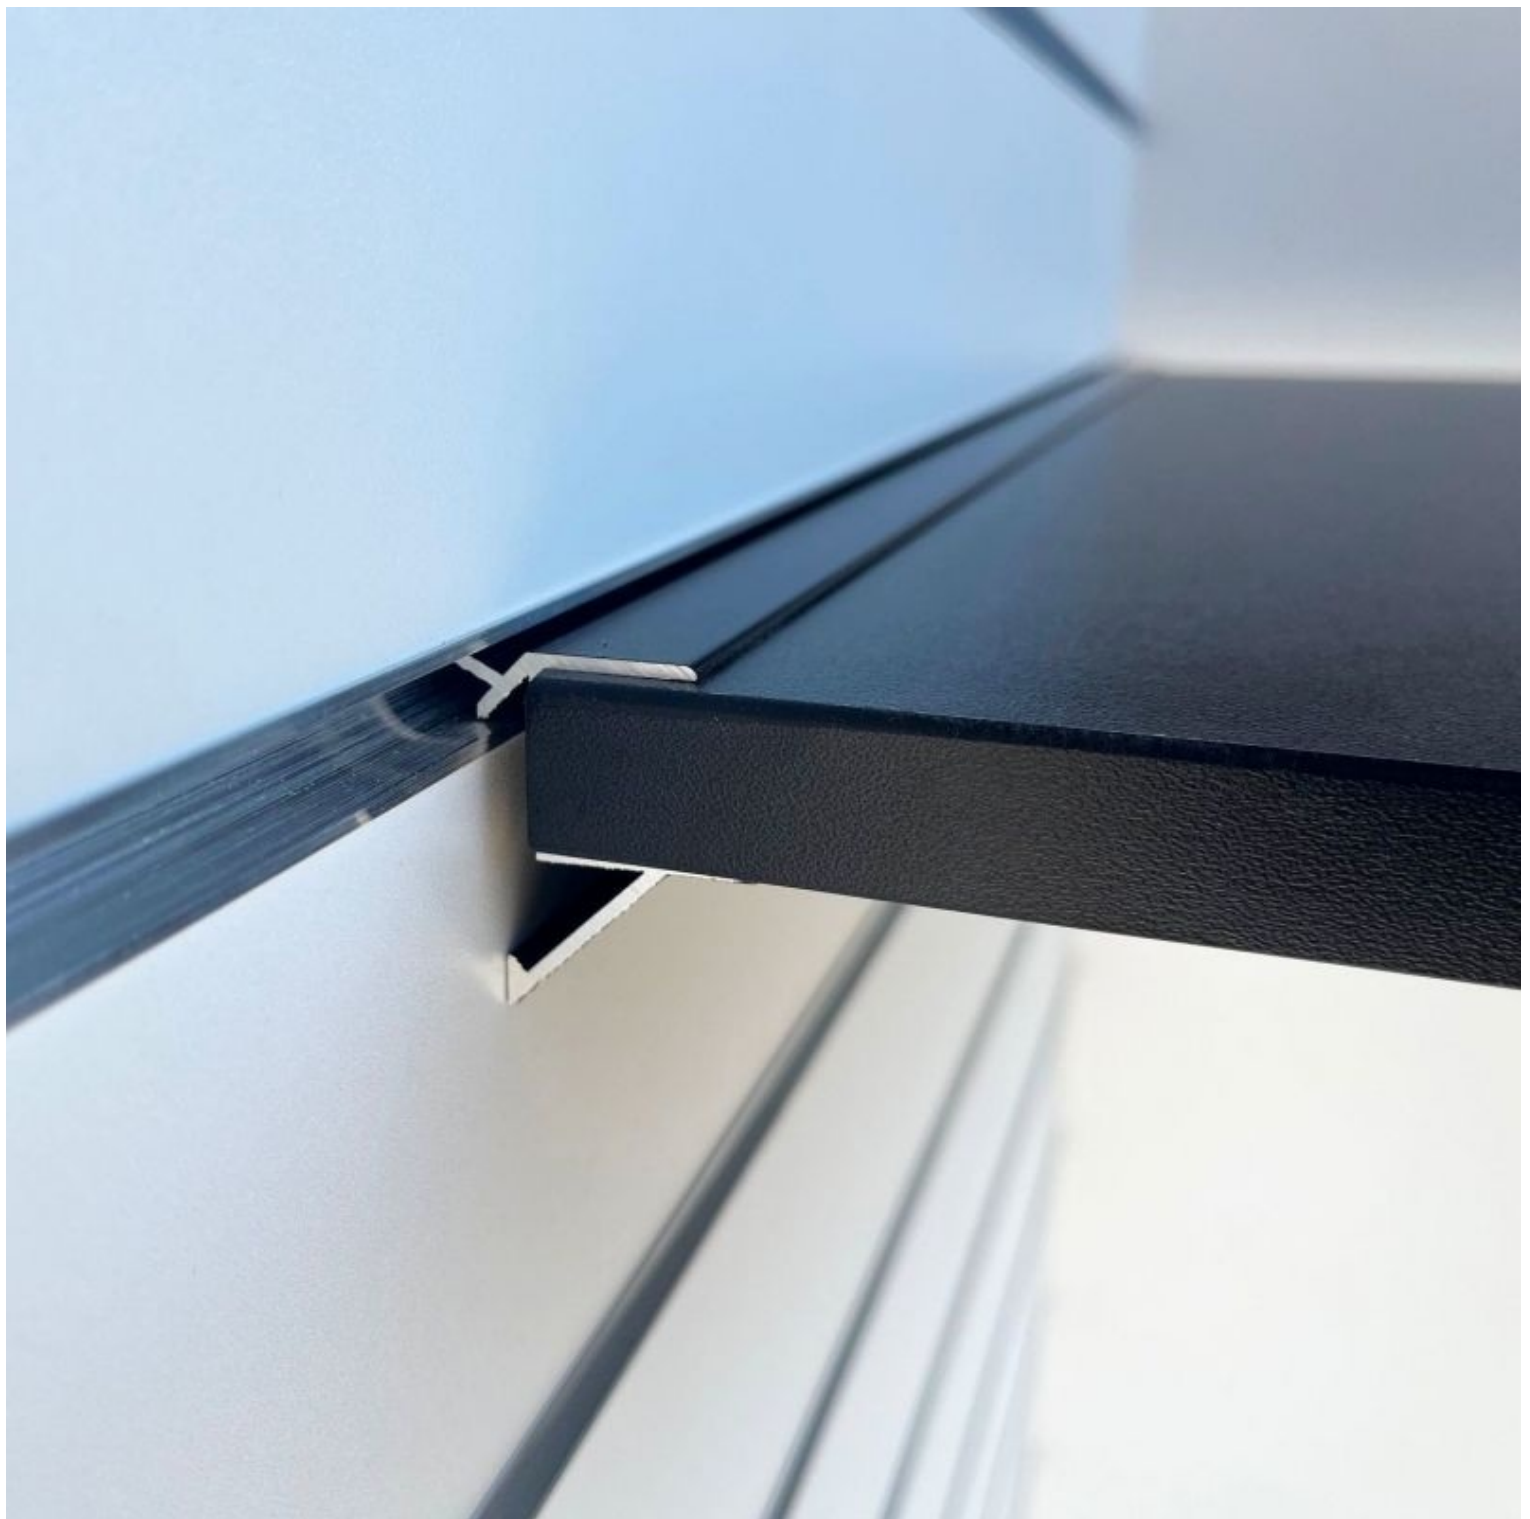

Schwartz Regalhalter für genutete Paneele L=390mm

Lamellenwand

6,50 €Zzgl. MwSt

SPEZIFIKATIONEN

Marke	Mobilier shopping
Standplatte	
Befestigung	
Farbe	Noir
Ref	sup-eta-noi-3741
ID	3741
Lieferzeit	1-5 arbeitstage
Kategorie	Lamellenwand
Typ	Store möbel

DETAIL

BESCHREIBUNG

Regalhalter für genutete Paneele L=390mm

Schwartz Regalhalter für genutete Paneele L=390mm

Lamellenwand - Foto n° 1

SPEZIFIKATIONEN

Marke	Mobilier shopping
Standplatte	
Befestigung	
Farbe	Noir
Ref	sup-eta-noi-3741
ID	3741
Lieferzeit	1-5 arbeitstage
Kategorie	Lamellenwand
Typ	Store möbel

DETAIL

Schwartz Regalhalter für genutete Paneele L=390mm

Lamellenwand - Foto n° 2

SPEZIFIKATIONEN

Marke	Mobilier shopping
Standplatte	
Befestigung	
Farbe	Noir
Ref	sup-eta-noi-3741
ID	3741
Lieferzeit	1-5 arbeitstage
Kategorie	Lamellenwand
Typ	Store möbel