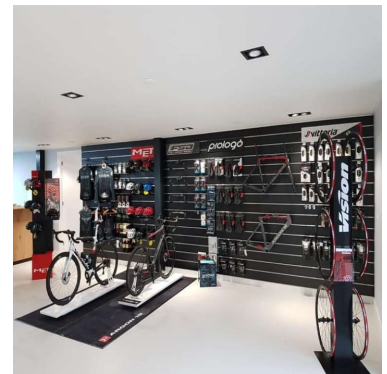

Rote Rillenplatte 10 cm **95,00 €** zzgl. MwSt Lamellenwand

SPEZIFIKATIONEN

Marke	Mobilier shopping
Standplatte	
Befestigung	
Farbe	Rouge
Ref	pan-rai-rou-3421
ID	3421
Lieferzeit	1-5 arbeitstage
Kategorie	Lamellenwand
Typ	Store möbel

DETAIL

Hochwertige rote MDF-Lamellenwand. Mannequins Shopping bietet Ihnen eine Auswahl an Display-Möbeln für Ihre Geschäfte. In unserer Auswahl an Möbeln finden Sie unsere Rillenplatten und Zubehör für Rillenplatten.

BESCHREIBUNG

Rote Rillenplatte, hergestellt aus hochwertigem MDF. **Diese Lamellenwand** ist ideal für die Wandpräsentation Ihrer Artikel in Geschäften. An dieser Lamellenwand können Sie Zubehör wie Regale, Haken usw. anbringen. Die Dicke der Lamellenwand beträgt 18 mm. Die Abmessungen der Lamellenwand sind 120x120 cm, und der Abstand zwischen den Aluminiumprofilen beträgt 10 cm. Diese Lamellenwand wird mit Aluminiumprofil verkauft.

Rote Rillenplatte 10 cm