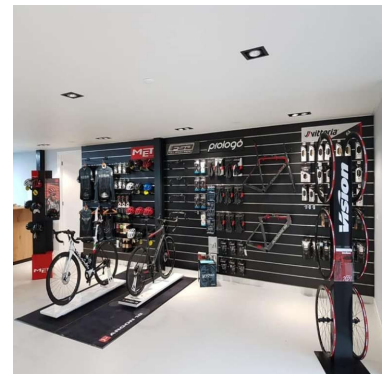

Rillenplatte metallisch grau 10 cm . 95,00 €Zzgl. MwSt

Lamellenwand

SPEZIFIKATIONEN

Marke	Mobilier shopping
Standplatte	
Befestigung	
Farbe	Gris
Ref	pan-rai-gri-3419
ID	3419
Lieferzeit	1-5 arbeitstage
Kategorie	Lamellenwand
Typ	Store möbel

BESCHREIBUNG

Hellgraue Rillenplatte, hergestellt aus hochwertigem MDF. **Diese Lamellenwand** ist ideal für die Wandpräsentation Ihrer Artikel in Geschäften. An dieser Lamellenwand können Sie Zubehör wie Regale, Haken usw. anbringen. Die Dicke der Lamellenwand beträgt 18 mm. Die Abmessungen der Lamellenwand sind 120x120 cm, und der Abstand zwischen den Aluminiumprofilen beträgt 10 cm. **Diese Lamellenwand** wird mit Aluminiumprofil verkauft. |