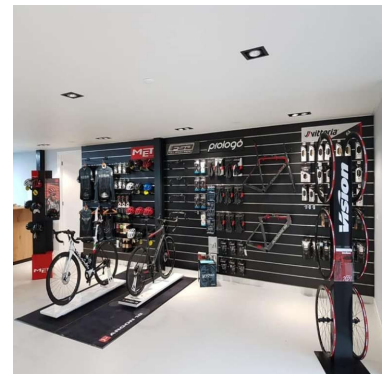

Rillenplatte helles Holz 10 cm **95,00 €Zzgl. MwSt** Lamellenwand

SPEZIFIKATIONEN

Marke	Mobilier shopping
Standplatte	
Befestigung	
Farbe	Bois
Ref	pan-rai-voi-3420
ID	3420
Lieferzeit	1-5 arbeitstage
Kategorie	Lamellenwand
Typ	Store möbel

DETAIL

Lamellenwand helles Holz mit Aluminiumprofil 10cm. Mannequins Shopping bietet Ihnen eine Auswahl an Display-Möbeln für Ihr Geschäft. Unter unseren Display-Möbeln finden Sie unsere Lamellenwände und Rillenplatten sowie deren Zubehör.

BESCHREIBUNG

Lamellenwand in hellem Holz, hergestellt aus hochwertigem MDF. **Diese Lamellenwand** ist ideal für die Wandpräsentation Ihrer Artikel in Geschäften. An dieser Lamellenwand können Sie Zubehör wie Regale, Haken usw. anbringen. Die Dicke der Lamellenwand beträgt 18 mm. Die Abmessungen der Lamellenwand sind 120x120 cm, und der Abstand zwischen den Aluminiumprofilen beträgt 10 cm. **Diese Lamellenwand** wird mit Aluminiumprofil verkauft.