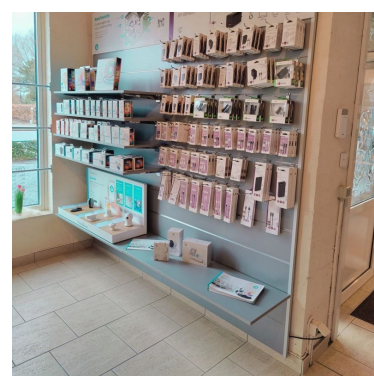

# Rillenplatte 20 cm hellgrau 85,00 € Zzgl. MwSt Lamellenwand

## DETAIL

Slatwall hellgrau. 120 x 120 cm. Mannequins Shopping bietet Ihnen eine Auswahl an Display-Möbeln. In unserem Sortiment finden Sie unsere Lamellen- und Rillenplatten.

## BESCHREIBUNG

**Rillenplatte hellgrau** 20 cm. **Diese Lamellenwand** ist ideal für die Präsentation Ihrer Produkte im Geschäft. Mit der Slatwall können Sie dank der Wandmontage Ihre Verkaufsfläche in Ihrem Geschäft optimieren. **Die Lamellenwand** misst 120 x 120 cm und das Aluminiumprofil 15 cm. Wird mit Aluminiumprofil verkauft.