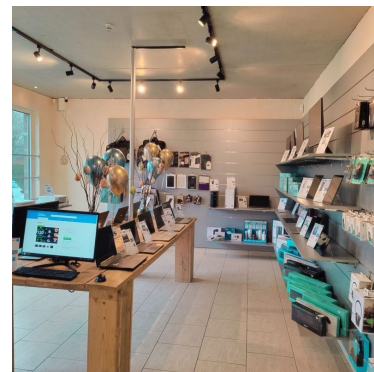

# Rillenplatte 20 cm hellgrau 85,00 € Zzgl. MwSt Lamellenwand

## DETAIL

Slatwall hellgrau. 120 x 120 cm. Mannequins Shopping bietet Ihnen eine Auswahl an Display-Möbeln. In unserem Sortiment finden Sie unsere Lamellen- und Rillenplatten.

## BESCHREIBUNG

**Rillenplatte hellgrau** 20 cm. **Diese Lamellenwand** ist ideal für die Präsentation Ihrer Produkte im Geschäft. Mit der Slatwall können Sie dank der Wandmontage Ihre Verkaufsfläche in Ihrem Geschäft optimieren. **Die Lamellenwand** misst 120 x 120 cm und das Aluminiumprofil 15 cm. Wird mit Aluminiumprofil verkauft.