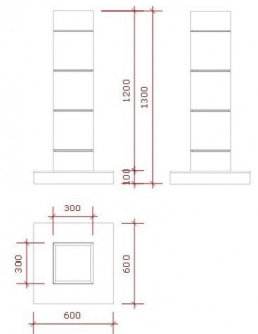

## Lamellenwand

### BESCHREIBUNG

AbmessungenBreite: 60 cmHöhe: 130 cmTiefe: 60 cm

## Lamellenwand weiss middenunit