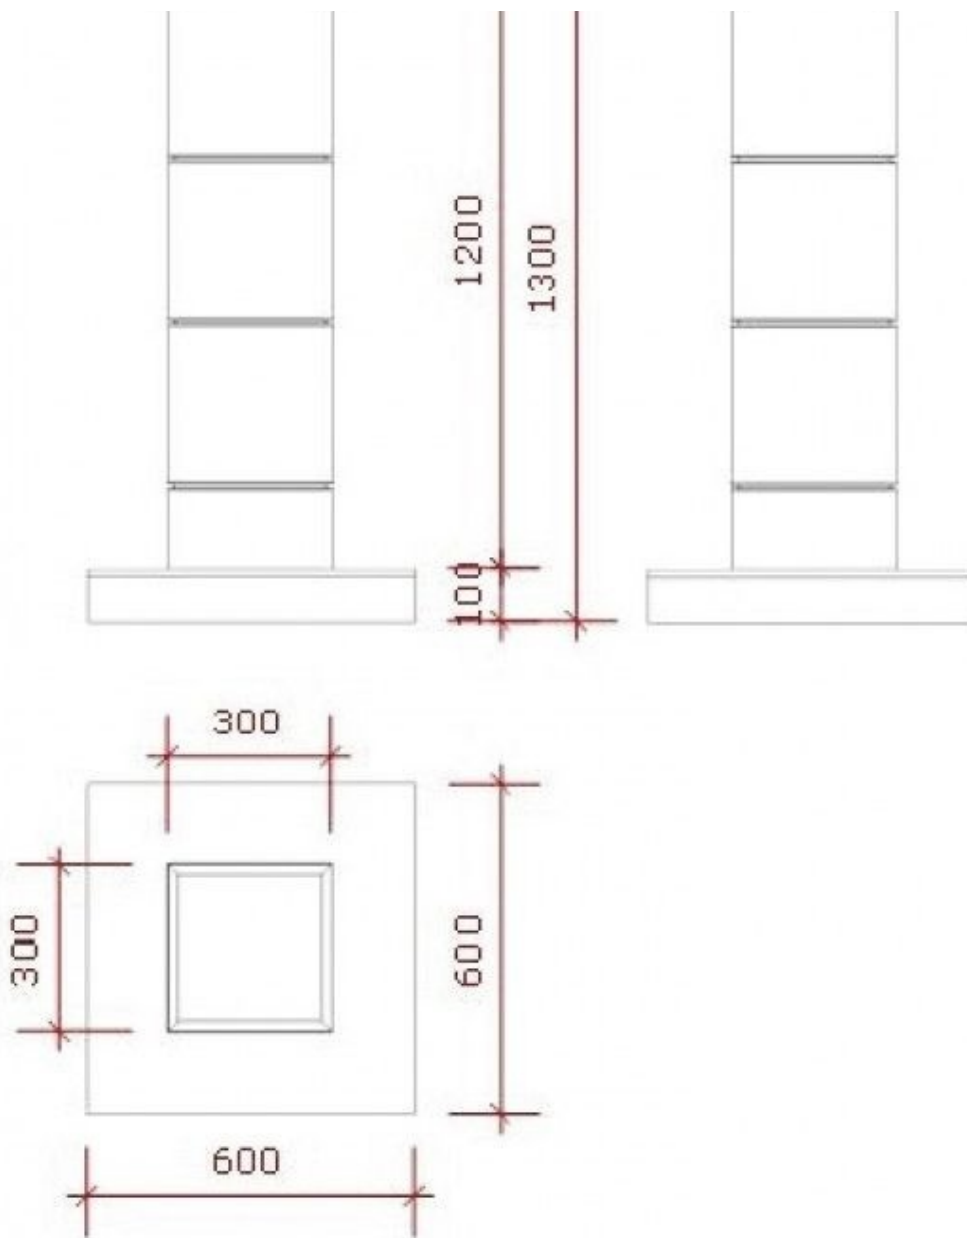

SPEZIFIKATIONEN

Marke	Mobilier shopping
Standplatte	
Befestigung	
Farbe	Blanc
Ref	pan-rai-bla-2385
ID	2385
Lieferzeit	1-5 arbeitstage
Kategorie	Lamellenwand
Typ	Store möbel

DETAIL

Mannequins Shopping, ein Spezialist für Schaufensterpuppen und Ladengestaltungen, bietet eine große Auswahl an Rillenmöbeln, doppelseitigen Rillenmöbeln und Rillensäulen. Praktisch, um Ihre Verkaufsfläche zu einem immer günstigeren Preis zu optimieren. Wir bieten Ihnen eine ganze Reihe authentischer und trendiger Ladenmöbel in verschiedenen Farben oder Materialien, die Ihrem Laden Modernität verleihen. Professionelle solide Möbel und Qualität, die Ihre Produkte und Kleidung hervorheben.