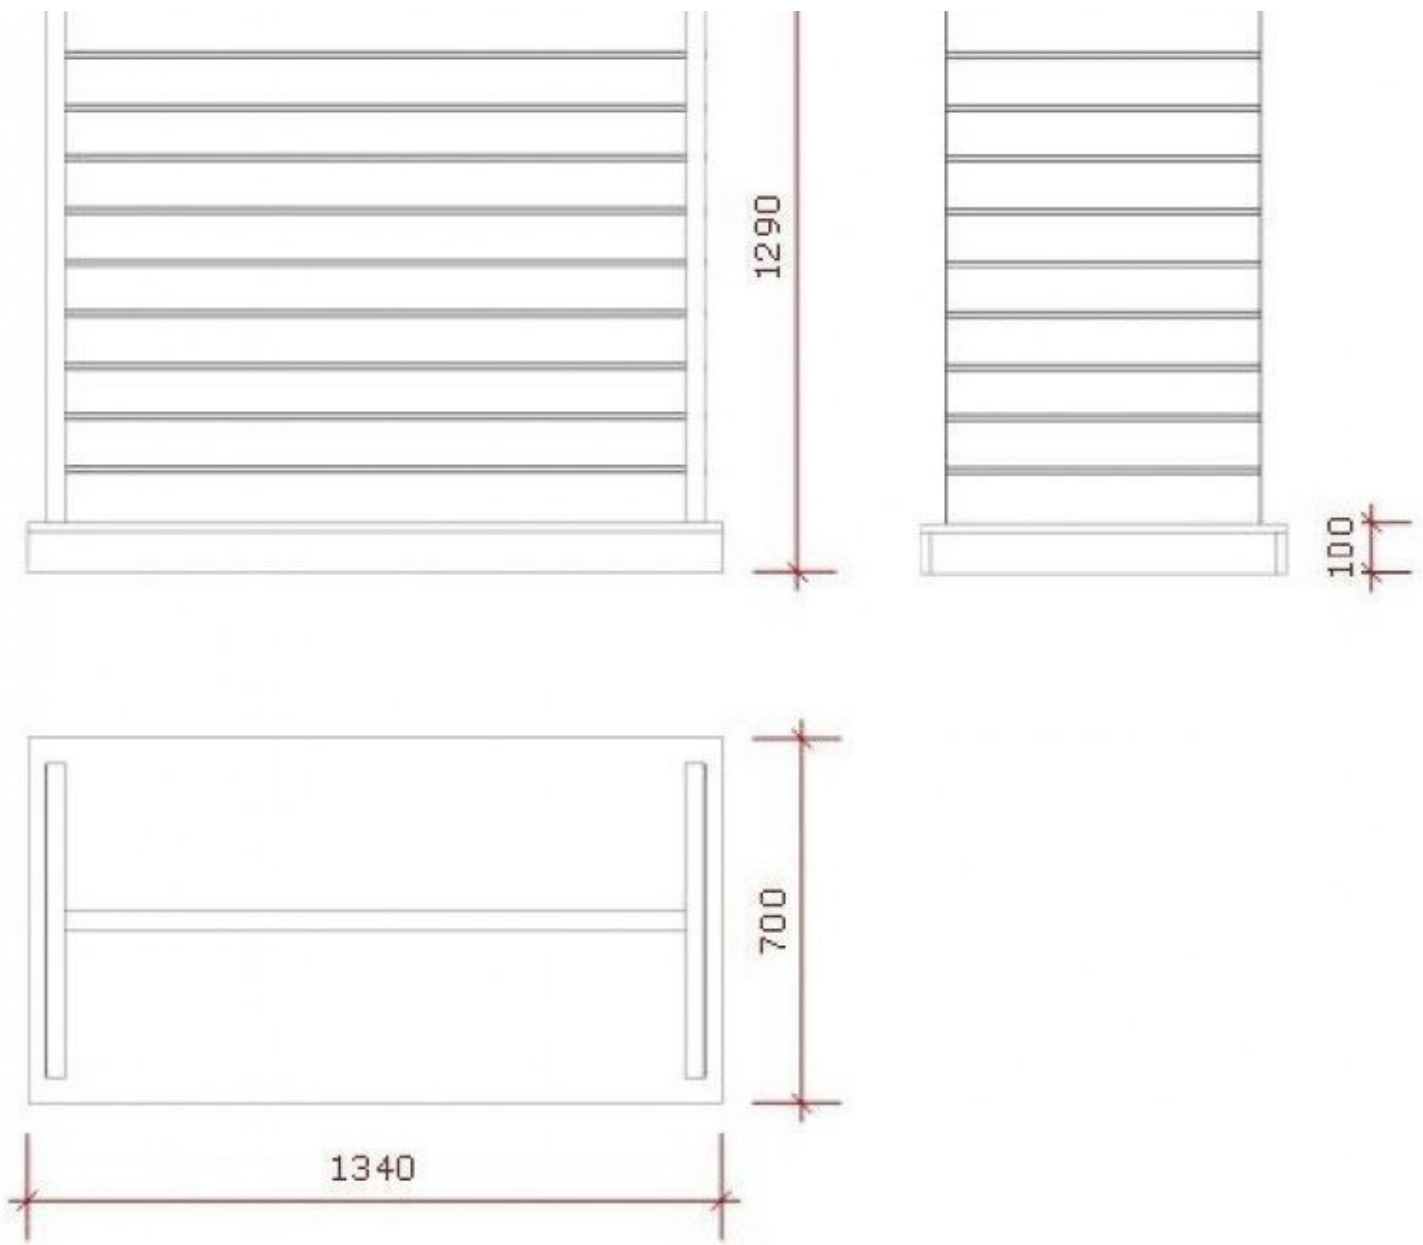

Lamellenwand S-SLP-007

Lamellenwand - Foto n° 3

SPEZIFIKATIONEN

Marke	Mobilier shopping
Standplatte	
Befestigung	
Farbe	Blanc
Ref	pan-rai-bla-2379
ID	2379
Lieferzeit	1-5 arbeitstage
Kategorie	Lamellenwand
Typ	Store möbel

Lamellenwand S-SLP-007

Lamellenwand - Foto n° 4

SPEZIFIKATIONEN

Marke	Mobilier shopping
Standplatte	
Befestigung	
Farbe	Blanc
Ref	pan-rai-bla-2379
ID	2379
Lieferzeit	1-5 arbeitstage
Kategorie	Lamellenwand
Typ	Store möbel