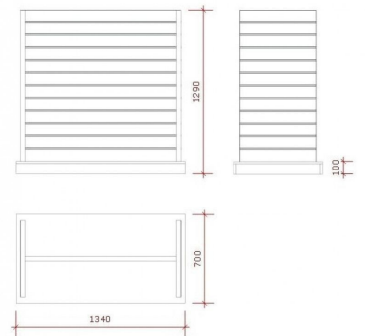

Lamellenwand S-SLP-007 571,00 €Zzgl. MwSt

Lamellenwand

SPEZIFIKATIONEN

Marke	Mobilier shopping
Standplatte	
Befestigung	
Farbe	Blanc
Ref	pan-rai-bla-2379
ID	2379
Lieferzeit	1-5 arbeitstage
Kategorie	Lamellenwand
Typ	Store möbel

BESCHREIBUNG

Gerilltes Paneel, ideal zum Anbringen auf jeder Ebene des Paneels. Passen Sie Ihre Produkte nach ihren Wünschen an

Lamellenwand - Foto n° 1

SPEZIFIKATIONEN

Marke	Mobilier shopping
Standplatte	
Befestigung	
Farbe	Blanc
Ref	pan-rai-bla-2379
ID	2379
Lieferzeit	1-5 arbeitstage
Kategorie	Lamellenwand
Typ	Store möbel

Lamellenwand S-SLP-007

Lamellenwand - Foto n° 2

SPEZIFIKATIONEN

Marke	Mobilier shopping
Standplatte	
Befestigung	
Farbe	Blanc
Ref	pan-rai-bla-2379
ID	2379
Lieferzeit	1-5 arbeitstage
Kategorie	Lamellenwand
Typ	Store möbel