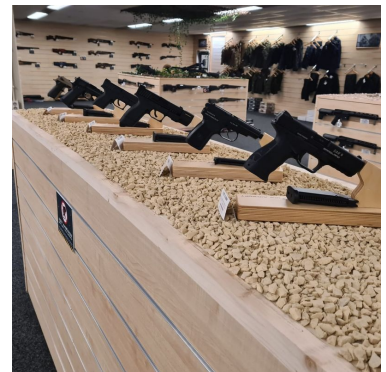

Hölzerne Rillenplatte 15 cm **89,95 €**Zzgl. MwSt Lamellenwand

SPEZIFIKATIONEN

Marke	Mobilier shopping
Standplatte	
Befestigung	
Farbe	Bois
Ref	pan-rai-boi-3416
ID	3416
Lieferzeit	1-5 arbeitstage
Kategorie	Lamellenwand
Typ	Store möbel

DETAIL

Lamellenwand MDF mit Aluminiumprofil 15 cm. Mannequins Shopping bietet Ihnen eine Auswahl an Display-Möbeln für Ihre Geschäfte. Unter den Möbeln finden Sie unsere Lamellenwände, Rillenpaneele und deren Zubehör: Haken, Regale usw

BESCHREIBUNG

Holzplattenwand aus hochwertigem MDF. Diese Lamellenwand ist ideal für die Wandpräsentation Ihrer Artikel in Geschäften. An dieser Lamellenwand können Sie Zubehör wie Regale, Haken usw. anbringen. Die Dicke der Lamellenwand beträgt 18 mm. Die Abmessungen der Lamellenwand sind 120x120 cm, und der Abstand zwischen den Aluminiumprofilen beträgt 15 cm. **Diese Lamellenwand** wird mit Aluminiumprofil verkauft.