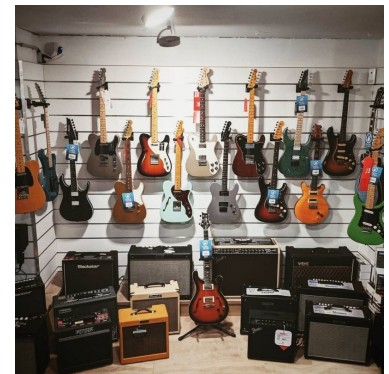

# Hellgraue gerillte Platte 15 cm **89,95 €Zzgl. MwSt** Lamellenwand

## BESCHREIBUNG

**Hellgraue Rillenplatte**, hergestellt aus hochwertigem MDF. **Diese Lamellenwand** ist ideal für die Wandpräsentation Ihrer Artikel in Geschäften. An dieser Lamellenwand können Sie Zubehör wie Regale, Haken usw. anbringen. Die Dicke der Lamellenwand beträgt 18 mm. Die Abmessungen der Lamellenwand sind 120x120 cm, und der Abstand zwischen den Aluminiumprofilen beträgt 15 cm. **Diese Lamellenwand** wird mit Aluminiumprofil verkauft.