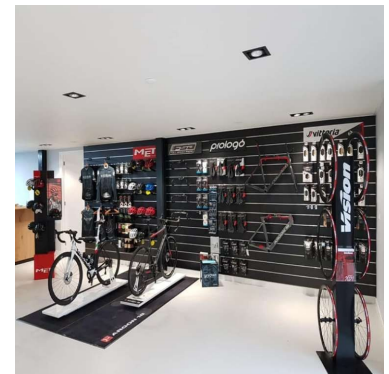

# Hellgraue gerillte Platte 15 cm **89,95 €Zzgl. MwSt** Lamellenwand