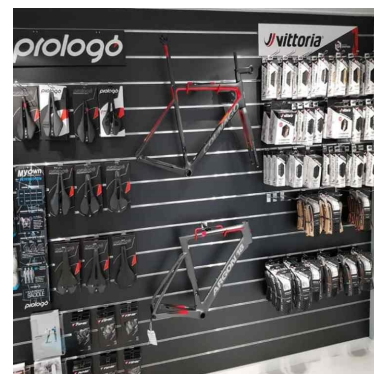

Hellgraue gerillte Platte 10 cm **95,00 €Zzgl. MwSt** Lamellenwand

SPEZIFIKATIONEN

Marke	Mobilier shopping
Standplatte	
Befestigung	
Farbe	Gris
Ref	pan-rai-gri-3422
ID	3422
Lieferzeit	1-5 arbeitstage
Kategorie	Lamellenwand
Typ	Store möbel

DETAIL

Slatwall hellgrau MDF-Qualität. Mannequins Shopping bietet Ihnen eine Auswahl an Display-Möbeln für Ihre Geschäfte. In unserer Auswahl an Möbeln finden Sie unsere Rillenplatten und Zubehör für Rillenplatten.

BESCHREIBUNG

Hellgraue Rillenplatte, hergestellt aus hochwertigem MDF. **Diese Lamellenwand** ist ideal für die Wandpräsentation Ihrer Artikel in Geschäften. An dieser Lamellenwand können Sie Zubehör wie Regale, Haken usw. anbringen. Die Dicke der Lamellenwand beträgt 18 mm. Die Abmessungen der Lamellenwand sind 120x120 cm, und der Abstand zwischen den Aluminiumprofilen beträgt 10 cm. **Diese Lamellenwand** wird mit Aluminiumprofil verkauft.