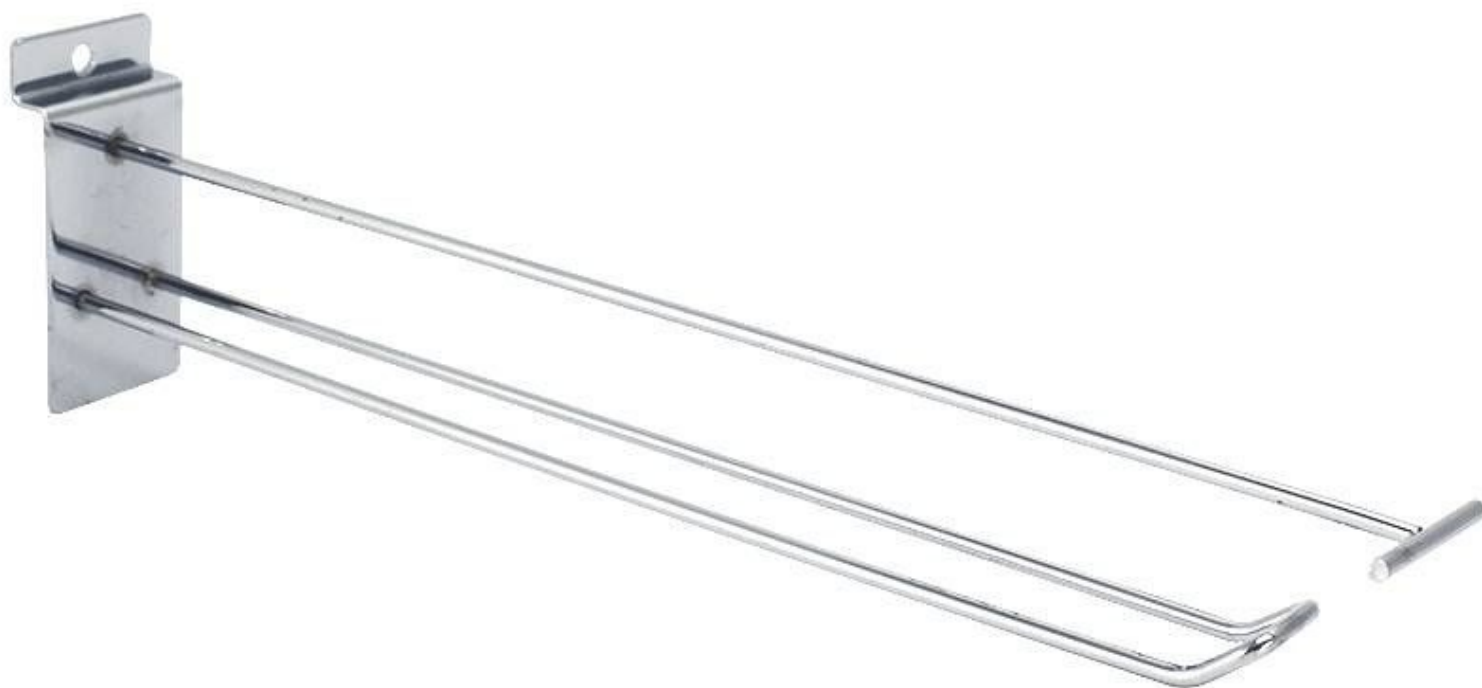

Eurohaken, mit oberer Stange, L=30 cm, chrom **1,80 €** zzgl. MwSt Lamellenwand

SPEZIFIKATIONEN

Marke	Mobilier shopping
Standplatte	
Befestigung	
Farbe	Metal
Ref	cro-eur-ave-3571
ID	3571
Lieferzeit	1-5 arbeitstage
Kategorie	Lamellenwand
Typ	Store möbel

DETAIL

BESCHREIBUNG

Eurohaken, mit oberer Stange, L=30 cm, chrom

Lamellenwand - Foto n° 1

SPEZIFIKATIONEN

Marke	Mobilier shopping
Standplatte	
Befestigung	
Farbe	Metal
Ref	cro-eur-ave-3571
ID	3571
Lieferzeit	1-5 arbeitstage
Kategorie	Lamellenwand
Typ	Store möbel