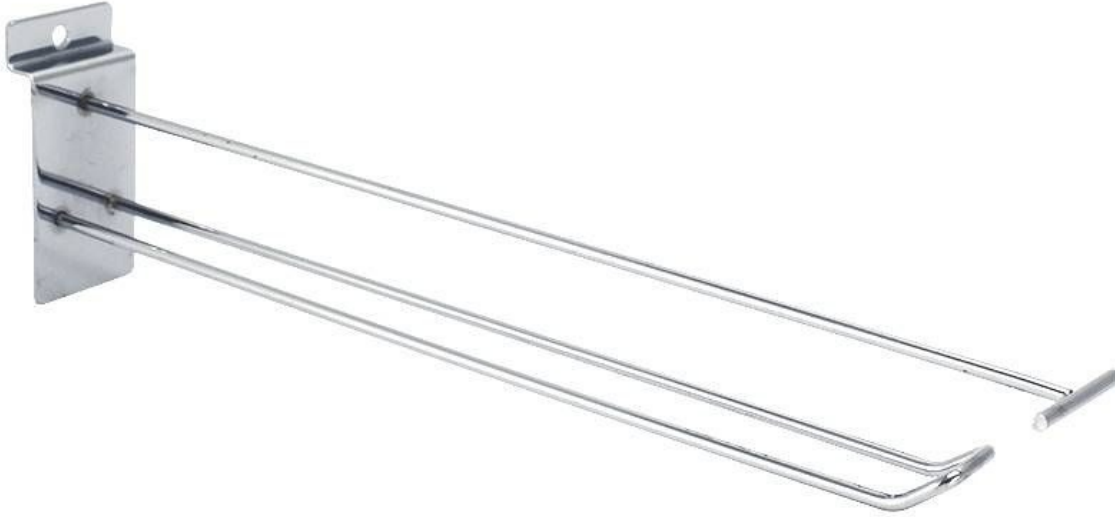

Eurohaken, mit oberer Stange, L=30 cm, chrom **1,80 €** zzgl. MwSt Lamellenwand

SPEZIFIKATIONEN

Marke	Mobilier shopping
Standplatte	
Befestigung	
Farbe	Metal
Ref	cro-eur-ave-3571
ID	3571
Lieferzeit	1-5 arbeitstage
Kategorie	Lamellenwand
Typ	Store möbel

DETAIL

BESCHREIBUNG

Eurohaken, mit oberer Stange, L=30 cm, chrom

Lamellenwand - Foto n° 1

SPEZIFIKATIONEN

Marke	Mobilier shopping
Standplatte	
Befestigung	
Farbe	Metal
Ref	cro-eur-ave-3571
ID	3571
Lieferzeit	1-5 arbeitstage
Kategorie	Lamellenwand
Typ	Store möbel