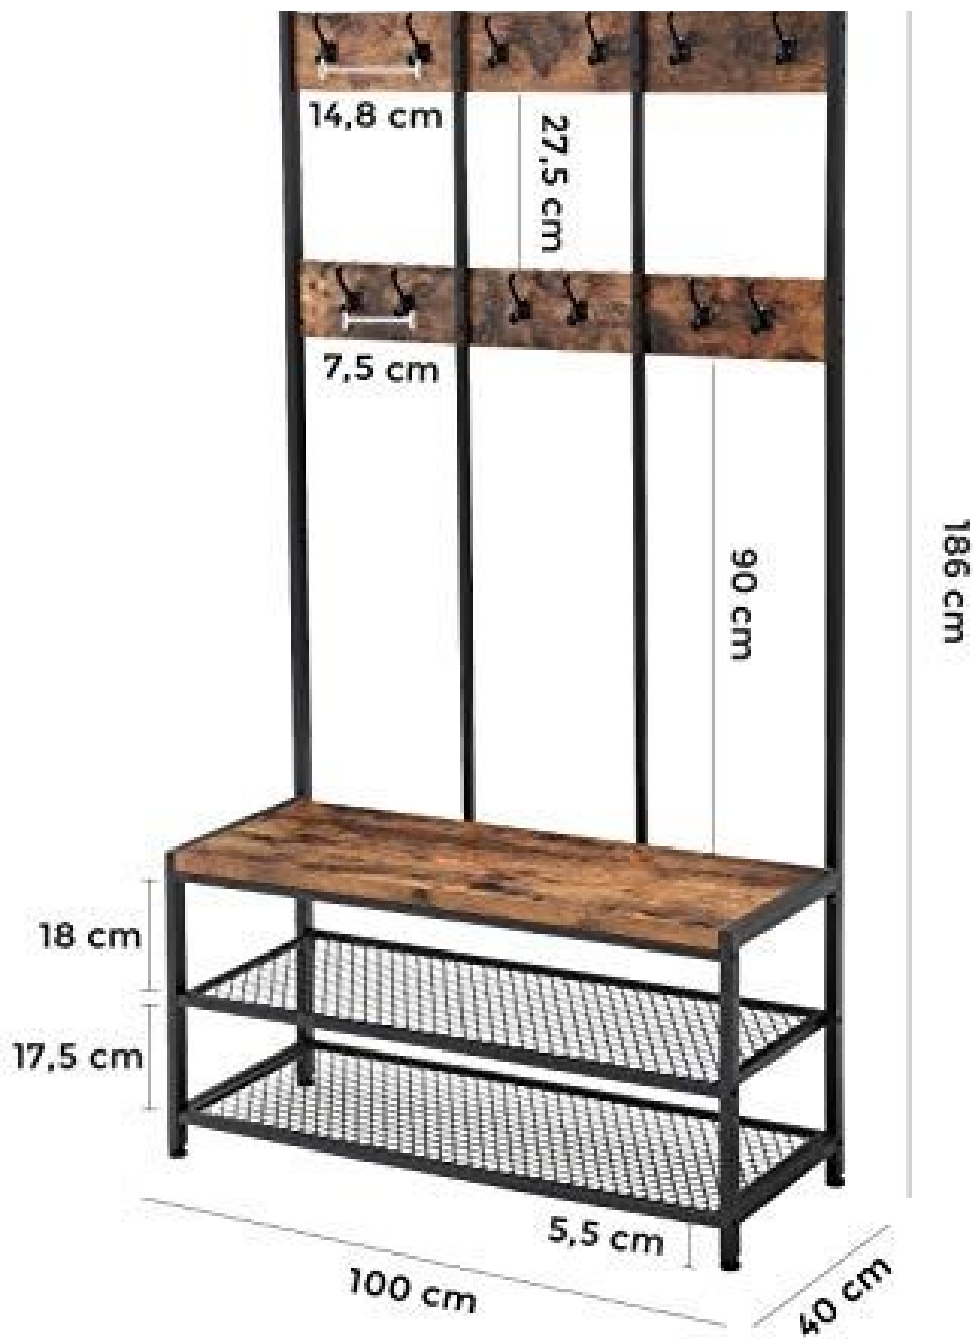

SPEZIFIKATIONEN

Marke	Mobilier shopping
Standplatte	
Befestigung	Keine befestigung
Farbe	Bois
Ref	gra-por-man-3260
ID	3260
Lieferzeit	4-5 wochen
Kategorie	Lagermöbel
Typ	Store möbel

DETAIL

Tür Mantel aus rustikalem Holz und Rahmen aus schwarzem Eisen, mit Aufbewahrung für Schuhe. Dieses Eingangsmöbel ist ideal, um Ihre Kleidung mit 9 Haken und 2 Schuhablagen zu lagern. Das Ablagemöbel ist misst, 186 cm hoch, 100 cm breit und 40 cm tief.

Große Tür holz rustikalen Mantel

Lagermöbel - Foto n° 4