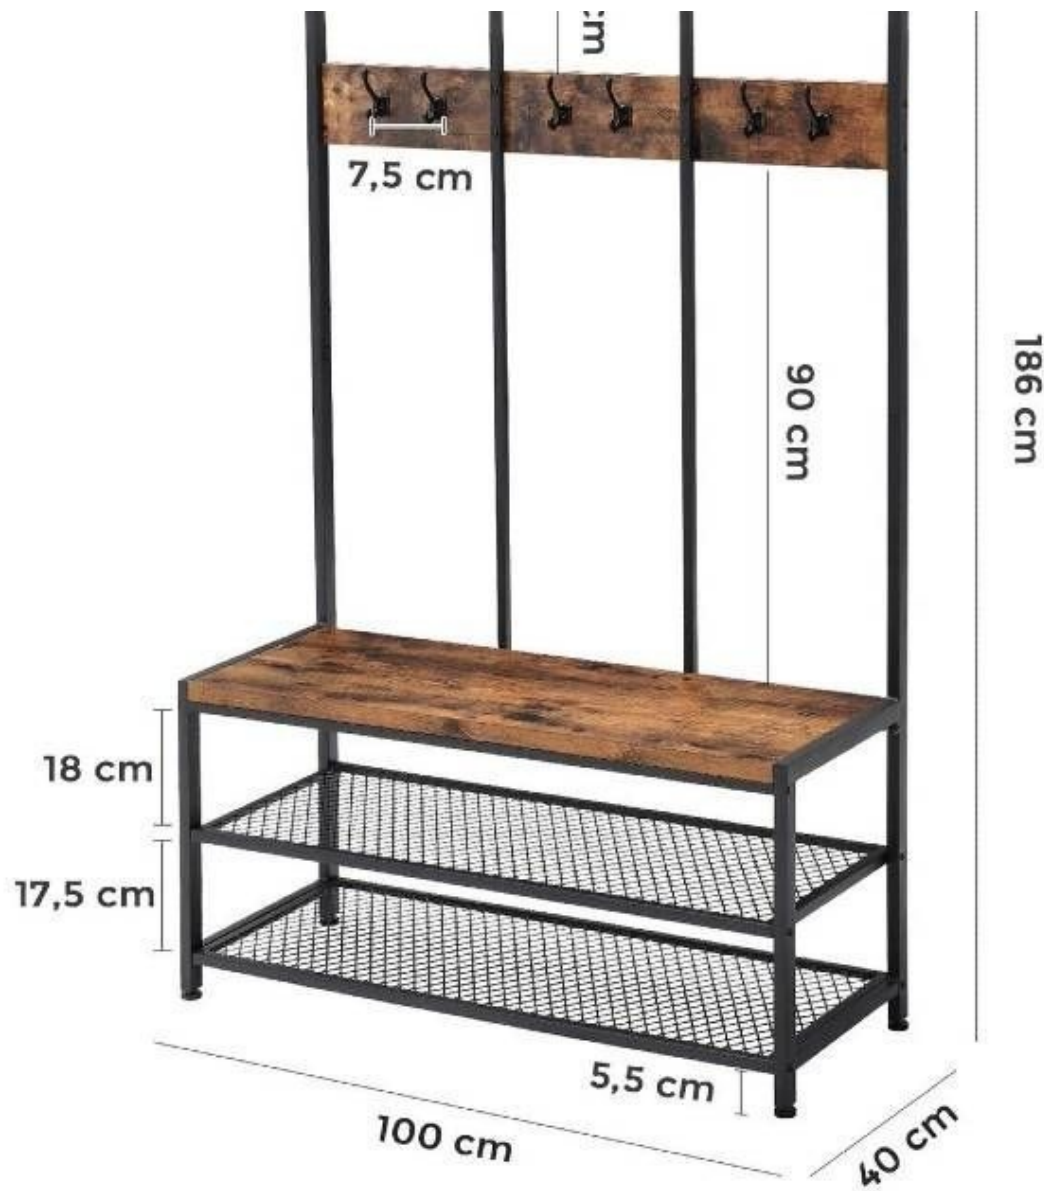

SPEZIFIKATIONEN

Marke	Mobilier shopping
Standplatte	
Befestigung	Keine befestigung
Farbe	Bois
Ref	gra-por-man-2931
ID	2931
Lieferzeit	3-4 wochen
Kategorie	Lagermobil
Typ	Store möbel

DETAIL

Eigenschaften dieser großen Garderobe mit Schuhbank:

1. Farbe: Rustikales Braun und Schwarz
   - Material: Spanplatte, Eisenrahmen
   - Produktgröße: 100 x 40 x 184 cm (L x B x H)
   - Bankgröße: 96 x 37 cm (L x B)
   - Produktgewicht: 17 kg
   - max. Tragfähigkeit der Bank: 100 kg
2. Paketinhalt:
3. 1 x Garderobe
   - 1 x Zubehörsatz
   - 1 x Anweisungen (EN, DE, FR, ES, IT)