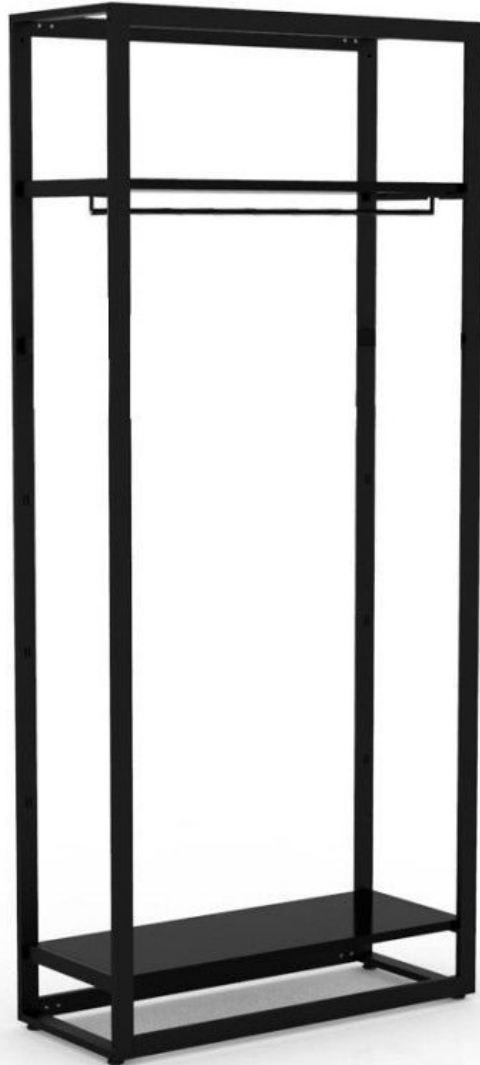

Schwarze Wäschegondel mit Regalen H 240 x 105 x 45 CM

Gondeln für Geschäfte

750,42 € Zzgl. MwSt

SPEZIFIKATIONEN

Marke	Mobilier shopping
Standplatte	
Befestigung	
Farbe	Noir
Ref	gon-vet-noi-3123
ID	3123
Lieferzeit	1-5 arbeitstage
Kategorie	Gondeln für Geschäfte
Typ	Store möbel

DETAIL

BESCHREIBUNG

Gondelladen für Kleidung aus schwarzem Metall, mit 3 Regalen. Dieses Kleidungsdisplay ist nüchtern und elegant. Sie können Ihre Artikel hervorheben, indem Sie sie an der zentralen Leiste aufhängen, aber auch in den Regalen der Gondeln ausstellen. Die Abmessungen der Kleiderständer: 1042 mm x 442 mm x 2400 mm

Schwarze Wäschegondel mit Regalen H 240 x 105 x 45 CM

Gondeln für geschäfte - Foto n° 1

SPEZIFIKATIONEN

Marke	Mobilier shopping
Standplatte	
Befestigung	
Farbe	Noir
Ref	gon-vet-noi-3123
ID	3123
Lieferzeit	1-5 arbeitstage
Kategorie	Gondeln für geschäfte
Typ	Store möbel

DETAIL

Schwarze Wäschegondel mit Regalen H 240 x 105 x 45 CM

Gondeln für Geschäfte - Foto n° 2

SPEZIFIKATIONEN

Marke	Mobilier shopping
Standplatte	
Befestigung	
Farbe	Noir
Ref	gon-vet-noi-3123
ID	3123
Lieferzeit	1-5 arbeitstage
Kategorie	Gondeln für Geschäfte
Typ	Store Möbel