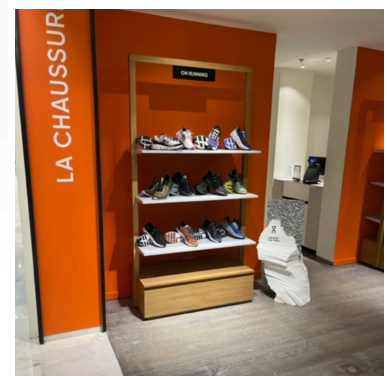

Modulare Gondel H220x128x55cm **810,00 €Zzgl. MwSt**

Gondeln für geschäfte

SPEZIFIKATIONEN

Marke	Mobilier shopping
Standplatte	
Befestigung	Keine befestigung
Farbe	Bois
Ref	gon-mod-h22-3996
ID	3996
Lieferzeit	5-10 arbeitstage
Kategorie	Gondeln für geschäfte
Typ	Store möbel