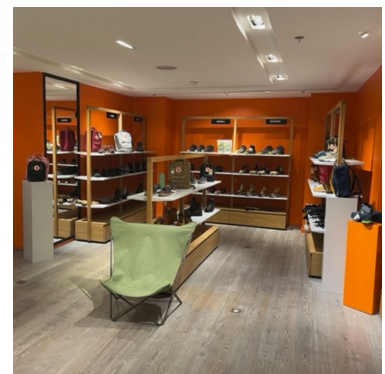

### SPEZIFIKATIONEN

<b>Marke</b>	Mobilier shopping
<b>Standplatte</b>	
<b>Befestigung</b>	
<b>Farbe</b>	Bois
<b>Ref</b>	gon-mod-h16-3997
<b>ID</b>	3997
<b>Lieferzeit</b>	5-10 arbeitstage
<b>Kategorie</b>	Gondeln für geschäfte
<b>Typ</b>	Store möbel