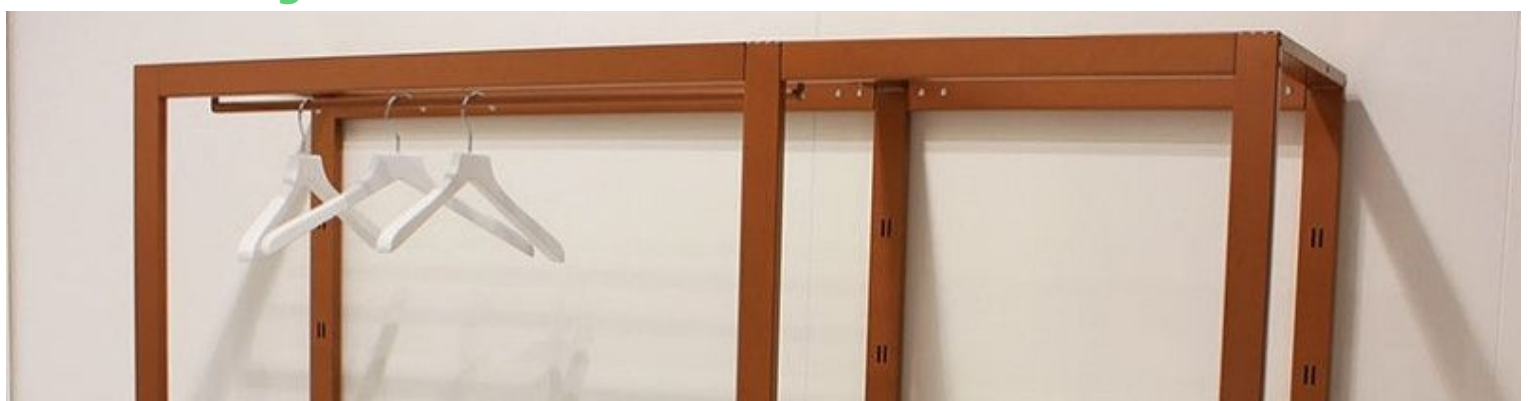

Unverzichtbar für die Gestaltung der 4 Bereiche Ihres Unternehmens: der Vitrine, der Wandgestaltung, dem zentralen Bereich und dem Sammelbereich.

Gondeln metal mit weissen regalen kupfer farbe

Gondeln für geschäfte - Foto n° 6

SPEZIFIKATIONEN

Marke	Mannequins vitrine
Standplatte	
Befestigung	
Farbe	Cuivre
Ref	eta-vet-mag-1293
ID	1293
Lieferzeit	1-5 arbeitstage
Kategorie	Gondeln fur geschafte
Typ	Store möbel

DETAIL

Mannequins Shopping, ein Spezialist für Schaufenstertypen und Ladenbau, bietet eine Reihe von Ladenregalen mit einer großen Auswahl an Größen, Materialien und Farben. Ideal, um Kunden für Ihre Produkte zu gewinnen. Ab sofort zu ermäßigten Preisen auf unserer Website in hochrangigen Regalen erhältlich.

Unverzichtbar für die Gestaltung der 4 Bereiche Ihres Unternehmens: der Vitrine, der Wandgestaltung, dem zentralen Bereich und dem Sammelbereich.

Gondeln metal mit weissen regalen kupfer farbe

Gondeln fur geschafte - Foto n° 7