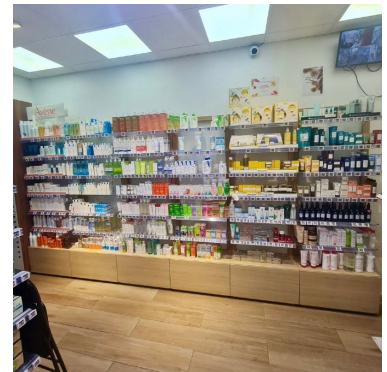

Gondel mit Regalen für Apotheke 205x70x35cm

Gondeln für Geschäfte

889,00 € Zzgl. MwSt

SPEZIFIKATIONEN

Marke	Presentoirs shopping
Standplatte	
Befestigung	
Farbe	Bois
Ref	gon-ave-eta-4002
ID	4002
Lieferzeit	1-5 arbeitstage
Kategorie	Gondeln für Geschäfte
Typ	Store möbel

DETAIL

Merkmale:

- Praktisches Design: Die Ladengondel mit Regalen ist so konzipiert, dass sie einen einfachen Zugriff auf die Produkte bietet und gleichzeitig den verfügbaren Platz optimal ausnutzt. In ihren durchdachten Regalen lassen sich verschiedene Artikel von Medikamenten bis hin zu Körperpflegeprodukten ausstellen.
- Qualitätsmaterial: Aus massiver Eiche und Melamin gefertigt, ist dieses Regalgondel robust und widerstandsfähig. Die robuste Konstruktion garantiert eine langfristige Nutzung in einer dynamischen Apothekenumgebung.

BESCHREIBUNG

Bringen Sie einen modernen Touch in Ihre Apotheke mit unserer **Gondel mit Regalen**, die speziell für Verkaufsräume für Gesundheitsprodukte entwickelt wurde. Diese **Gondel** vereint Funktionalität und Design perfekt und bietet eine ideale Lösung, um Ihre Produkte organisiert und ansprechend zu präsentieren. Abmessungen:

- Länge: 205 cm
- Breite: 70 cm
- Tiefe: 35 cm
- Inhalt der Verpackung:
- 1 x Gondel
- 6 x Regalböden aus 8 mm Sicherheitsglas
- 1 x Truhe aus Melamin

Ideal für: Apotheken, Verkaufsstellen für Gesundheitsprodukte. Optimieren Sie den Platz in Ihrer Apotheke mit unserer Gondel mit Regalen.