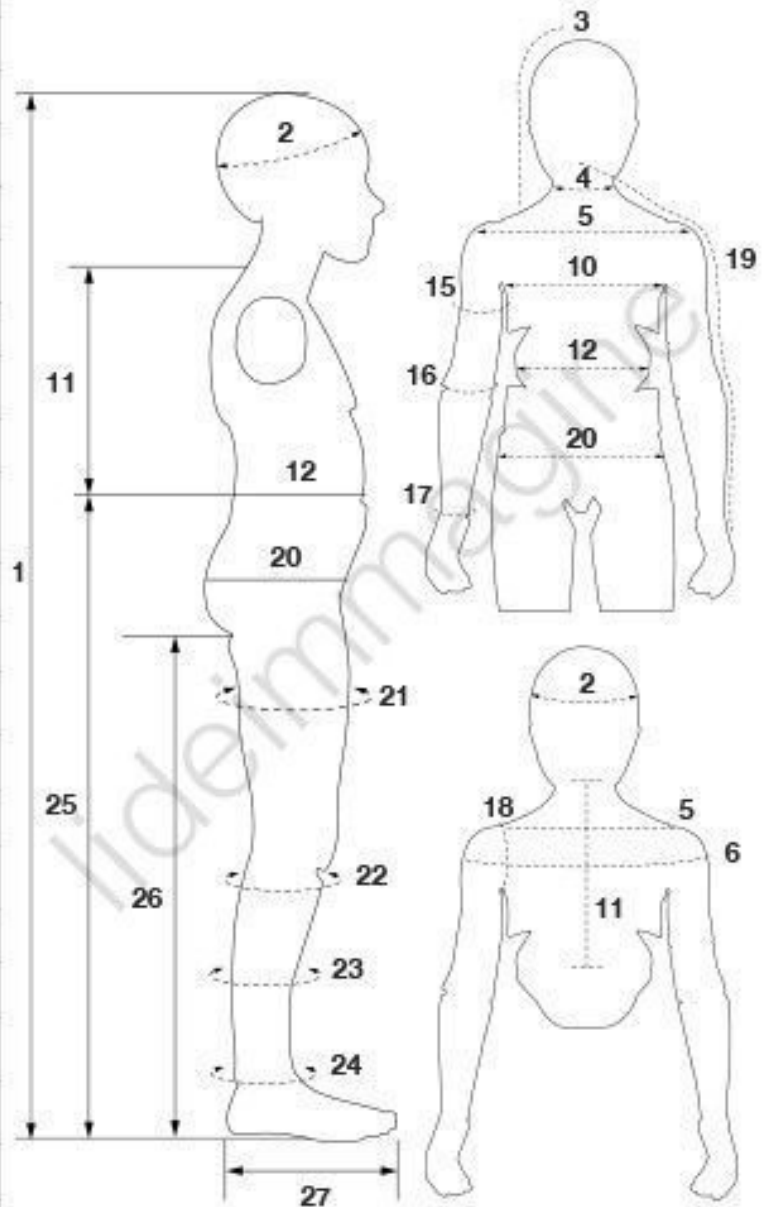

Gelenke: komplett drehbar

Komponenten: 280x280 mm schwarzer Sockel

Verpackung: Einzelkarton H.350x590x500 mm

Gewicht: 7.30 kg

### SPEZIFIKATIONEN

<b>Marke</b>	Mannequins vitrine
<b>Standplatte</b>	Metall quadratisch
<b>Befestigung</b>	Gesäß
<b>Farbe</b>	Noir
<b>Ref</b>	man-fle-enf-2716
<b>ID</b>	2716
<b>Lieferzeit</b>	5-10 arbeitstage
<b>Kategorie</b>	Vollbewegliche kinderfiguren
<b>Typ</b>	Schaufensterfiguren

## Vollbewegliche kinderfiguren - Foto n° 2

	DESCRIZIONE DESCRIPTION	MISURE cm MEASURE
1	STATURA / size	120
2	CIRCONFERENZA TESTA / head width	53
3	GIRO CAPPUCCIO / hood hole	25
4	CIRCONFERENZA COLLO BASSO / neck low	30
5	LARGHEZZA SPALLE / shoulder width	33
6	CIRCONFERENZA SPALLE shoulders circumference	80
10	CIRCONFERENZA TORACE / chest	63
11	LUNGHEZZA SCHIENA DIETRO back length behind	28
12	CIRCONFERENZA VITA / waist width	55
13	ALTEZZA PUNTO VITA DAVANTI MEZZO COLLO height from neck to the waist	25
14	TRONCO / torso length	108
15	CIRCONFERENZA BRACCIO / arm width	22
16	CIRCONFERENZA GOMITO / elbow width	21
17	CIRCONFERENZA POLSO / wrist width	14,5
18	GIRO MANICA /armhole	30
19	LUNGHEZZA MANICA sleeve from center neck	58
20	CIRCONFERENZA BACINO / hips width	69
21	CIRCONFERENZA COSCIA / thigh width	40
22	CIRCONFERENZA GINOCCHIO knee width	30
23	CIRCONFERENZA POLPACCIO calf width	28
24	CAVIGLIA / ankle	18,5
25	LUNGHEZZA FIANCO length from hip to feet	77
26	INTERNO GAMBA / inseam length	54
27	PIEDE / foot	20,5