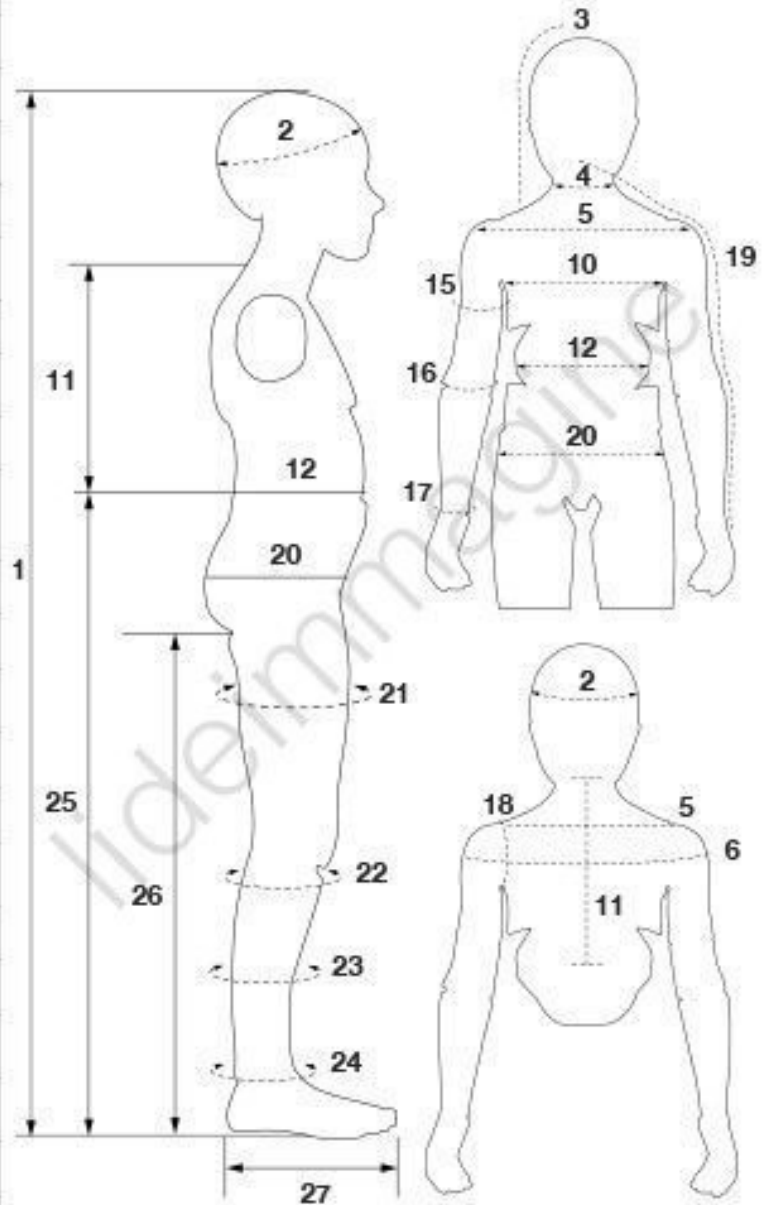

Vollbewegliche kinder schaufensterfiguren beine

Vollbewegliche kinderfiguren - Foto n° 2

SPEZIFIKATIONEN

Marke	Mannequins vitrine
Standplatte	Metall quadratisch
Befestigung	Gesäß
Farbe	Noir
Ref	pai-de-jam-2718
ID	2718
Lieferzeit	5-10 arbeitstage
Kategorie	Vollbewegliche kinderfiguren
Typ	Schaufensterpuppen zubehor

Vollbewegliche kinder schaufensterfiguren beine

Vollbewegliche kinderfiguren - Foto n° 3

	DESCRIZIONE DESCRIPTION	MISURE cm MEASURE
1	STATURA / size	120
2	CIRCONFERENZA TESTA / head width	53
3	GIRO CAPPuccio / hood hole	25
4	CIRCONFERENZA COLLO BASSO / neck low	30
5	LARGHEZZA SPALLE / shoulder width	33
6	CIRCONFERENZA SPALLE shoulders circumference	80
10	CIRCONFERENZA TORACE / chest	63
11	LUNGHEZZA SCHIENA DIETRO back lenght behind	28
12	CIRCONFERENZA VITA / waist width	55
13	ALTEZZA PUNTO VITA DAVANTI MEZZO COLLO height from neck to the waist	25
14	TRONCO / torso length	108
15	CIRCONFERENZA BRACCIO / arm width	22
16	CIRCONFERENZA GOMITO / elbow width	21
17	CIRCONFERENZA POLSO / wrist width	14,5
18	GIRO MANICA /armhole	30
19	LUNGHEZZA MANICA sleeve from center neck	58
20	CIRCONFERENZA BACINO / hips width	69
21	CIRCONFERENZA COSCIA / thigh width	40
22	CIRCONFERENZA GINOCCHIO knee width	30
23	CIRCONFERENZA POLPACCIO calf width	26
24	CAVIGLIA / ankle	18,5
25	LUNGHEZZA FIANCO length from hip to feet	77
26	INTERNO GAMBA / inseam length	54
27	PIEDE / foot	20,5