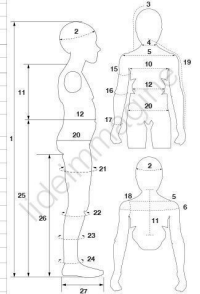

Vollbewegliche kinder schaufensterfiguren beine

Vollbewegliche kinderfiguren

260,00 €Zzgl. MwSt

DESCRIZIONE / DESCRIPTION	MISURE / MEASURE (cm)
1 STATURA / size	120
2 CIRCONFERENZA TESTA / head width	53
3 BIRÒ GIAPPUCCIO / hood hole	25
4 CIRCONFERENZA COLLO BASSO / back size	30
5 LARGHEZZA SPALLE / shoulder width	33
6 CIRCONFERENZA SPALLE / shoulders circumference	80
8 CIRCONFERENZA TORACE / chest	63
11 LUNGHEZZA SCHIENA DIETRO / back length behind	35
12 CIRCONFERENZA VITA / waist width	55
13 ALTEZZA PUNTO VITA DAVANTI / height from neck to the waist	25
14 TROCENNO / torso length	108
15 CIRCONFERENZA BRACCIO / arm width	22
16 CIRCONFERENZA OLMITTO / elbow width	21
17 CIRCONFERENZA POLSO / wrist width	14,5
18 CIRCONFERENZA MANICA / sleeve	30
19 LUNGHEZZA MANICA / sleeve from center back	56
20 CIRCONFERENZA BACINO / hips width	69
21 CIRCONFERENZA COSCIA / thigh width	40
22 CIRCONFERENZA GINOCCHIO / knee width	30
23 CIRCONFERENZA POLPAIO / calf width	30
24 CAVALLARI / ankle	14,5
25 LUNGHEZZA PIANCO / length from hip to heel	77
26 INTERNO GAMBIA / inseam length	54
27 PIEDI / feet	20,5