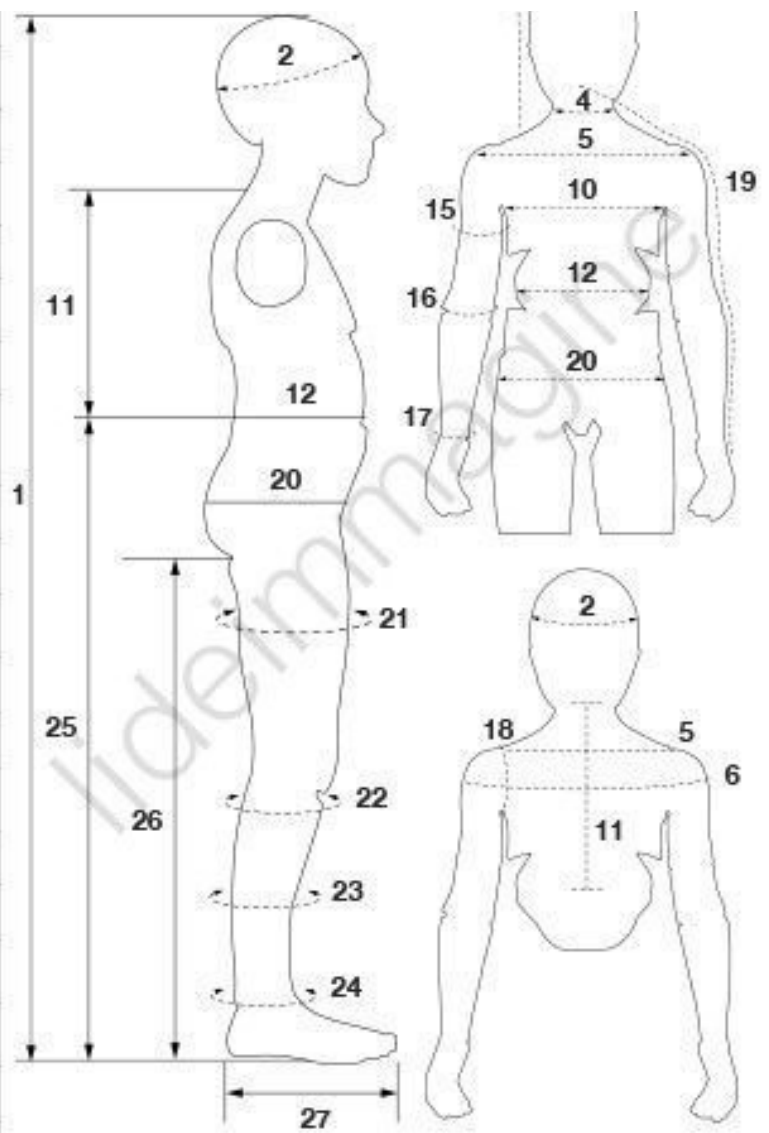

3	GIRO CAPPUCCIO / hood hole	25
4	CIRCONFERENZA COLLO BASSO / neck low	30
5	LARGHEZZA SPALLE / shoulder width	33
6	CIRCONFERENZA SPALLE shoulders circumference	80
10	CIRCONFERENZA TORACE / chest	63
11	LUNGHEZZA SCHIENA DIETRO back length behind	28
12	CIRCONFERENZA VITA / waist width	55
13	ALTEZZA PUNTO VITA DAVANTI MEZZO COLLO height from neck to the waist	25
14	TRONCO / torso length	108
15	CIRCONFERENZA BRACCIO / arm width	22
16	CIRCONFERENZA GOMITO / elbow width	21
17	CIRCONFERENZA POLSO / wrist width	14,5
18	GIRO MANICA /armhole	30
19	LUNGHEZZA MANICA sleeve from center neck	58
20	CIRCONFERENZA BACINO / hips width	69
21	CIRCONFERENZA COSCIA / thigh width	40
22	CIRCONFERENZA GINOCCHIO knee width	30
23	CIRCONFERENZA POLPACCIO calf width	28
24	CAVIGLIA / ankle	18,5
25	LUNGHEZZA FIANCO length from hip to feet	77
26	INTERNO GAMBA / inseam length	54
27	PIEDE / foot	20,5

SPEZIFIKATIONEN

Marke	Mannequins vitrine
Standplatte	Metall quadratisch
Befestigung	Gesäß
Farbe	Gris
Ref	man-fle-enf-2715
ID	2715
Lieferzeit	5-10 arbeitstage
Kategorie	Vollbewegliche kinderfiguren
Typ	Schaufensterfiguren

DETAIL

Mannequins Shopping, Spezialist für Schaufensterpuppen und Ladenbau, bietet eine Reihe flexibler Schaufensterpuppen an: flexible männer Schaufensterpuppen, flexible Kinder schaufensterpuppen und Damen Schaufensterpuppen. Auf unserer Website finden Sie flexible Schaufensterpuppen in verschiedenen Farben.

Vollbewegliche kinder schaufensterfiguren

Vollbewegliche kinderfiguren - Foto n° 5