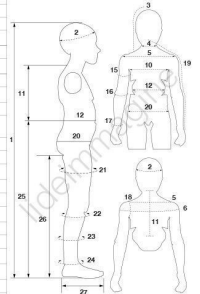

Vollbewegliche kinder schaufensterfiguren **530,00 €Zzgl. MwSt**

Vollbewegliche kinderfiguren

SPEZIFIKATIONEN

Marke	Mannequins vitrine
Standplatte	Metall quadratisch
Befestigung	Gesäß
Farbe	Gris
Ref	man-fle-enf-2715
ID	2715
Lieferzeit	5-10 arbeitstage
Kategorie	Vollbewegliche kinderfiguren
Typ	Schaufensterfiguren

DETAIL

Mannequins Shopping, Spezialist für Schaufensterpuppen und Ladenbau, bietet eine Reihe flexibler Schaufensterpuppen an: flexible männer Schaufensterpuppen, flexible Kinder schaufensterpuppen und Damen Schaufensterpuppen. Auf unserer Website finden Sie flexible Schaufensterpuppen in verschiedenen Farben.

BESCHREIBUNG

Flexible Kinderschaufensterpuppe aus grauem EPP (Polypropylenschäum), schwarz, verstellbarer Sockel 280 x 280 mm

Kunststoffgelenke - recycelbar - hohe Passform - geringes Gewicht - stoßfest

Farbe: grau

Gelenke: komplett drehbar

Komponenten: 280x280 mm schwarzer Sockel

Verpackung: Einzelkarton H.350x590x500 mm

Gewicht: 7,30 kg

Vollbewegliche kinder schaufensterfiguren