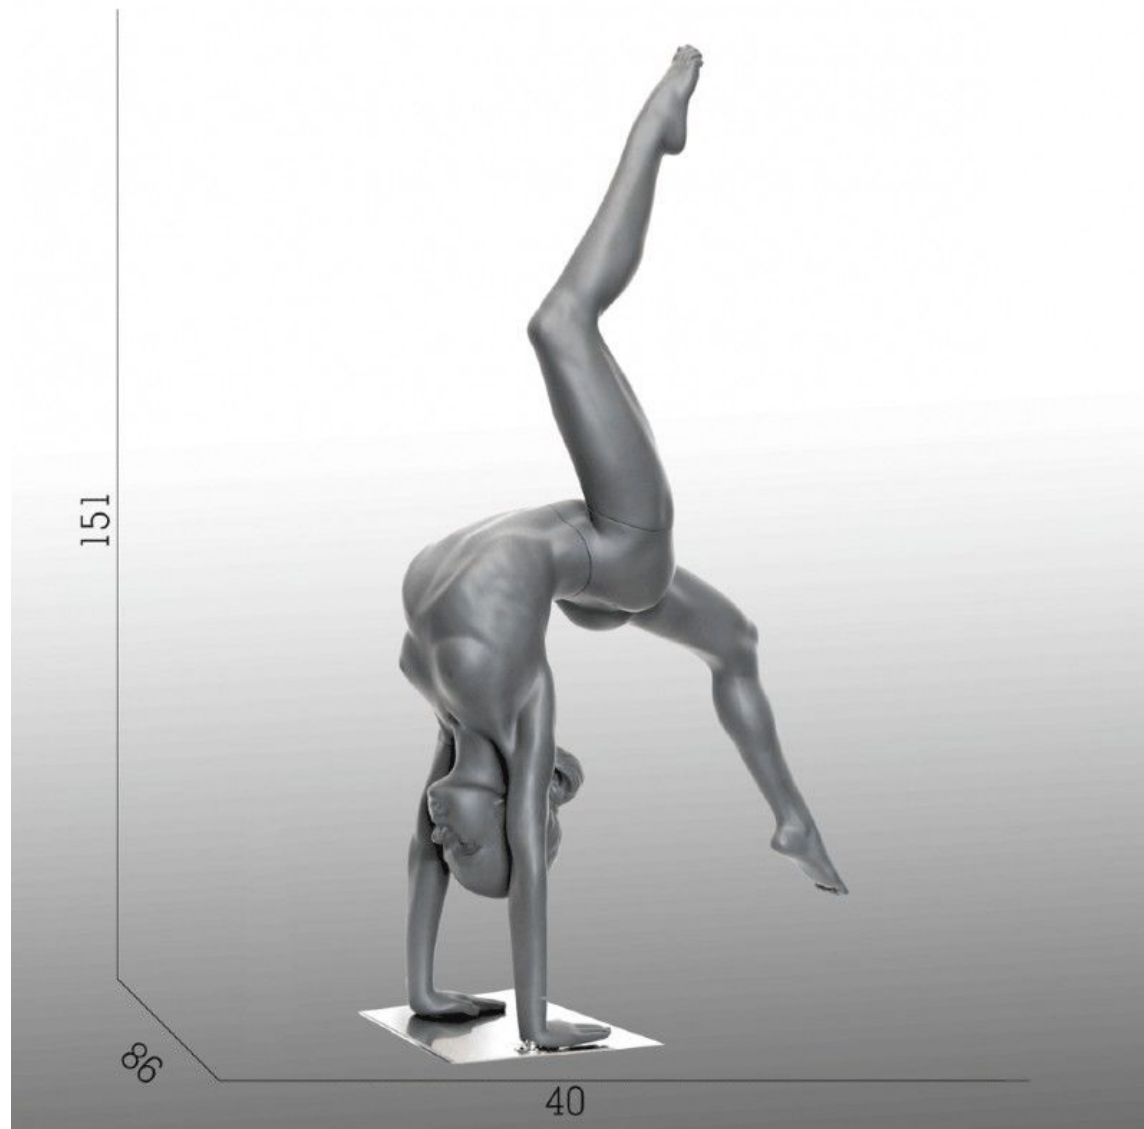

## SPEZIFIKATIONEN

<b>Marke</b>	Mannequins vitrine
<b>Standplatte</b>	Metall quadratisch
<b>Befestigung</b>	
<b>Farbe</b>	Gris
<b>Ref</b>	man-vit-enf-3138
<b>ID</b>	3138
<b>Lieferzeit</b>	5-10 arbeitstage
<b>Kategorie</b>	Sport kinderschaufensterfiguren
<b>Typ</b>	Schaufensterfiguren

## DETAIL

Mädchen Sport Schaufensterpuppen auf Lager und schnelle Lieferung. Diese Turnpuppe ist auf einer sicheren Glasbasis befestigt, die Befestigung ist in den Händen. Die Mädchen Schaufensterpuppe, ist aus Glasfaser-verstärktes Polyester. Die Schaufensterfiguren mit den Händen auf dem Boden und ein halb gestrecktes Bein nach oben, und das andere Bein nach unten.

## BESCHREIBUNG

**Schaufensterpuppen Mädchen grau Turner** mit Händen auf rechteckige Glas-Basis befestigt. **Diese Sport-Schaufensterpuppe** ist authentisch und ermöglicht es, die Augen der Kunden im Schaufenster oder im Showroom zu hängen. Schaufensterpuppe Sport, ideal für die Präsentation von Sport- und Gymnastik-Artikeln. Schaufensterpuppe Sport Kind Turner misst: 177 cm höhe, 90 cm breit und 105 cm tief.

### DETAIL

Mädchen Sport Schaufensterpuppen auf Lager und schnelle Lieferung. Diese Turnpuppe ist auf einer sicheren Glasbasis befestigt, die Befestigung ist in den Händen. Die Mädchen Schaufensterpuppe, ist aus Glasfaser-verstärktes Polyester. Die Schaufensterfiguren mit den Händen auf dem Boden und ein halb gestrecktes Bein nach oben, und das andere Bein nach unten.